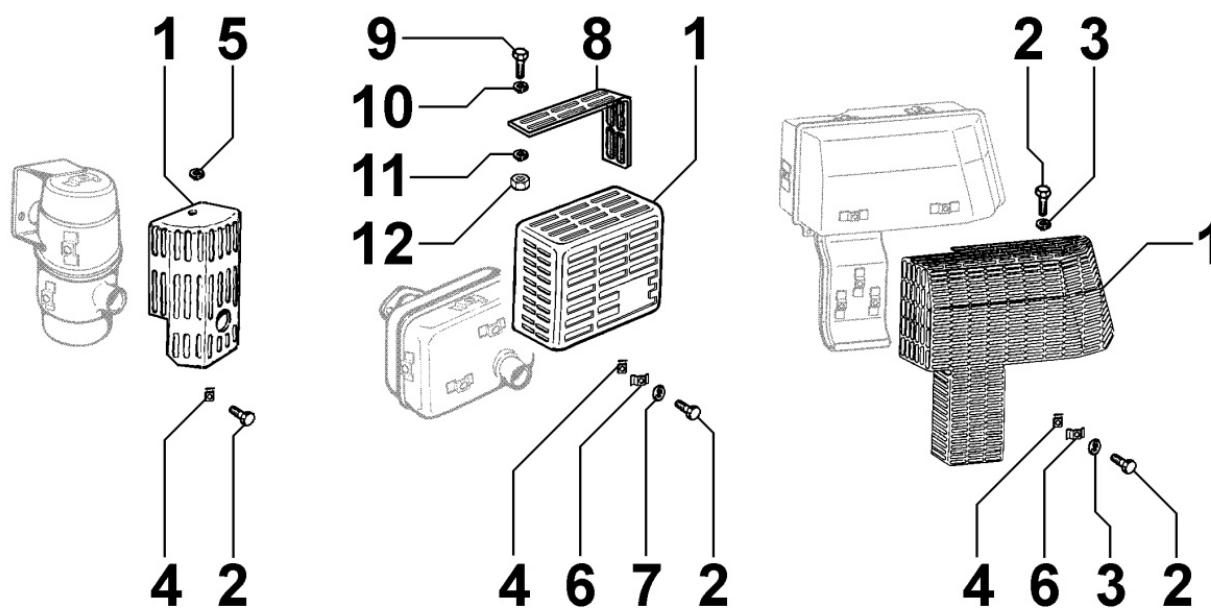

8176060090 - PROTEZIONE MARMITTA

Pos	Kit	Incluso in	Codice	Descrizione	Q.ta	Codice vecchio	Circ. tecniche
1			ED0069273320-S	PROTEZIONE PER MARMITTA A NORME CEE	1		
2			ED0017600320-S	VITE TE.6X14 5739-8G+ZN.B	5		
4			ED0062751500-S	PIASTRINA FILETTATA PER FISSAGGIO PROT.	5		
6			ED0051111140-S	LAMIERINO FISSAGGIO PROT. MARMITTA	5		
7			ED0076450050-S	RONDELLA SCHNORR S6 WASHER D.6	5