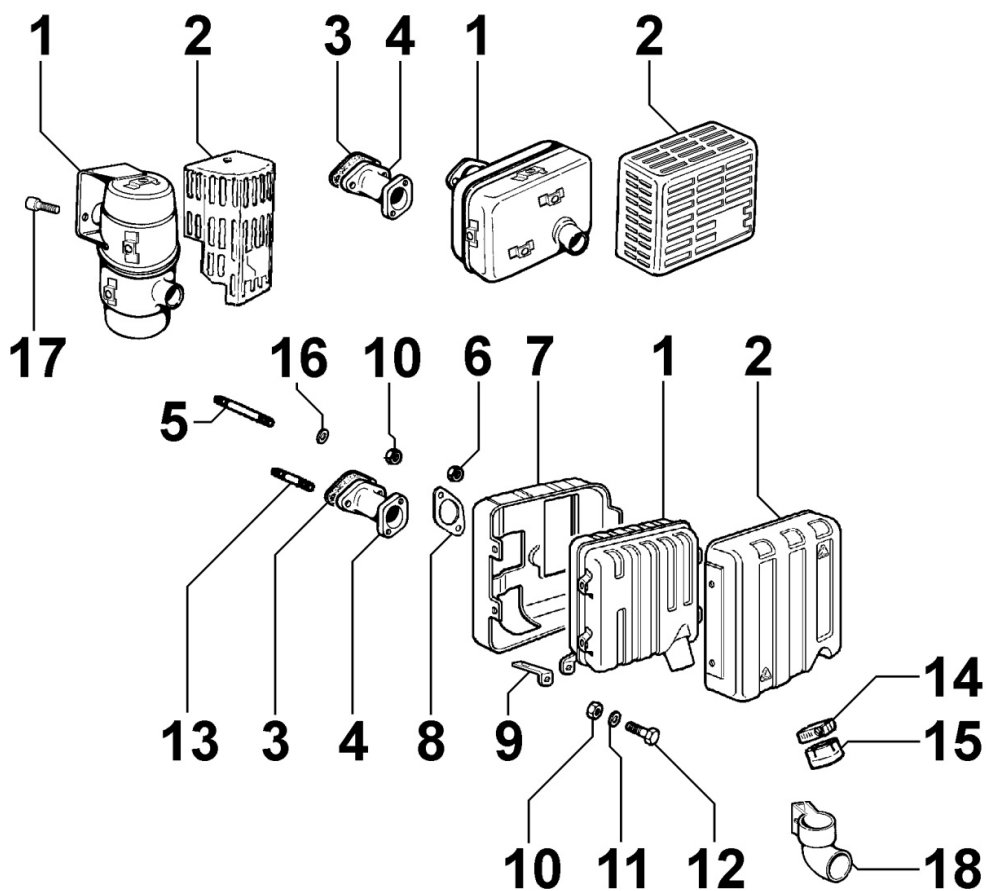

8086060490 - MARMITTA DI SCARICO

Pos	Kit	Incluso in	Codice	Descrizione	Q.ta	Codice vecchio	Circ. tecniche
1			ED0054604340-S	MARMITTA A BAULETTO SILENZIATA	1		
3			ED0045000910-S	GUARNIZIONE X FLANGIA SCARICO	1		
8			KDISC.		1	ED0038250360-S	
10			ED0032401630-S	DADO ES.FLANG.M8 RM	2		
13			ED0067800680-S	PRIG. M8X18 SPECIALE DACROMETSTUD M8X18	2