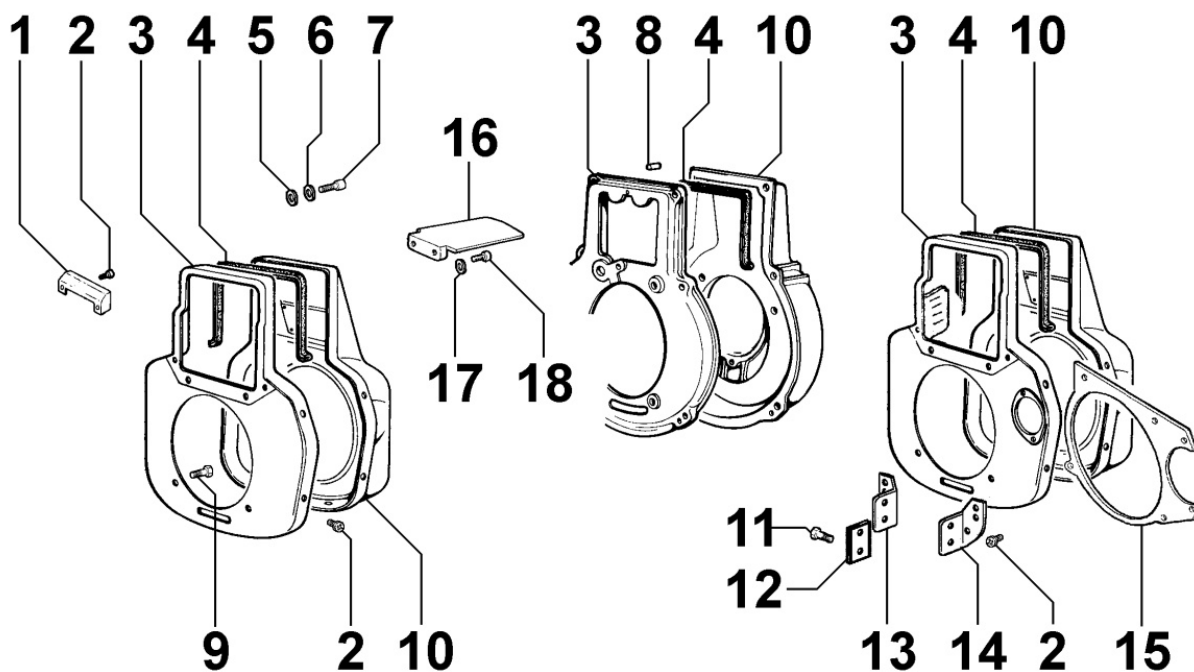

8070061130 - CONVOGLIATORE ARIA

Pos	Kit	Incluso in	Codice	Descrizione	Q.ta	Codice vecchio	Circ. tecniche
2			ED0098652740-S	VITE AUTARASCH.TC+PZ-M 6X12	10		
4			ED0045700270-S	GUARNIZIONE PER PIASTRA-INSONORIZZ.CEE C	1		
5			ED0076250100-S	RONDELLA D.8X15X1,5 WASHER D	2		
6			ED0075650070-S	RONDELLA ELAS.Di.8,2 DIN 128 B* ZN M-B	2		
7			ED0097300240-S	VITE TCEI M8X16-5931-8G+ZN.B	2		
9			ED0017701110-S	VITE TE.DI SICUREZZA M8X18 ZINCATO ACC.	4		
10			ED0025696180-S	CONV.ARIA COMPLETO X RECOIL E REG. DI TE	1		
14			ED0051111190-S	LAM.FISS.PIAST.POST.CONV.ARIA	1