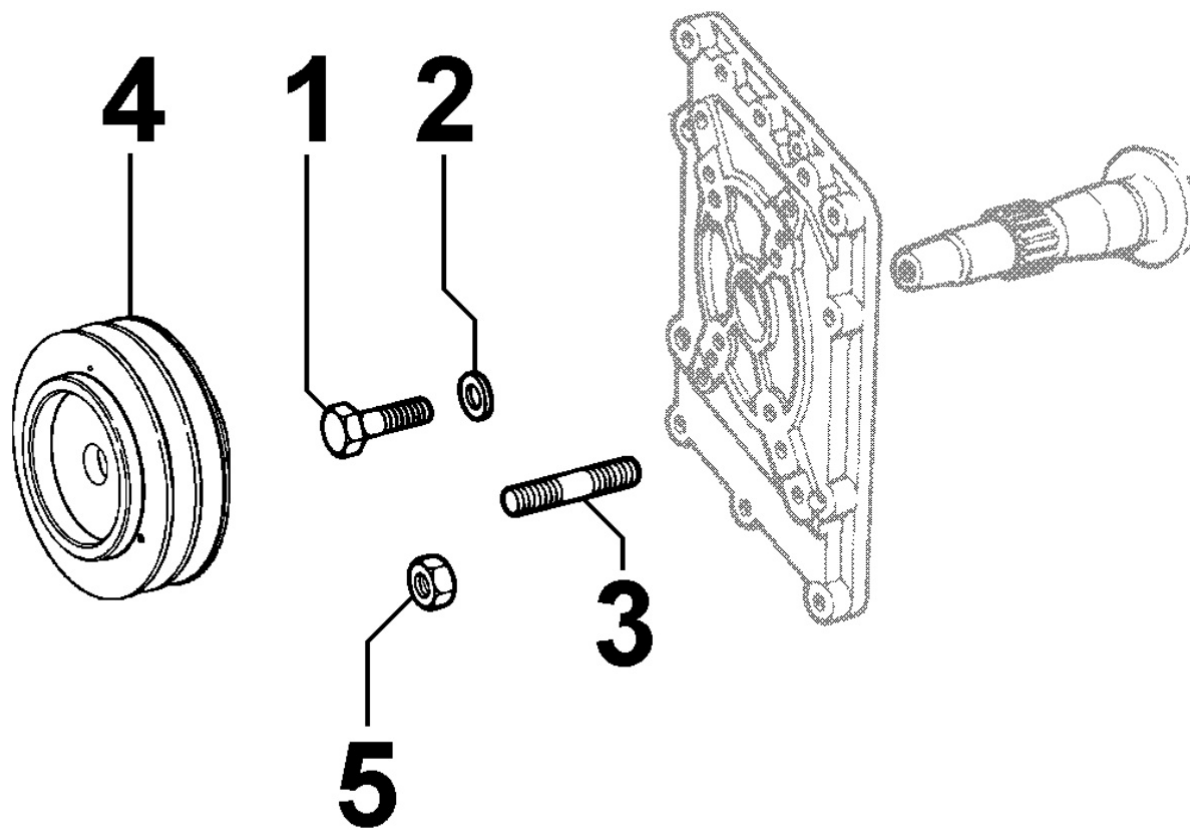

8162060030 - VARIE SU 1° PTO

Pos	Kit	Incluso in	Codice	Descrizione	Q.ta	Codice vecchio	Circ. tecniche
1			ED0017700390-S	VITE TE.8x28 5739-12.9 + RIV.DACROM	1		
2			ED0076250600-S	RONDELLA PIANA 8,4X24X6 PLAIN WASH	1