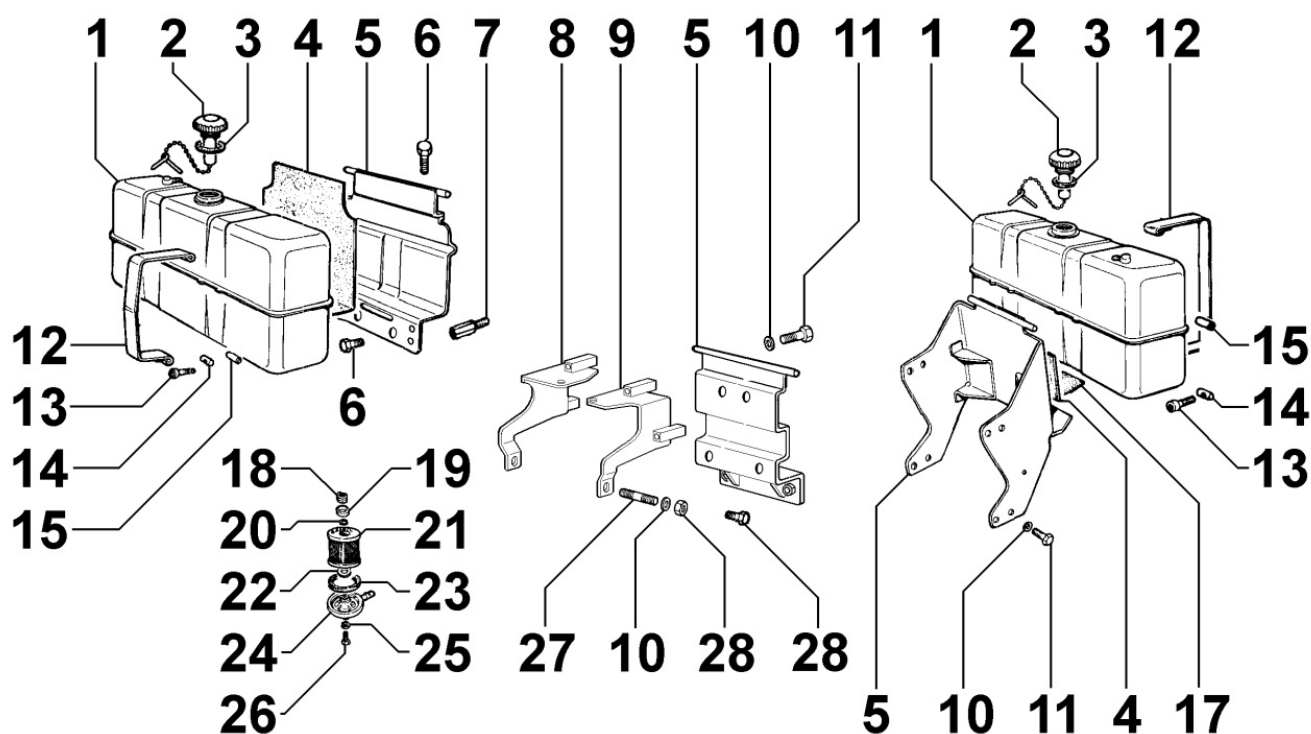

8063060130 - SERBATOIO COMBUSTIBILE

Pos	Kit	Incluso in	Codice	Descrizione	Q.ta	Codice vecchio	Circ. tecniche
1			ED0081030400-S	SERBATOIO GR.6	1		
2			ED0090430970-S	TAPPO SERBATOIO ANONIMO	1		
3			ED0046500560-S	GUARNIZIONE	1		
4			ED0047010100-S	GUARNIZIONE PER SUPPORTO	1		
5			ED0088660530-S	SUPPORTO SERBATOIO GR.6	1		
6			ED0017701110-S	VITE TE.DI SICUREZZA M8X18 ZINCATO ACC.	4		
13			ED0036160950-S	FASCETTA GR.6	2		
13			ED0097300160-S	VITE TCEI M6X35-5931.8G+ZN.B SCREW TCEI	2		
14			ED0015570190-S	BLOCCHETTO	2		
15			ED0096000570-S	TUBO INTERPOSTO	2		
18			ED0055750060-S	MOLLA PER FILTRO	1		
19			ED0039300190-S	FONDELLO ZINCATO GR.4	1		
20			ED0012002680-S	ANELLO ORM 0080-30	1		
21			ED0021750320-S	CARTUCC.COMB. INTERNA GR. 6 (in produz	1		
25			ED0012020520-S	ANELLO OR 105	1		
26			ED0017601620-S	VITE TE M6 FLANGIATA BRUNITA	1