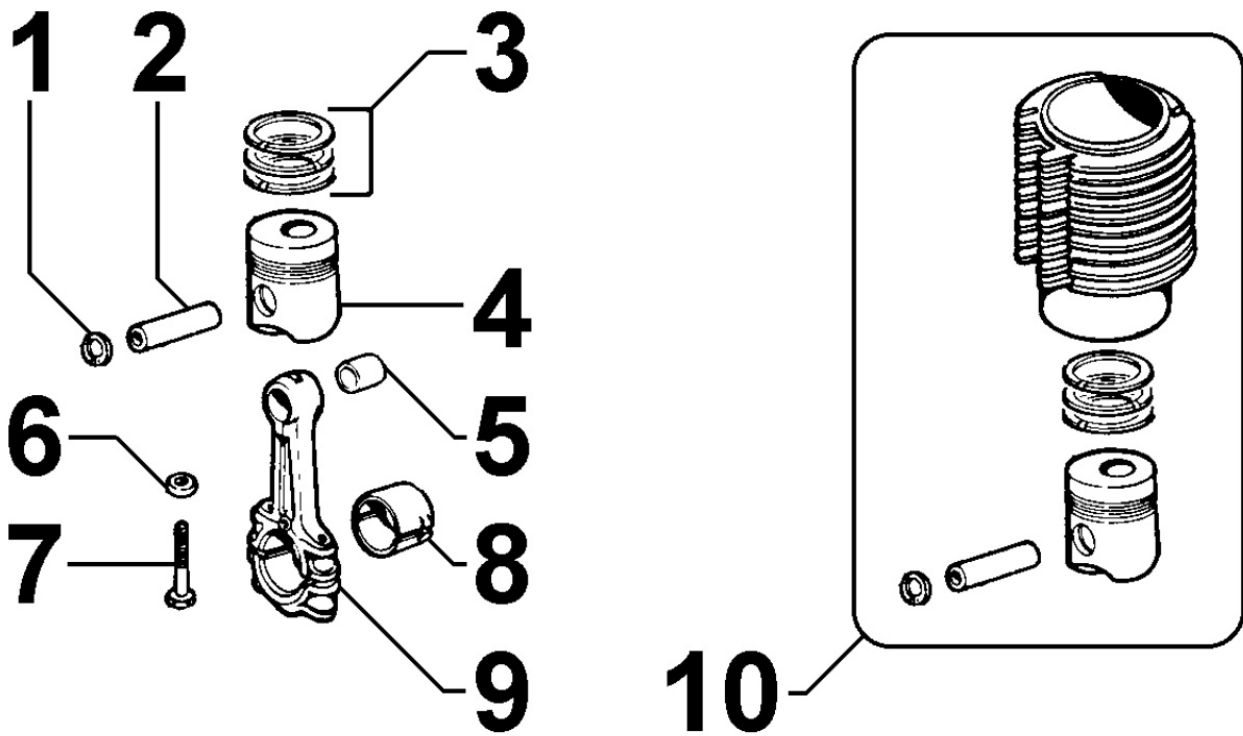

8011060040 - BIELLA / PISTONE

Pos	Kit	Incluso in	Codice	Descrizione	Q.ta	Codice vecchio	Circ. tecniche
1		(A) (B)	ED0012400170-S	ANELLO SEEGER D.20 INTERNO INTERNAL C	2		
2		(A) (B)	ED0084800920-S	SPINOTTO SAGOMATO 530	1		
3		(A)	ED0082110450-S	SERIE SEGMENTI STANDARD 6 LD 360 CON CIL	1		
3		(A)	ED0082110460-S	SERIE SEGMENTI + 0,5 6 LD 360 CON CILIND	1		
3		(A)	ED0082110470-S	SERIE SEGMENTI +1 6 LD 360 CON CILINDRO	1		
4	(A)		ED0065007340-S	PISTONE COMPL.USO RIC. 6LD 360 POSTMODIF	1		
4	(A)		ED0065007350-S	PISTONE COMPL.USO RIC. 6LD 360 POSTMODIF	1		
4	(A)	(B)	ED0065007330-S	PISTONE COMPL.USO RIC. 6LD 360 POSTMODIF	1		
6			ED0076260480-S	RONDELLA PIANA 9X15X1,5 PLAIN WASH	2		
7			ED0017700830-S	VITE TE.8X50 UNI 5737-12R	2		
8			ED0016400830-S	BRONZINA TESTA BIELLA -0,25 12 LD 435-	1		
8			ED0016400840-S	BRONZINA TESTA BIELLA - 0,50 12 LD 435-2	1		
9			ED0015260300-S	BIELLA COMPLETA (ESECUZ.IN ALLUMINIO) PE	1		
10	(B)			802006...0