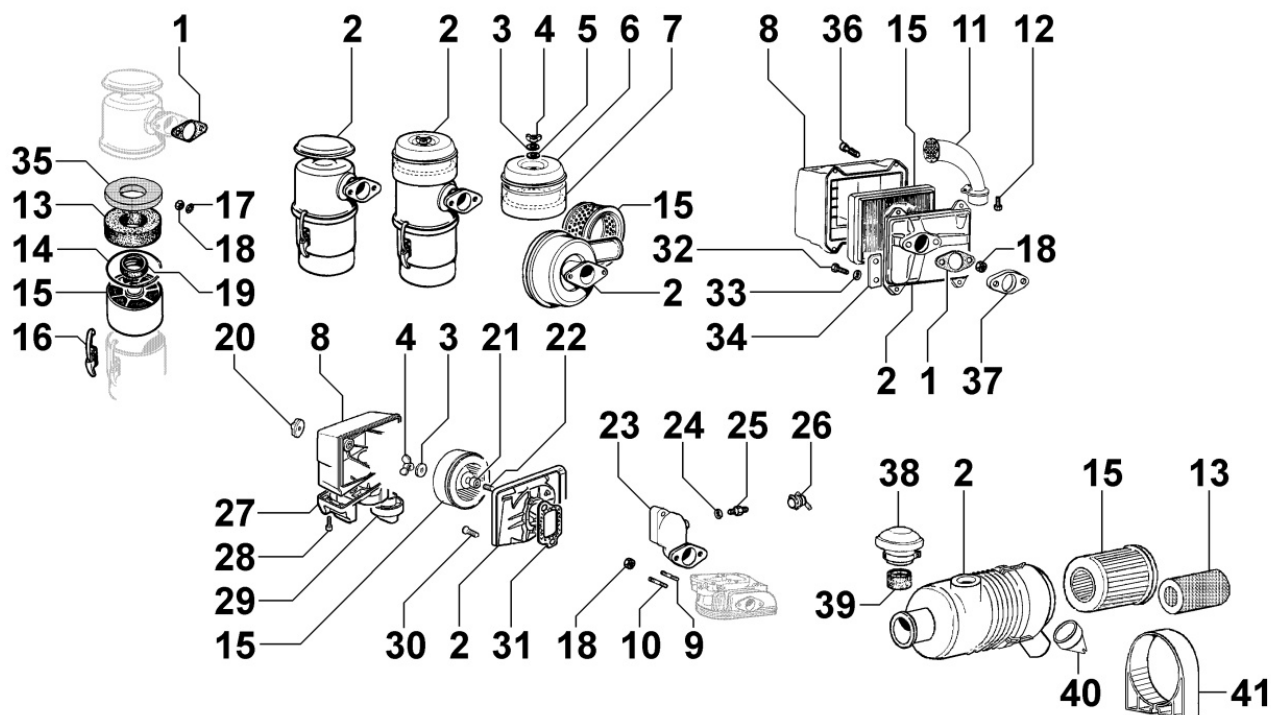

8081060130 - FILTRO ARIA

Pos	Kit	Incluso in	Codice	Descrizione	Q.ta	Codice vecchio	Circ. tecniche
1			ED0045000920-S	GUARNIZIONE X FLANGIA	1		
2	(B)		ED0037001110-S	FILTRO ARIA GR.6	1		
9			ED0067800090-S	PRIG. M8X21 SPECIALE DACROMET STUD M8X21	2		
13		(B)	ED0054961130-S	MASSA FILTRANTE SUPERIORE IN SPUGNA S 45	1		
14		(B)	ED0047751200-S	GUARNIZIONE PER MASSA FILTR	1		
15		(B)	ED0054960710-S	MASSA INFERIORE RICAMBI GR.6	1		
16		(B)	ED0041150480-S	GANCIO	2		
17			ED0075650070-S	RONDELLA ELAS.Di.8,2 DIN 128 B* ZN M-B	2		
18			ED0032400180-S	DADO M8X1,25-5588.8G+Zn.B	2		
19		(B)	ED0012610720-S	ANELLO IN GOMMA	1