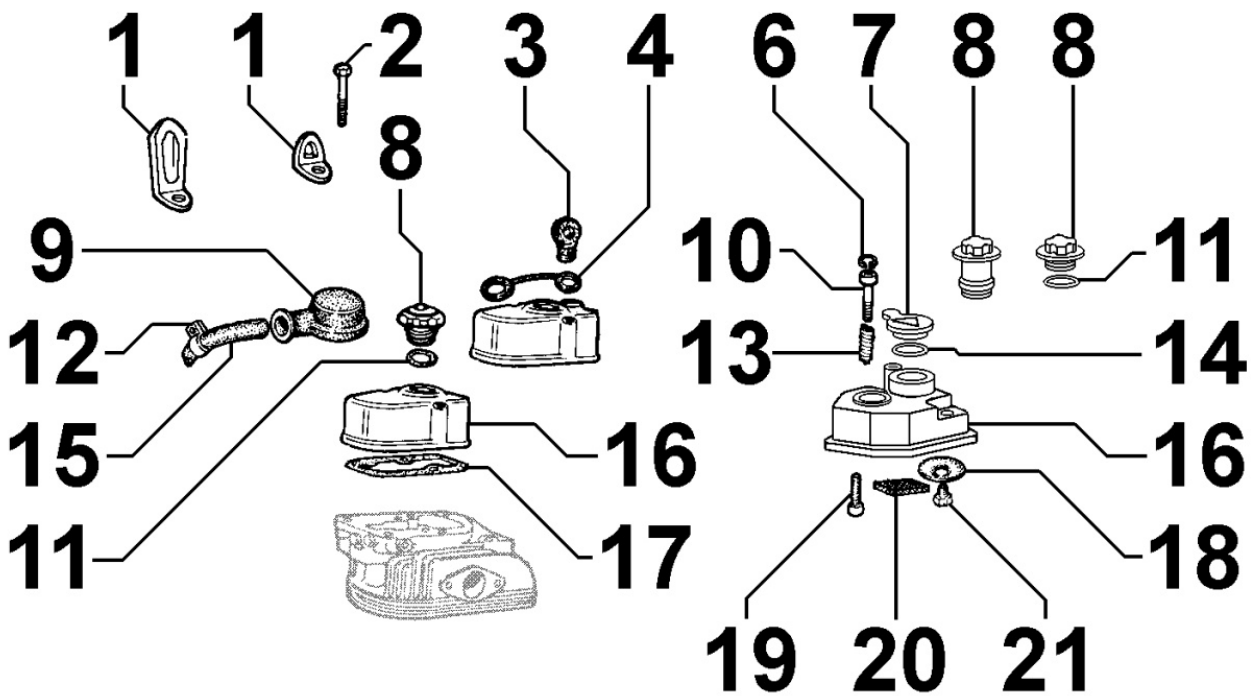

8022060130 - CAPPELLO TESTA

Pos	Kit	Incluso in	Codice	Descrizione	Q.ta	Codice vecchio	Circ. tecniche
1			ED0085060030-S	SQUADRETTA SOLLEVAMENTO MOTORE	1		
2			ED0097300340-S	VITE TCEI 8X55 Uni.5931 8G+Zn.b.	2		
7		(A)		POS. 16			
8			ED0090500500-S	TAPPO SFIATATOIO (COMPLETO) IN PLASTICA	1		
9			ED0021450030-S	CAPPUCCIO IN GOMMA PER TAPPO SFIATO, RI	1		
10		(A)		POS. 16			
12			ED0036170200-S	FASCETTA CADMIATA	1		
13		(A)		POS. 16			
15			ED0096010440-S	TUBO CAPPUCCIO PROTEZIONE - CM.50	1		
16			ED0021251330-S	CAPPELLO SCATOLA 10260/2 BILANCIERI	1		
17			ED0044000230-S	GUARNIZ. X CAPPELLO	1