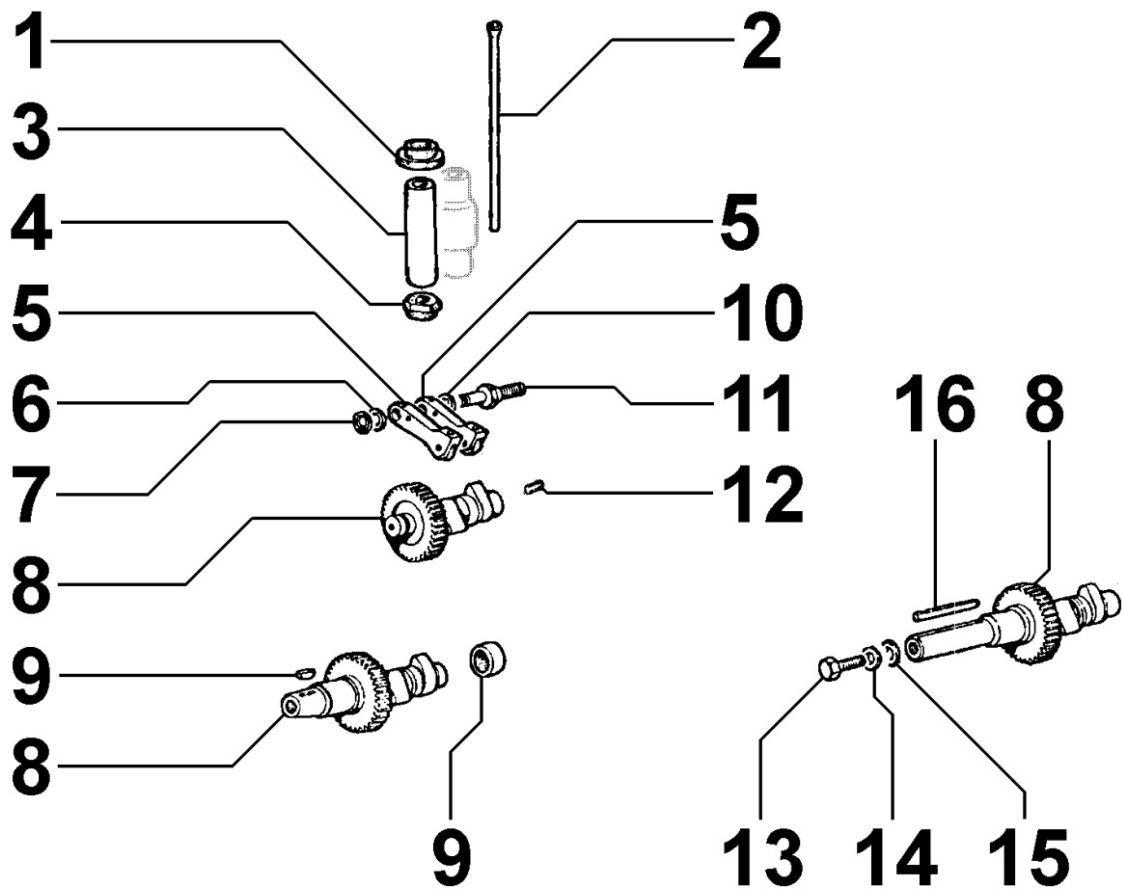

8035060030 - ALBERO A CAMME

Pos	Kit	Incluso in	Codice	Descrizione	Q.ta	Codice vecchio	Circ. tecniche
1			ED0047400180-S	GUARNIZIONE PER TUBO	1		
2			ED0014101510-S	ASTA PUNT.COMP. X CORSA 68 MM ASTA PUNT.	2		
3			ED0095200290-S	TUBO PROTEZIONE ASTA PUNTERIE	1		
4			ED0047400250-S	GUARNIZIONE PER TUBO	1		
5			ED0052710540-S	LEVA A DITO (COMPLETA) COMANDO ASTA PUNT	2		
6			ED0075500060-S	RONDELLA DISTANZIATRICE	2		
7			ED0012400040-S	ANELLO SEEGER D.10 ESTERNO	1		
8			ED0010113790-S	ALBERO A CAMME P.A.C.	1		
11			ED0061400800-S	PERNO PER LEVA	1