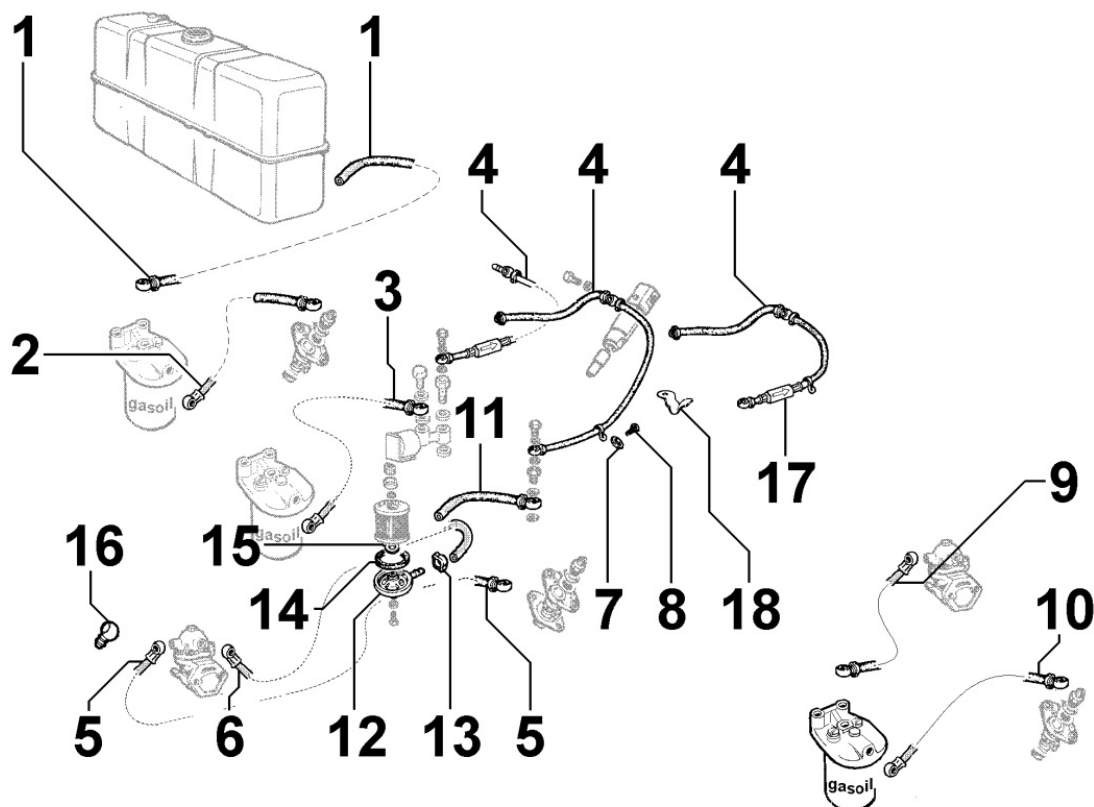

8064060130 - TUBAZIONI COMBUSTIBILE

Pos	Kit	Incluso in	Codice	Descrizione	Q.ta	Codice vecchio	Circ. tecniche
4			ED0095711540-S	TUBO DISAERAZIONE POMPA INIEZ.E SPURGO N	1		
8			ED0097900370-S	VITE TC 6X8 DIN 7985-6S+ZN.B SCREW TC 6	1		
11			ED0093750890-S	T.R.D.12D6X12 L=258	1	ED0093752040-S	
12			ED0026050280-S	COPERCHIO F.NAFTA 10556	1		
13			ED0036300500-S	FASCETTA CLIC d.9-11 55090	1		
14			ED0044310400-S	GUARNIZIONE PER COPERCHIO	1		
17			ED0044900170-S	GUARNIZIONE PER CARTUCCIA	1