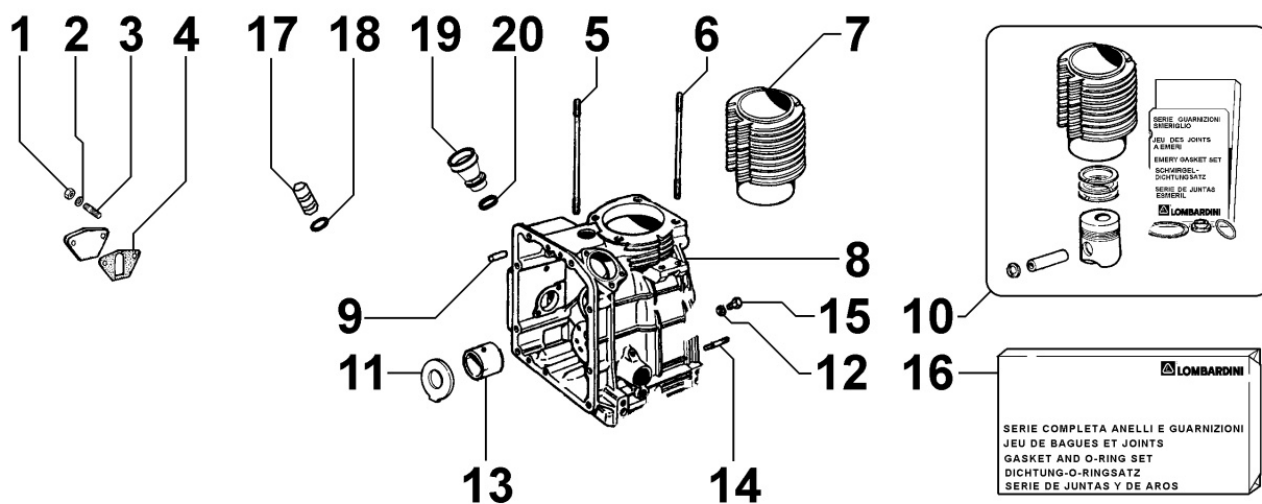

8020060010 - BASAMENTO

Pos	Kit	Incluso in	Codice	Descrizione	Q.ta	Codice vecchio	Circ. tecniche
1		(A)		806206...0			
2		(A)		806206...0			
3		(A)		806206...0			
4		(A)		806206...0			
5		(A)		802106...0			
6		(A)		802106...0			
7		(C)	ED0023804530-S	CILINDRO 6 LD 360CLASSE "B" BOLLO ROSSO	1		
8	(A)		ED0015105310-S	BASAMENTO USO RIC. 6LD 435 PRED. ANCHE	1		
9		(A)		802406...0			
10	(C)		ED0048980120-S	GROUP PISTON-CYLINDER 6LD360	1		
11			ED0012570080-S	ANELLO REGGISPINTA	1		
12			ED0046700580-S	GUARNIZ.RAME 8,2X12X1,5 COPPER WAS	1		
13			ED0016110190-S	BRONZINA DI BANCO	1		
13			ED0016110200-S	BRONZINA DI BANCO	1		
13			ED0016112270-S	BRONZ.L.DISTR.U.RIC.-0.25 6LD	1		
13		(A) (B)	ED0016110180-S	BRONZINA DI BANCO	1	ED0016100970-S	
14		(A)		802306...0			
15			ED0017700010-S	VITE TE.8X12-5739-8G+ZN.B	1		
16			ED0082050940-S	SERIE COMPL.AN.E GUAR.6LD360- 6LD360/V-6	1