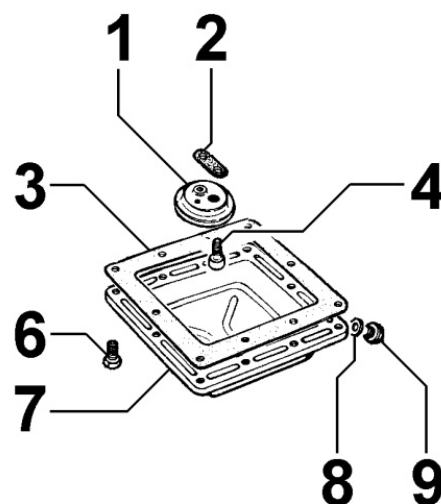

8041060060 - COPPA OLIO

Pos	Kit	Incluso in	Codice	Descrizione	Q.ta	Codice vecchio	Circ. tecniche
1			ED0017450020-S	BULBO ASPIRAZIONE OLIO GR.6	1		
2			ED0047760160-S	GUARNIZIONE PER BULBO ASP.OLIO	1		
4			ED0097320470-S	VITE TCEI 12X1,5X20 8G+Zn.B	1		
6			ED0017701110-S	VITE TE.DI SICUREZZA M8X18 ZINCATO ACC.	10		
7	(A)		ED0066470460-S	PORTINA DI FONDO PROFONDA COMPLETA DI TA	1		
8		(A)	ED0046700130-S	GUARNIZIONE IN RAME 10,2X17X1 COPPER WAS	1		
9		(A)	ED0089650320-S	TAPPO SCARICO OLIO ZINCATO	1		
19			ED0046010030-S	GUARNIZIONE PORT.FONDO	1