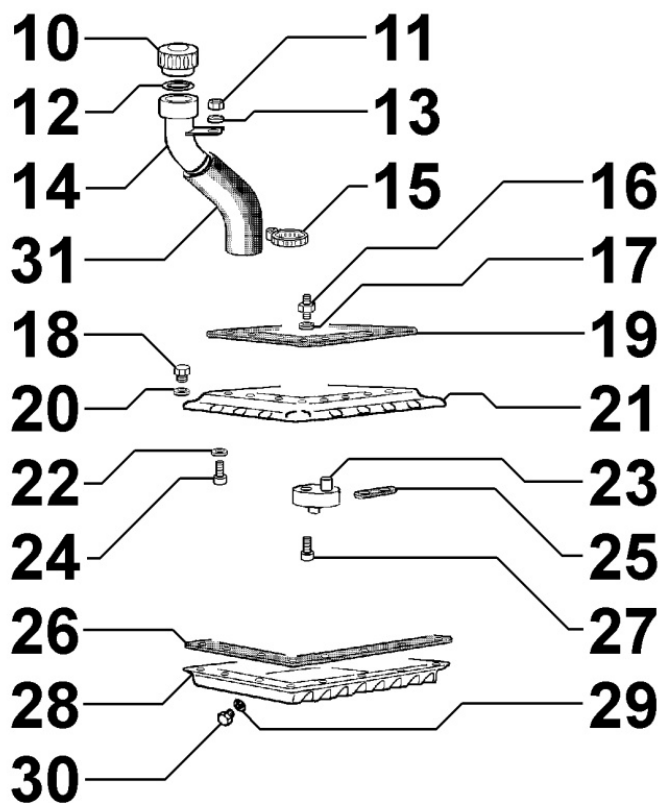

8041060060 - COPPA OLIO

Pos	Kit	Incluso in	Codice	Descrizione	Q.ta	Codice vecchio	Circ. tecniche
1			ED0017450020-S	BULBO ASPIRAZIONE OLIO GR.6	1		
2			ED0047760160-S	GUARNIZIONE PER BULBO ASP.OLIO	1		
4			ED0097320470-S	VITE TCEI 12X1,5X20 8G+Zn.B	1		
6			ED0017701110-S	VITE TE.DI SICUREZZA M8X18 ZINCATO ACC.	10		
7	(A)		ED0066470460-S	PORTINA DI FONDO PROFONDA COMPLETA DI TA	1		
8		(A)	ED0046700130-S	GUARNIZIONE IN RAME 10,2X17X1 COPPER WAS	1		
9		(A)	ED0089650320-S	TAPPO SCARICO OLIO ZINCATO	1		
19			ED0046010030-S	GUARNIZIONE PORT.FONDO	1