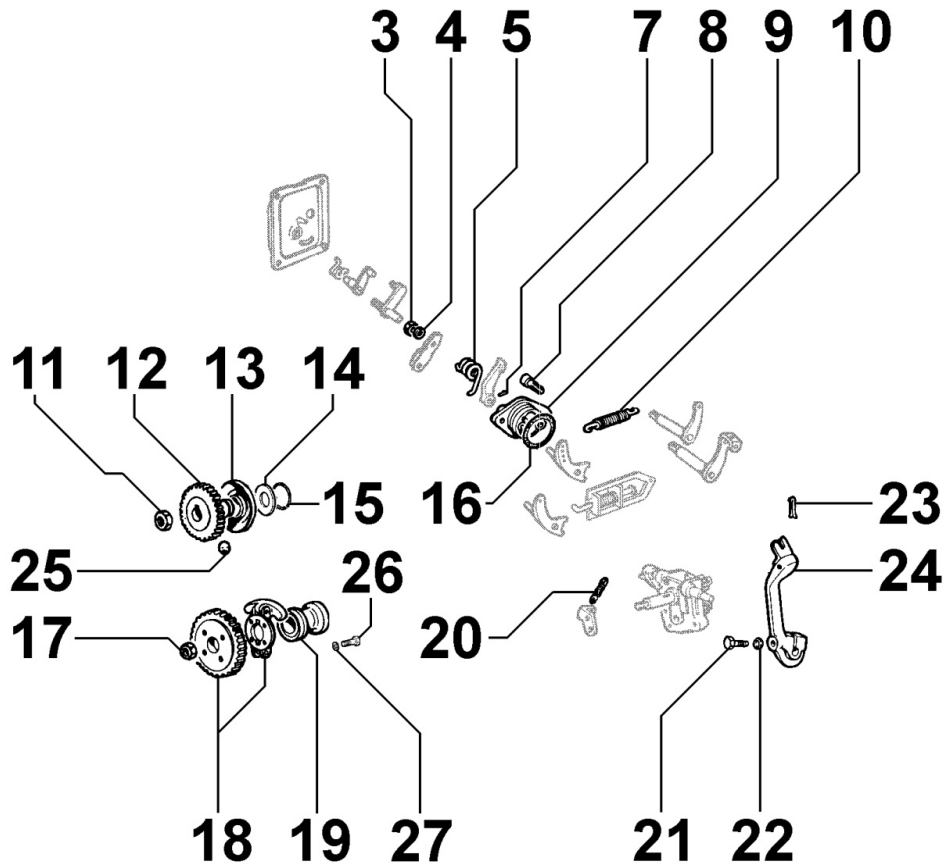

8050060020 - REGOLATORE DI GIRI

Pos	Kit	Incluso in	Codice	Descrizione	Q.ta	Codice vecchio	Circ. tecniche
3			ED0032400080-S	DADO M6 Ex UNI 5588-6S+Zn.B NUT M6-Cl.	1		
4			ED0075650040-S	RONDELLA ELAS.Di.6,1 DIN 128 B+ZN.M-B	1		
5			ED0056800430-S	MOLLA RITORNO LEVA	1		
7			ED0084200020-S	SPINA CONICA 2,5x14 DIN 1B	1		
8			ED0097300100-S	VITE TCEI M6x16-5931-8.8+Zn.B SCREW M6x1	2		
9			ED0087850750-S	SUPPORTO LEVE REGOLATORE PER MOTORI GRUP	1		
9			ED0087850750-S	SUPPORTO LEVE REGOLATORE PER MOTORI GRUP	1	ED0052020100-S	
10			ED0056550380-S	MOLLA PER REGOLATORE 6LD	1		
11			ED0032030600-S	DADO AUTOF.M10 cl.8 DIN 6927+ Zn.B FLANG	1		
12	(A)		ED0073621930-S	REGOLATORE A SFERE COMPLETO GR.6 ANALISI	1		
14			KDISC.		1	ED0077010810-S	
15		(A)	ED0011600110-S	ANELLO DI ARRESTO	1		
16			ED0012000870-S	ANELLO OR 3150	1		
21			ED0017600070-S	VITE TE-6X25-5737-8G+ZN.B	1		
22			ED0075550040-S	RONDELLA ELAS.A.6 DIN 137A ACC.C.70 Z	1		
23			ED0028000490-S	COPIGLIA ELASTICA X ALB. D.12 D.FILO 10/	1		
24			ED0052009980-S	LEVA COM.PORTATA P.IN.COMPLETAex 5200.17	1		
25		(A)	ED0082450090-S	SFERA D.11,10 7/16"	6