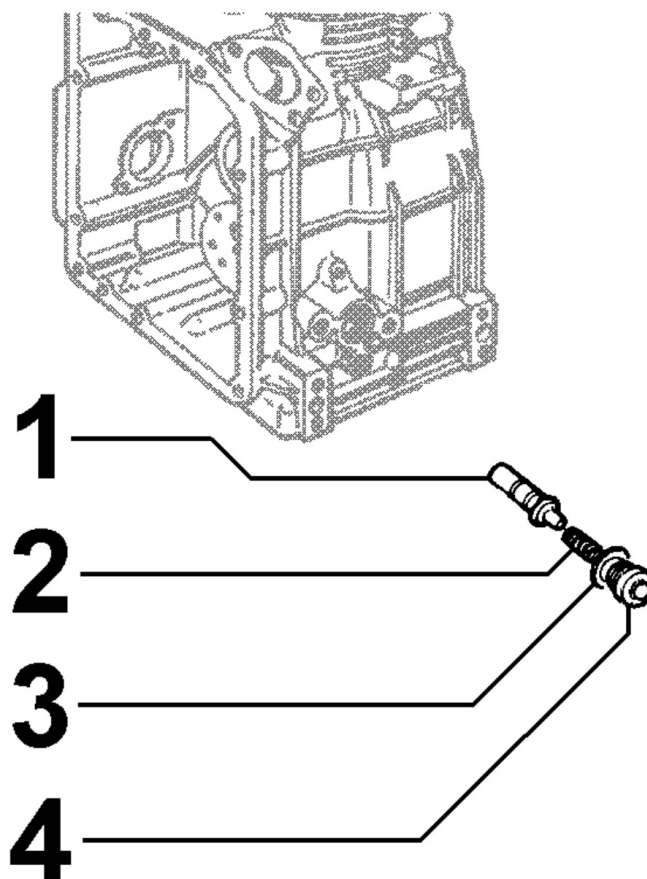

8044060040 - VALVOLA PRESSIONE OLIO

Pos	Kit	Incluso in	Codice	Descrizione	Q.ta	Codice vecchio	Circ. tecniche
1			ED0096800130-S	VALVOLA REGOLAZIONE	1		
2			ED0057550490-S	MOLLA VALVOLA REG. PRESSIONE	1		
3			ED0046700880-S	GUARNIZIONE IN RAME 18X24X1 COPPER WAS	1		
4			ED0090700120-S	TAPPO PER VALVOLA	1