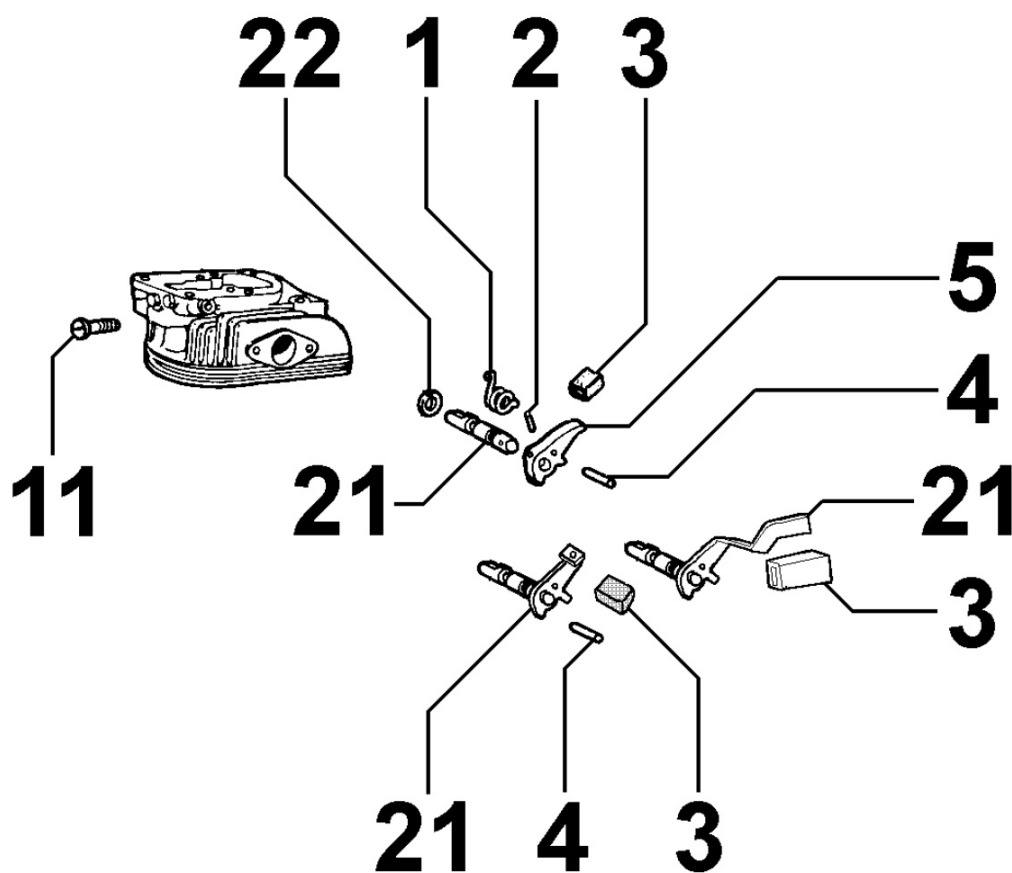

8037060050 - DECOMPRESSIONE

Pos	Kit	Incluso in	Codice	Descrizione	Q.ta	Codice vecchio	Circ. tecniche
1			ED0056800460-S	MOLLA RITORNO LEVA	1		
3			ED0065500100-S	POMELLO PER LEVETTA	1		
4			ED0084300610-S	SPINA ELAST.4X14 DIN 1481	1		
11			ED0098200800-S	VITE TENUTA ZINCATA	1		
21			ED0011110960-S	ALBERINO DECOMPRESS.COMPLETO	1		
22			ED0012000340-S	ANELLO OR 2025 6.07 X 1.78	1