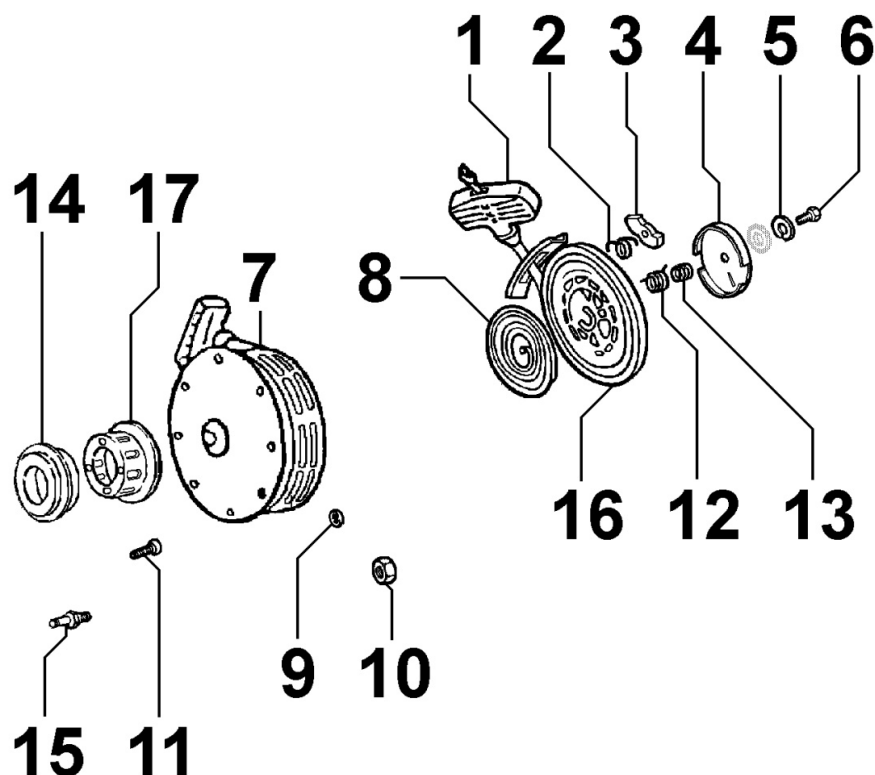

8120060070 - AVVIAMENTO AUTOAVVOLGENTE

Pos	Kit	Incluso in	Codice	Descrizione	Q.ta	Codice vecchio	Circ. tecniche
1		(A)	ED0049040380-S	FUNE AVVIAM. AUTOAVV. COMPL. COMPLETE R	1	ED0040550440-S	
1		(A)	ED0049040380-S	FUNE AVVIAM. AUTOAVV. COMPL. COMPLETE R	1	ED0049040390-S	
2		(A)	ED0058015390-S	MOLLA A SPIRALE X AUTOAVVOLGENTE SP.0,75	1		
3		(A)	ED0050250970-S	INNESTO SINTERIZZ.PER RECOIL	2		
4		(A)	ED0079800630-S	SCODELLINO COMANDO INNESTI PER AUTOAVVOL	1		
5		(A)	ED0077011820-S	RONDELLA DI FRIZIONE PER AUTOAVVOLGENTE	1		
6		(A)	ED0097303400-S	VITE TBEI 5x10 10.9 FLANGIATA SCREW TBEI	1		
7	(A)		ED0014720570-S	AUTOAVV.COMPLETO NERO LOMBAR. RECOIL STA	1		
9			ED0076250070-S	RONDELLA PIANA 6X12X1 PLAIN WASH	4		
10			ED0032030500-S	DADO ESAG.SPEC. M6X1 ACC.6S ZNSELFLOCKIN	4		
11			ED0097303150-S	VITE TCEI 7X25-5931 8G	4		
12		(A)	ED0055900260-S	MOLLA FRIZIONE X AUTOAVVOLGENTE-LD315	1		
13		(A)	ED0056600660-S	MOLLA DI RICHIAMO AUTOAVVOLGENTE-LD315	1		
14			ED0035273910-S	DISTANZIALE 12005	1		
15			ED0060550550-S	PERNO FILETTATO FISSAGGO RECOIL LOMBARDI	4		
16		(A)	ED0071003770-S	PULEGGIA X AUTOAVV. DX E SX	1		
17			ED0079800670-S	SCODELLINO INNESTO AUTOAVVOLGENTE	1