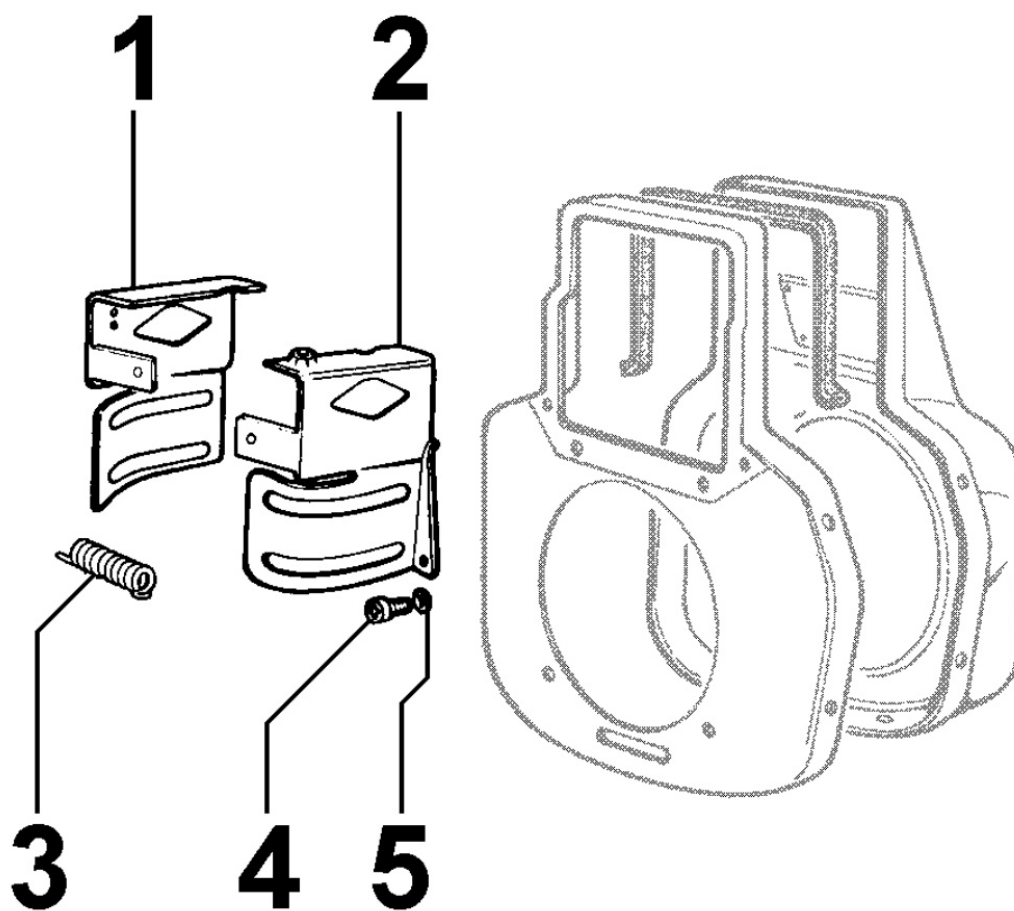

8072060030 - LAMIERE DI RAFFREDDAMENTO

Pos	Kit	Incluso in	Codice	Descrizione	Q.ta	Codice vecchio	Circ. tecniche
1			ED0050661980-S	LAMIERA LATO ASPIRAZIONE GR.6 MOT. CON C	1		
2			ED0050661990-S	LAMIERA LATO SCARICO GR.6 MOTORE CON COR	1		
3			ED0057250430-S	MOLLA FISSAGGIO LAMIERA CONVOGLIATRICE A	1		
4			ED0098652740-S	VITE AUTARASCH.TC+PZ-M 6X12	2