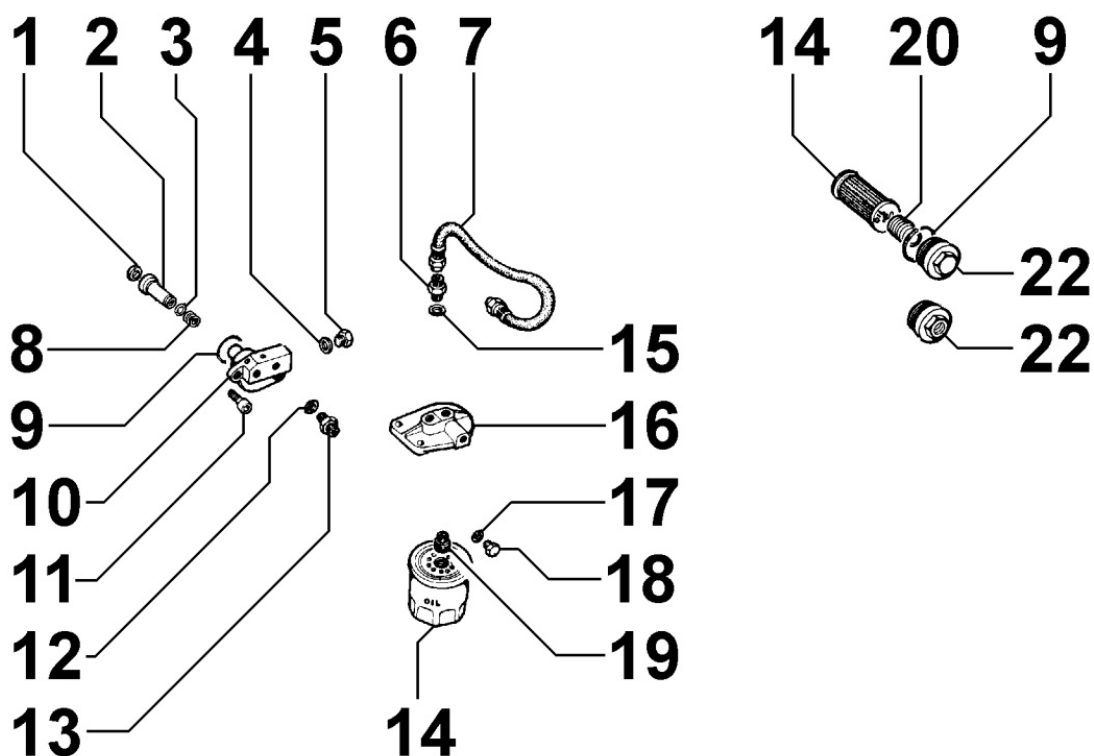

8042060010 - FILTRO OLIO

Pos	Kit	Incluso in	Codice	Descrizione	Q.ta	Codice vecchio	Circ. tecniche
9		(A) (B) (C)	ED0012000160-S	ANELLO OR 137-GOMMA SILICONE	1		
14			ED0021750190-S	CARTUCC.OLIO INTERNA GR. 6 (in produz	1		
20			ED0057250320-S	MOLLA CARTUCCIA FILTRO OLIO	1		
22			ED0090600080-S	TAPPO TENUTA	1