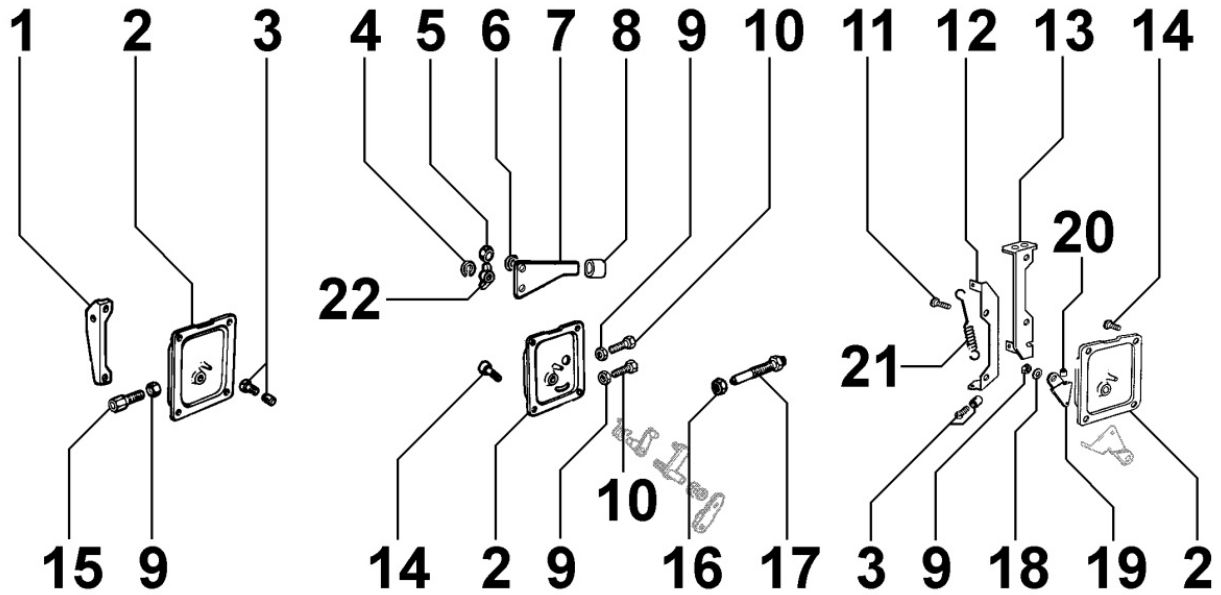

8051060330 - COMANDI

Pos	Kit	Incluso in	Codice	Descrizione	Q.ta	Codice vecchio	Circ. tecniche
2	(A)		ED0026903200-S	COPERCHIO COMPLETO PER COMANDO STOP DI S	1		
3			ED0058301190-S	MORSET.FIS.AC.DIST.(P.PICCOLA)	2		
9	(A)		ED0032400080-S	DADO M6 Ex UNI 5588-6S+Zn.B NUT M6-CI.	2		
10			ED0017600290-S	VITE TE.6X30-5739-8G+ZN.B "L" sulla	2		
11			ED0097900470-S	VITE TC 6X16 5S DIN 7985+ZN.B SCREW TC 6	2		
13			ED0089003950-S	SUPPORTO COMANDO STOP A DISTANZA - SPEC.	1		
14			ED0097900390-S	VITE TC 6X12 DIN7985 5S+Zn.b SCREW TC 6	2		
15			ED0091801910-S	TERMIN.X GUAINA COMPLETO	2		
16			ED0032030760-S	DADO ES. AUTOFR. M3X0,5 ALTO DIN 982 AC	1	ED0032030570-S	
16	(B)		ED0032400580-S	DADO ESAG. M10X1,5 SPECIALE ACC. 6S ZN.B	1		
17			ED0085760250-S	SUPPLEMENTO DI COPPIA (DISPOSITIVO COMPL	1		
18	(A)		ED0075650040-S	RONDELLA ELAS.Di.6,1 DIN 128 B+ZN.M-B	1		
20			ED0019702650-S	BUSSOLA PER GUAINA	1		
21			ED0058014670-S	MOLLA	1