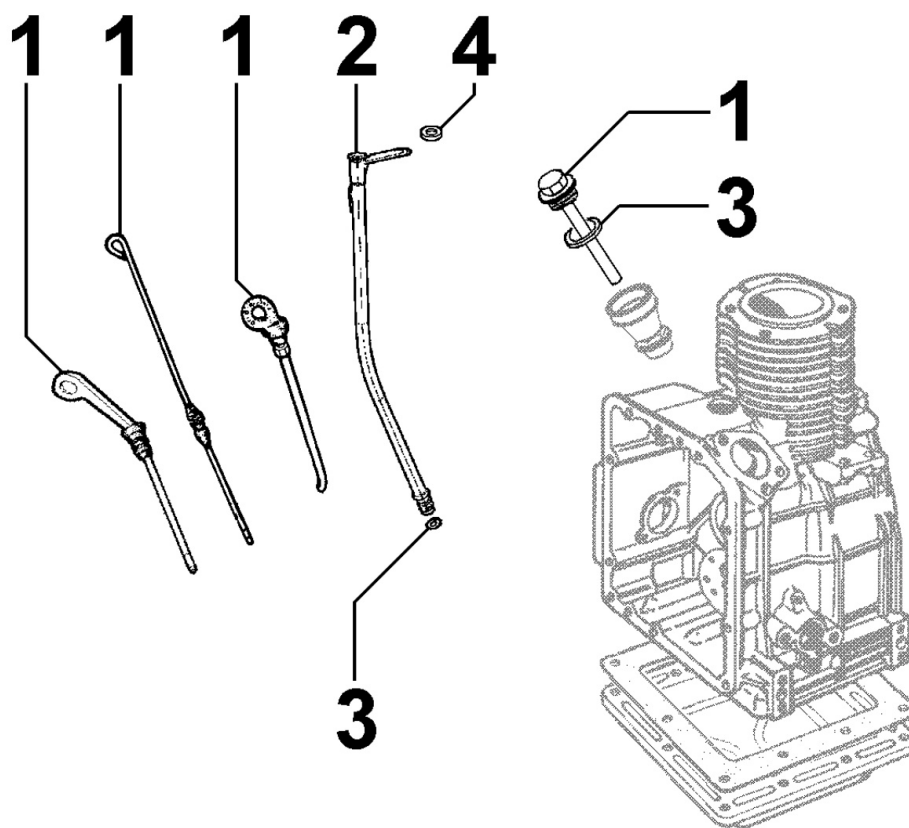

8043060020 - ASTA LIVELLO OLIO

Pos	Kit	Incluso in	Codice	Descrizione	Q.ta	Codice vecchio	Circ. tecniche
1			ED0014003910-S	ASTA LIV.OLIO COMPLETA	1