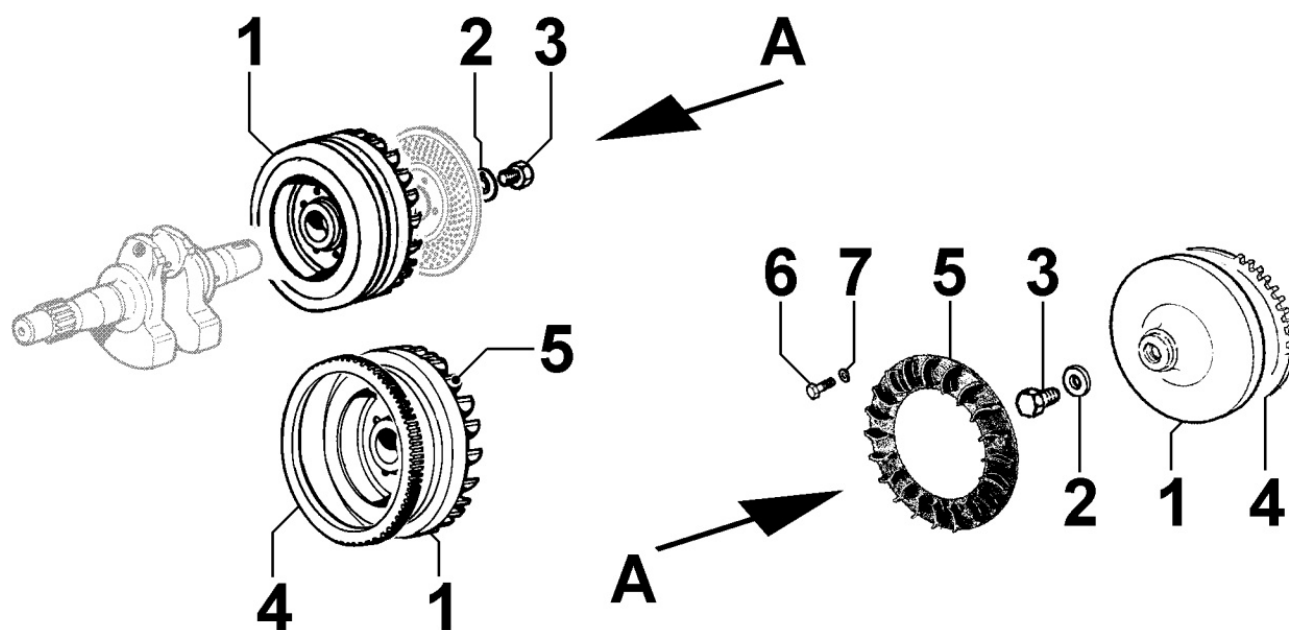

8012060070 - VOLANO

Pos	Kit	Incluso in	Codice	Descrizione	Q.ta	Codice vecchio	Circ. tecniche
1			ED0098803050-S	VOLANO ALLEGGERITO PREDISPOSTO ALTERNATO	1		
2			ED0076260430-S	RONDELLA PIANA 14,5X40X9 PLAIN WASH	1		
3			ED0018000300-S	VITE TE.14X35 UNI 5740 12K SINISTRO + F	1