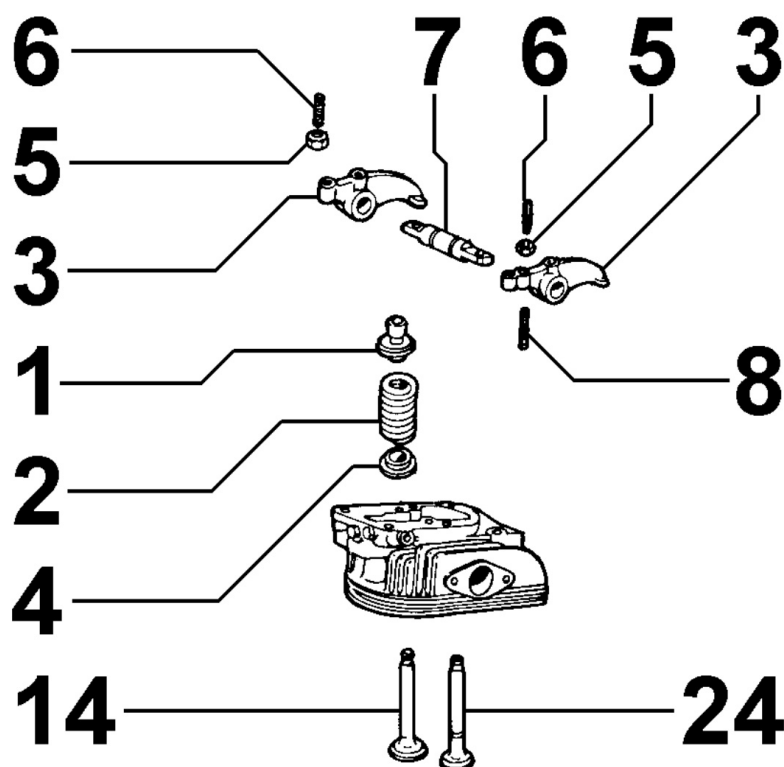

8036060020 - BILANCIERI / VALVOLE

Pos	Kit	Incluso in	Codice	Descrizione	Q.ta	Codice vecchio	Circ. tecniche
1			ED0064100360-S	PIATTEL.CON SEMICONI	2		
2			ED0057550450-S	MOLLA VALVOLA	2		
3	(A)		ED0043300480-S	GRUPPO BILANC. PER DECOMPRESS. 6LD 435	1	ED0015411610-S	
4			ED0034300700-S	DISCO PER MOLLA VALVOLA	2		
5		(A)	ED0032400080-S	DADO M6 Ex UNI 5588-6S+Zn.B NUT M6-CI.	2		
6		(A)	ED0098500480-S	VITE REGISTRO REGOLAZIONE	2		
7		(A)	ED0060450380-S	PERNO BILANCIERI	1		
8			ED0098500520-S	VITE REGISTRO REGOLAZIONE	1		
14			ED0096520990-S	VALVOLA ASPIRAZIONE (ESECUIZION	1		
24			ED0096851040-S	VALVOLA SCARICO (ESECUIZION	1