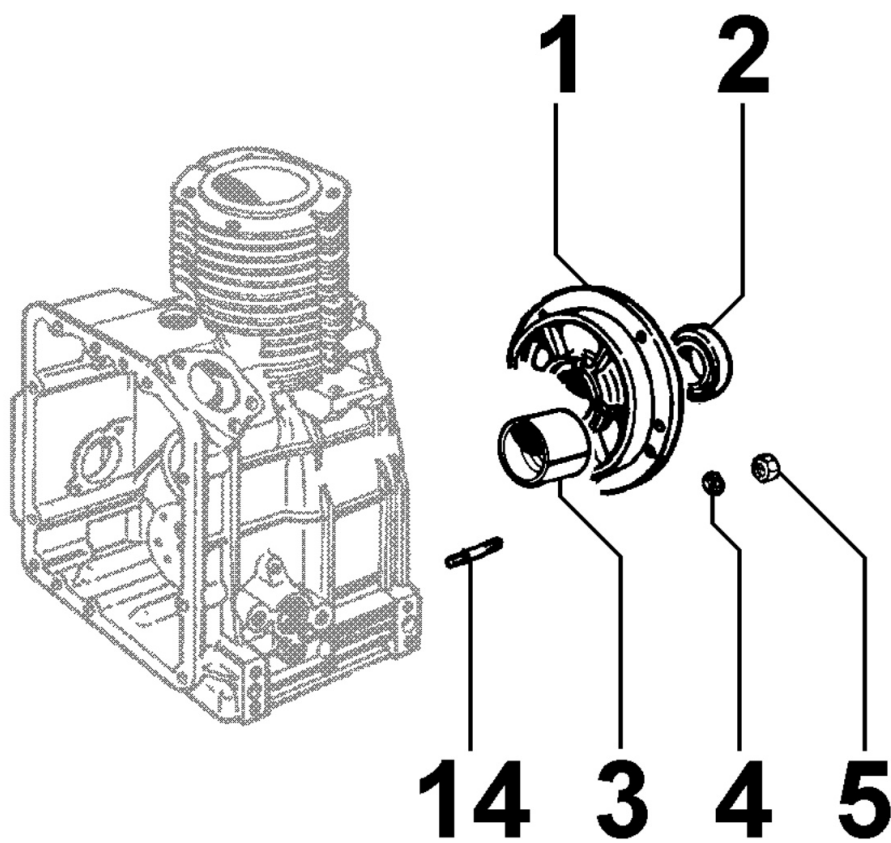

8023060030 - SUPPORTO LATO VOLANO

Pos	Kit	Incluso in	Codice	Descrizione	Q.ta	Codice vecchio	Circ. tecniche
1			ED0086751350-S	SUPPORTO ALBERO A GOMITO LATO VOLANO SEN	1		
2		(A)	ED0012100920-S	ANELLO TEN.38X52X8 POLIACR	1		
3			ED0016110130-S	BRONZINA DI BANCO	1		
3			ED0016110140-S	BRONZINA DI BANCO	1		
3			ED0016112280-S	BRONZ.L.V.USO RIC.-0.25 6LD	1		
3		(A)	ED0016110120-S	BRONZINA DI BANCO	1		
4			ED0075550290-S	ROND. M8X15 R 137B C70+RIV SPACER M8X	5		
5			ED0032401640-S	DADO ES.FLANG.M8 AUTOFREN.ZN	5		
14			ED0067800760-S	PRIGIONIERO M8X18 SPECIALE Zn STUD M8X18	5