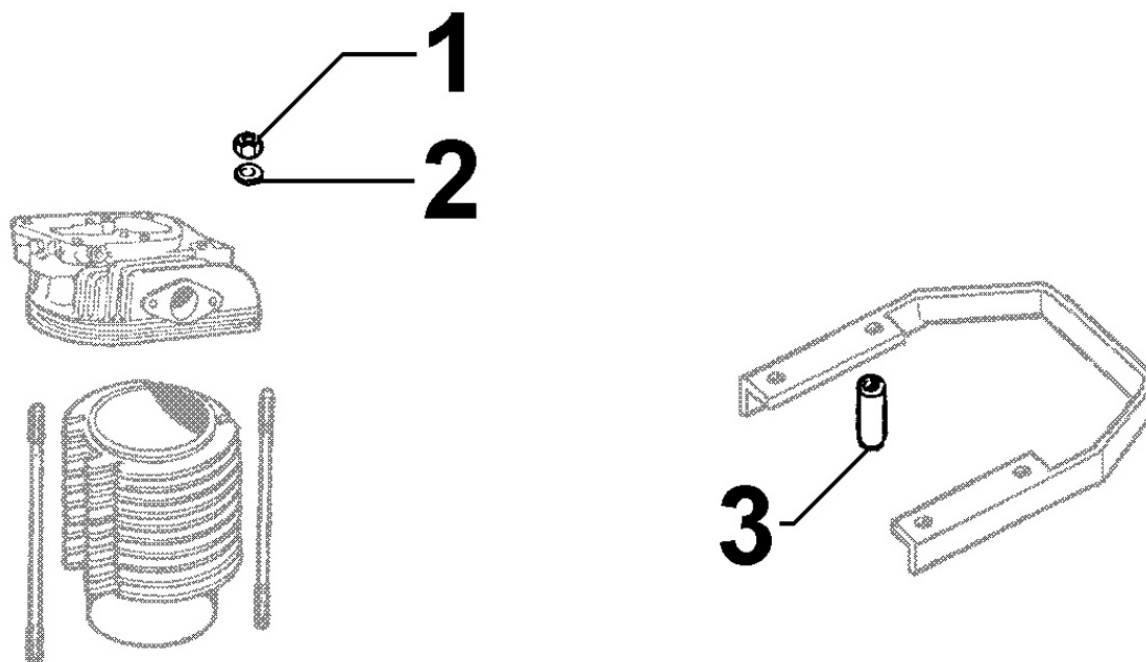

8190060010 - ACCESSORI VARI

Pos	Kit	Incluso in	Codice	Descrizione	Q.ta	Codice vecchio	Circ. tecniche
1			ED0032400770-S	DADO M9X1,25 SPEC. ACC.8.8 ZN.B	2		
2			ED0076250200-S	RONDELLA PIANA 10,5X21X2 PLAIN WASH	2