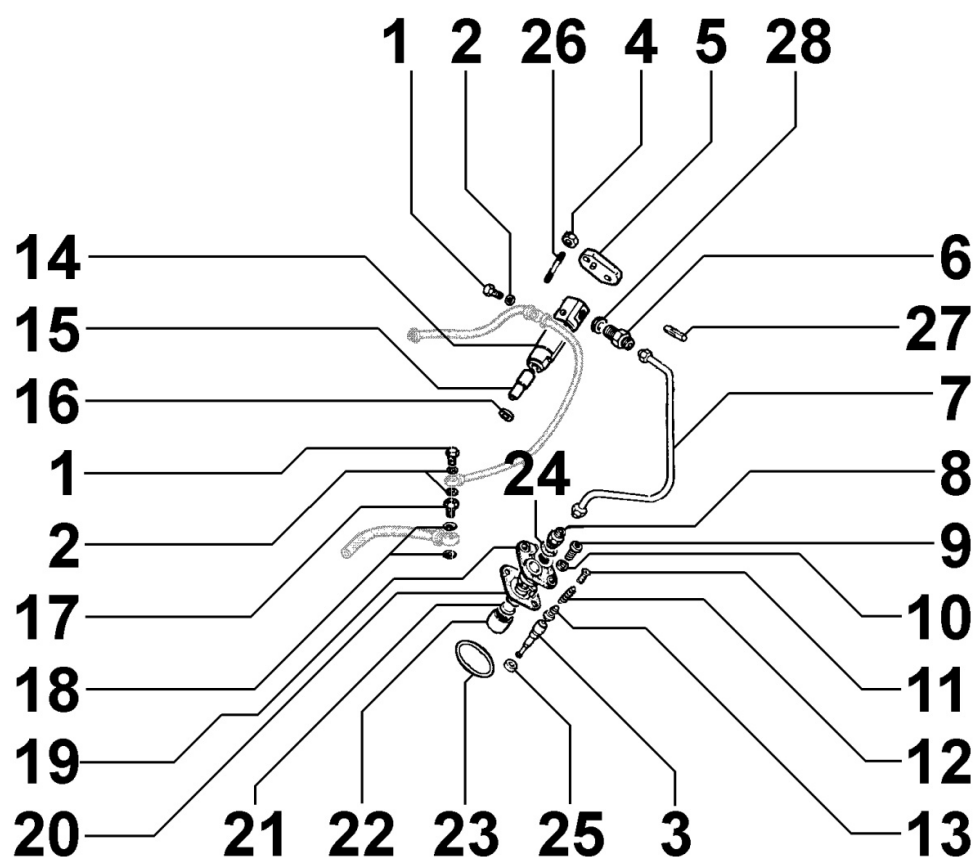

8030060190 - IMPIANTO INIEZIONE

Pos	Kit	Incluso in	Codice	Descrizione	Q.ta	Codice vecchio	Circ. tecniche
1			ED0019010290-S	BULLONE RACCORDO 8X1	2		
2			ED0046700580-S	GUARNIZ.RAME 8,2X12X1,5 COPPER WAS	4		
3		(B)	ED0065781330-S	POMPANTE COD.OEP 233 A	1		
4			ED0032030500-S	DADO ESAG.SPEC. M6X1 ACC.6S ZNSELFLOCKIN	2		
5			ED0037900740-S	FLANGIA FISS. INIETTORE	1		
6		(A)	KDISC.		1	ED0073011040-S	
7			ED0093720900-S	TUBO MANDATA NAFTA	1		
8		(B)	ED0072650080-S	RACCORDO DI MANDATA COD.788435	1		
9		(B)	ED0097301000-S	VITE TCEI M8X25-5931.8G+ZN.B	2		
10		(B)	ED0076250100-S	RONDELLA D.8X15X1,5 WASHER D	2		
12		(B)	ED0057550340-S	MOLLA VALVOLA COD.8008	1		
13		(B)	ED0096720120-S	VALVOLA DI MANDATA COD.167	1		
14	(A)		ED0066150890-S	PORTAPOLVERIZZ.TIPO "P"	1		
15		(A)	ED0065314330-S	POLVERIZZATORE	1		
16			ED0046700990-S	GUARNIZIONE IN RAME 7,5X16X1 COPPER WAS	1		
17			ED0019010120-S	BULLONE RACCORDO	1	ED0019010130-S	
17			ED0019010120-S	BULLONE RACCORDO	1	ED0082550110-S	
18			ED0046700600-S	GUARNIZ. IN RAME 12,2X17X1,5 COPPER WAS	2		
19	(B)		ED0065901330-S	POMPA INIEZIONE 1 Q 60 CON TACCA RITARDO	1		
20			ED0045800230-S	GUARNIZ.POMPA INIEZ.SP.3/10	1		
20			ED0045800240-S	GUARNIZIONE POMPA SP. 5/10	3		
20			ED0045800290-S	GUARNIZ.POMPA INIEZ.SP.1/10	1		
20			ED0045800570-S	GUARNIZ.POMPA INIEZ.SP.5/100	1		
21			ED0060000360-S	PASTIGLIA	1		
22		(B)	ED0072150350-S	PUNTERIA	1		
23		(B)	ED0012000870-S	ANELLO OR 3150	1		
24		(B)	ED0012000310-S	ANELLO OR 2062 NITRILICO	1		
25		(B)	ED0064000590-S	PIATTELLO INFERIORE	1