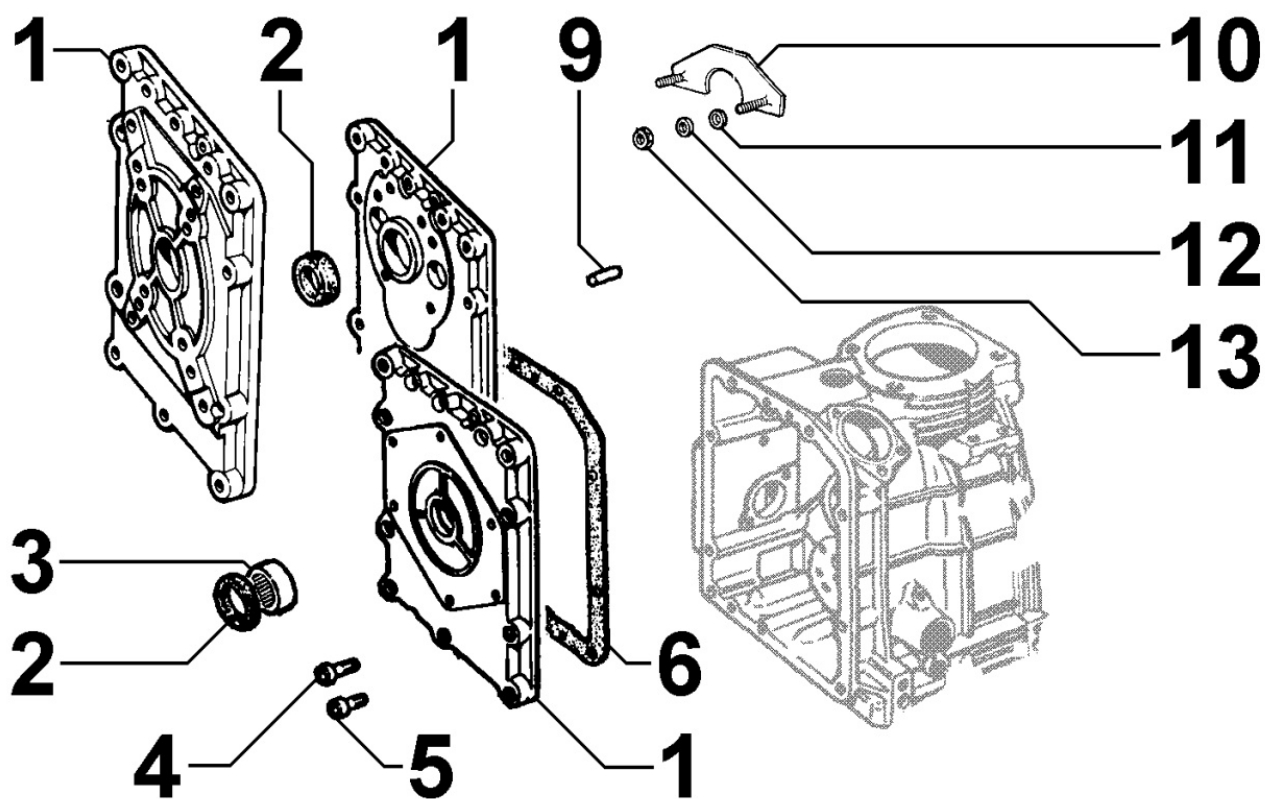

8024060040 - PORTINA BASAMENTO

Pos	Kit	Incluso in	Codice	Descrizione	Q.ta	Codice vecchio	Circ. tecniche
1	(A)		ED0066452200-S	PORTINA PER BASAMENTO	1		
2		(A)	ED0012130560-S	ANELLO TEN 28X38X7 POLIACR DOPPIO LABBRO	1		
4			ED0097320630-S	VITE TCEI M8x35-5931-8.8+Zn.B SCREW M8x	9		
5			ED0097320640-S	VITE TCEI M8x30-5931.8G+Zn.B	1		
6			ED0046010200-S	GUARNIZIONE PORT.DISTR. 0,25	1		
9			ED0084600550-S	SPINA RIFERIMENTO 6x18	2