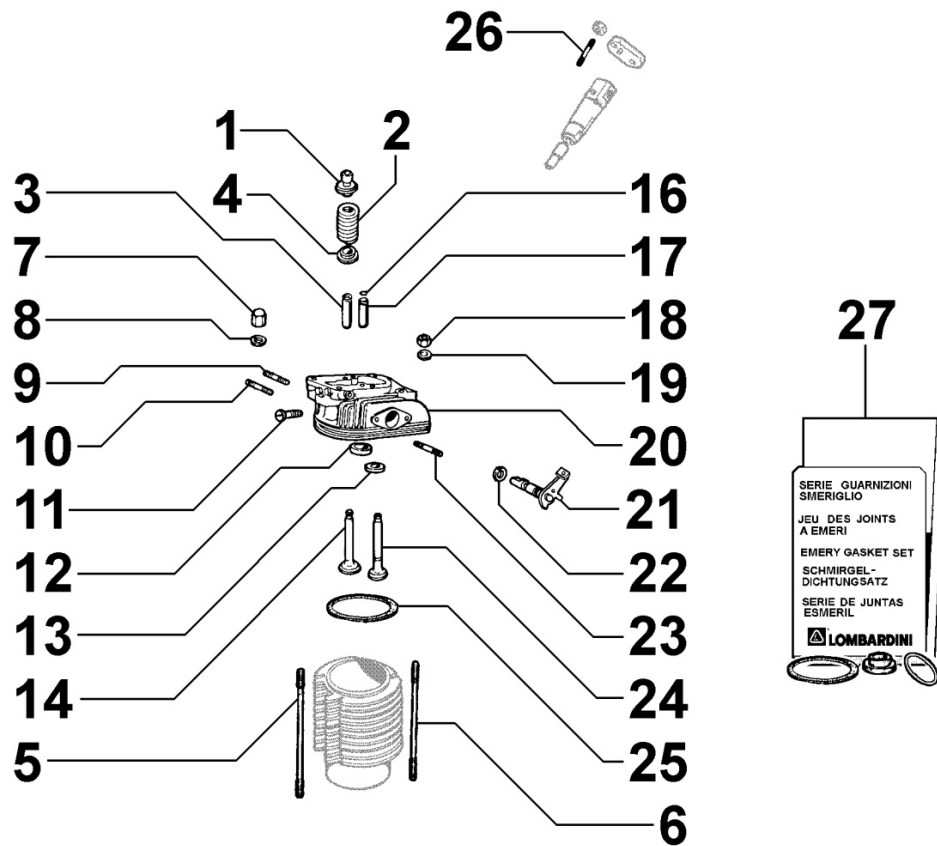

8021060080 - TESTA MOTORE

Pos	Kit	Incluso in	Codice	Descrizione	Q.ta	Codice vecchio	Circ. tecniche
1		(A)		803606...0			
2		(A)		803606...0			
3		(A)	ED0048451660-S	GUIDA VALVOLA ASPIRAZIONE GR.6 AD USO RI	1	ED0048450710-S	
4		(A)		803606...0			
5			ED0068501080-S	PRIGIONIERO TESTA 10x214	2		
6			ED0068501060-S	PRIGIONIERO TESTA 10x197	2		
7			ED0032300300-S	DADO CIECO M 9X1,25 IN B 8ZINCATO BIANCO	2		
8			ED0076252120-S	RONDELLA PIANA 9,2X16X3 PLAIN WASH	4		
9		(A)		808106...0			
10		(A)		808106...0			
11		(A)		803706...0			
12		(A)	ED0080001170-S	SEDE VALVOLA ASPIRAZIONE	1		
13		(A)	ED0080001180-S	SEDE VALVOLA SCARICO	1		
14		(A)		803606...0			
17		(A)	ED0048451680-S	GUIDA VALVOLA SCAR.GR.6 X RIC.USO RICAMB	1	ED0048450300-S	
18			ED0032400760-S	DADO M9X1,25 FISS.TESTA SP.8.8FOSF.	2		
20	(A)		KDISC.		1	ED0092001310-S	
20	(A)		ED0092005920-S	TESTA COMPL.PRED.X DEC.GR.6	1	ED0092003900-S	
21		(A)		803706...0			
22		(A)		803706...0			
23		(A)		808606...0			
24		(A)		803606...0			
25			ED0047301450-S	GUARNIZIONE TESTA 98X83 SP.0,6	1		
25			ED0047301460-S	GUARNIZ. TESTA 98X83 SP.0,7	1		
25			ED0047301470-S	GUARNIZ.NE TESTA 98X83 sp. 0,8	1		
25			ED0047301480-S	GUARNIZIONE TESTA 98X83 SP.0,9	1		
25			ED0047301710-S	GUARNIZ. TESTA 98X83 SP.0,5	1