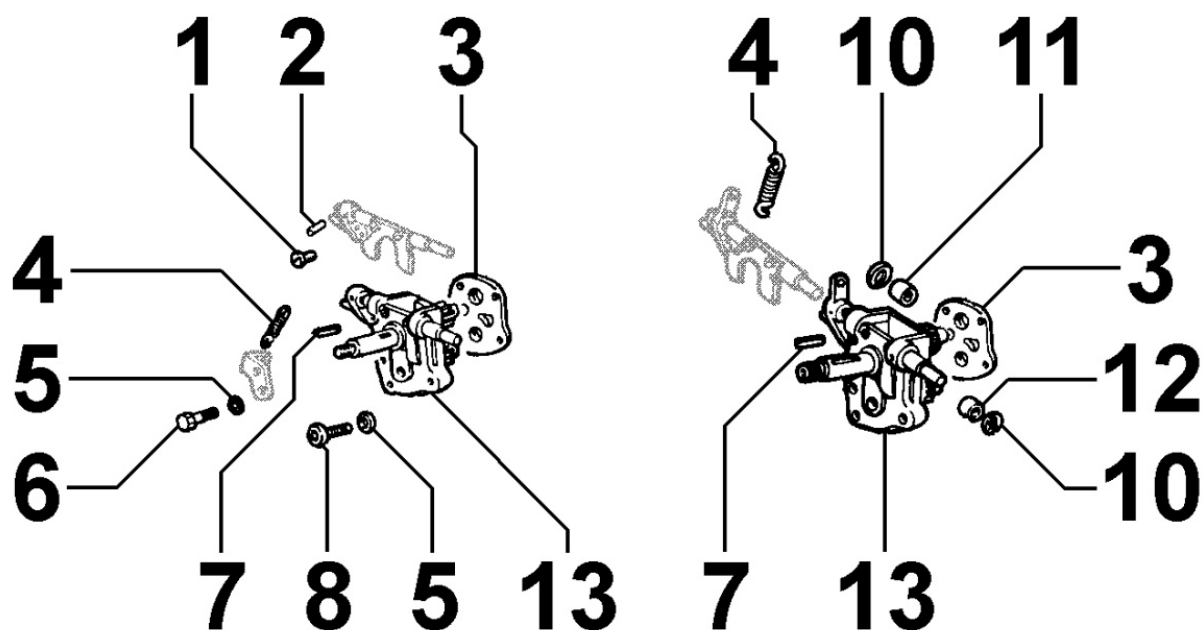

8040060030 - POMPA OLIO

Pos	Kit	Incluso in	Codice	Descrizione	Q.ta	Codice vecchio	Circ. tecniche
1		(A)	ED0098100020-S	VITE TT M3X6 UNI 6108.67 ACC.4S	2		
2		(A)	ED0084300230-S	SPINA ELAST.3X16 DIN 1481	1		
4		(A)	ED0058011980-S	MOLLA PER SUPPLEMENTO DI AVVIAMENTO GR.6	1		
5			ED0075650040-S	RONDELLA ELAS.Di.6,1 DIN 128 B+ZN.M-B	4		
6		(A)	ED0097300090-S	VITE TCEI 6X12 Uni5931 12.9+DAC.	1		
7			KDISC.		1	ED0022000130-S	
8			ED0097300160-S	VITE TCEI M6X35-5931.8G+ZN.B SCREW TCEI	4		
13	(A)		ED0066050640-S	POMPA OLIO COMPLETA TP 520	1