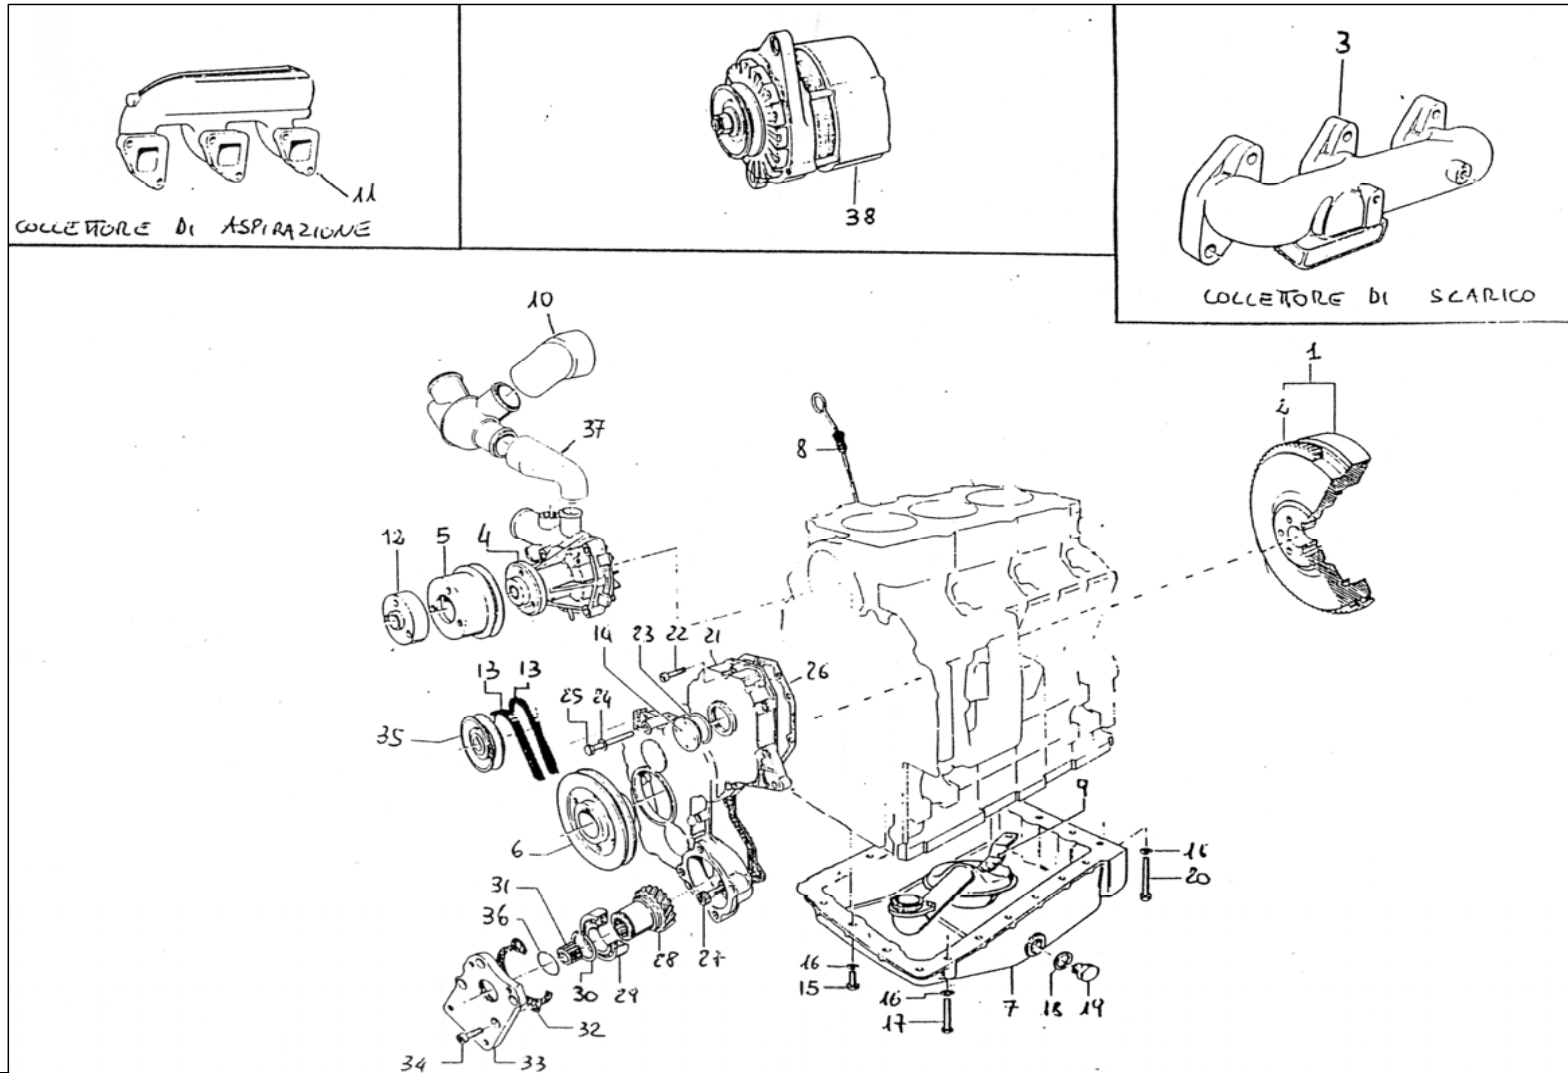

HR 394 H "Versione Goldoni" 08A / 11A

Pos. N.	Code Codice	MODIFICAZIONI MODIFICHE ÄNDERUNGEN MODIFICACIÓN		Up to serial nr. Fino a matricola
		△	▲	
29	4 190 0211	X	X	

Pos. N.	DESCRIPTION DESCRIZIONE	Quantity (Q.tà)		
		394	494	694
35	VITE	11		
36	PULEGGIA	1		

VM - HR 394 H versione 05A

N	Codice	Descrizione	Q.	N	Codice	Descrizione	Q.	N	Codice	Descrizione	Q.	N	Codice	Descrizione	Q.
1	10592031A	VOLANO COMPLETO	1	11	21042033F	COLLETTORE DI ASPIRAZIONE	1	21	20132197	COPERCHIO	1	31	20750023A	MOZZO	1
2	20670010A	CORONA	1	12	21632178F	DISTANZIALE VENTOLA	1	22	41760202A	VITE	13	32	22030419A	GUARNIZIONE	1
3	21052041F	COLLETTORE DI SCARICO	1	13	46510557A	CINGHIA	2	23	22032108A	GUARNIZIONE	1	33	20510016A	SUPPORTO POMPA	1
4	15202009F	POMPA ACQUA	1	14	21772044B	TAPPO	1	24	41810208A	ROSETTA	1	34	41760247A	VITE	4
5	20602062F	PULEGGIA POMPA ACQUA	1	15	41760139A	VITE	17	25	41760305A	VITE	1	35	20602018A	PULEGGIA ALTERNATORE	1
6	20602112	PULEGGIA ALBERO MOTORE	1	16	46240406A	ROSETTA	20	26	22032099A	GUARNIZIONE	1	36	46320067	ANELLO OR	1
7	20862022A	COPPA OLIO	1	17	41760208A	VITE	1	27	41765005A	VITE	1	37	21302283F	MANICOTTO	1
8	20872018A	ASTA LIVELLO OLIO	1	18	42020022A	GUARNIZIONE	1	28	20660470A	INGRANAGGIO	1	38	38522144F	ALTERNATORE	1
9	21282394A	TUBO ASPIRAZIONE OLIO	1	19	41770025A	TAPPO	1	29	46370346A	CUSCINETTO	1				
10	21302129A	MANICOTTO	1	20	41760196A	VITE	1	30	46270040A	ANELLO SEEGER	1		45022005A	MOLLA POMPA INIEZIONE	