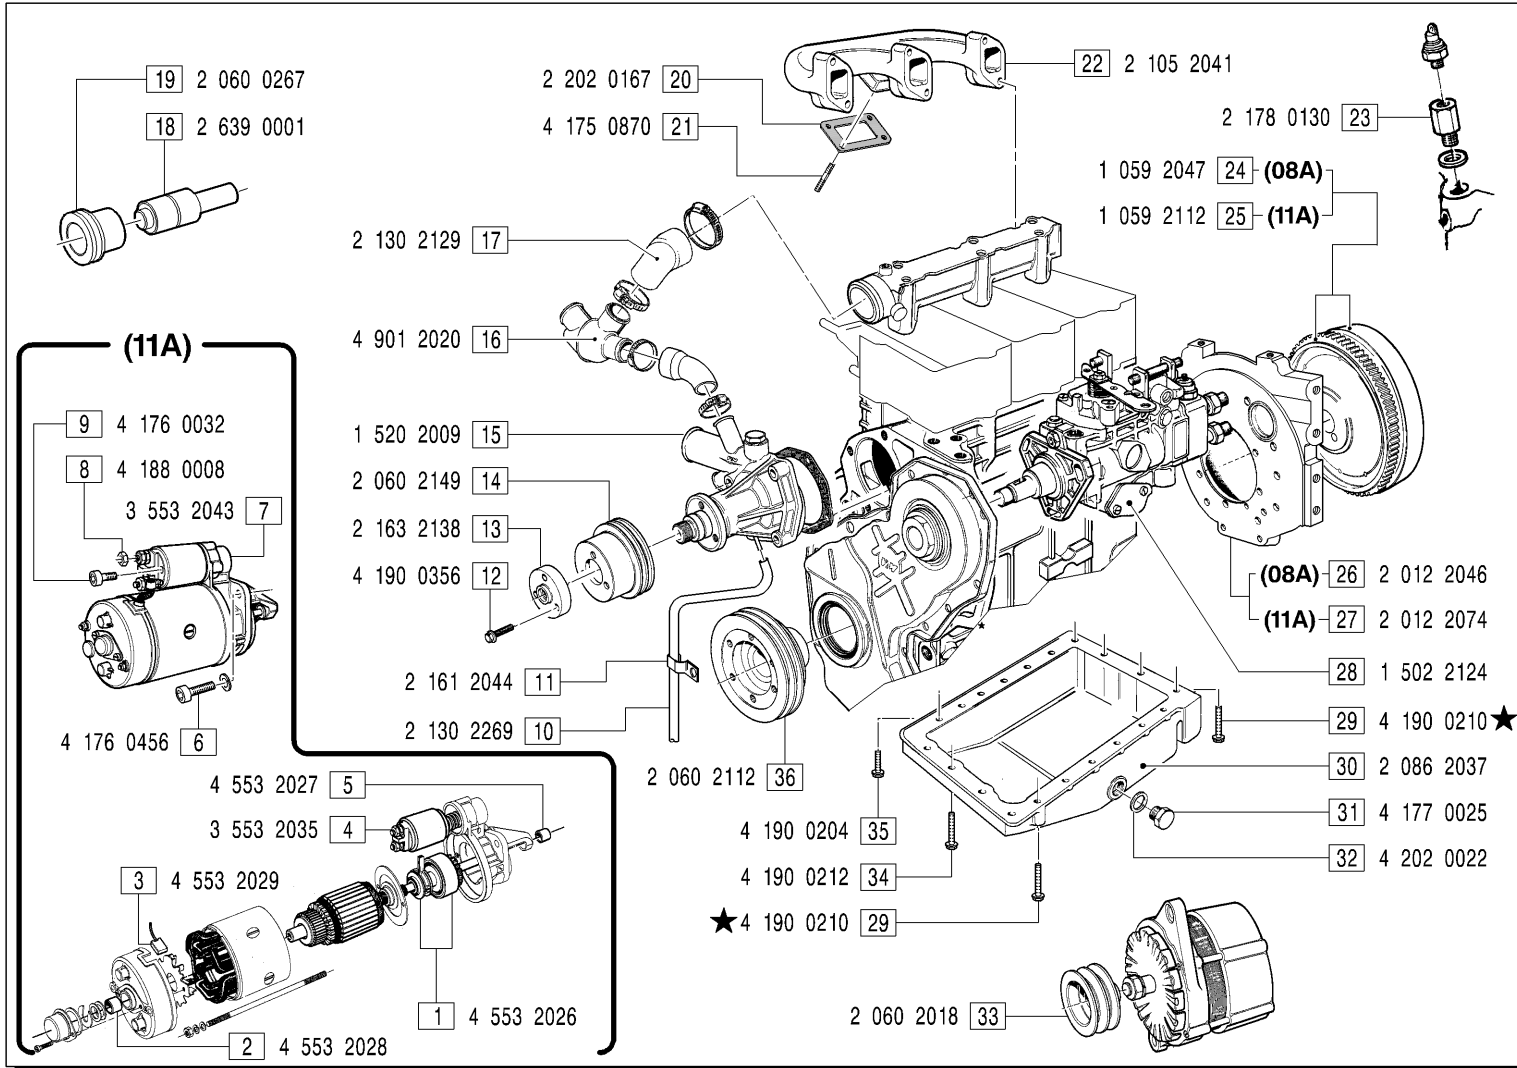

HR 394 H "Versione Goldoni" 08A / 11A

Pos. N.	Code Codice	MODIFICAZIONI MODIFICHE ÄNDERUNGEN MODIFICACIÓN		Up to serial nr. Fino a matricola
		△	▲	
29	4 190 0211	X	X	

Pos. N.	DESCRIPTION DESCRIZIONE	Quantity (Q.tà)		
		394	494	694
35	VITE	11		
36	PULEGGIA	1		

VM - HR 394 H versione 05A

N	Codice	Descrizione	Q.	N	Codice	Descrizione	Q.	N	Codice	Descrizione	Q.	N	Codice	Descrizione	Q.
1	10592031A	VOLANO COMPLETO	1	11	21042033F	COLLETTORE DI ASPIRAZIONE	1	21	20132197	COPERCHIO	1	31	20750023A	MOZZO	1
2	20670010A	CORONA	1	12	21632178F	DISTANZIALE VENTOLA	1	22	41760202A	VITE	13	32	22030419A	GUARNIZIONE	1
3	21052041F	COLLETTORE DI SCARICO	1	13	46510557A	CINGHIA	2	23	22032108A	GUARNIZIONE	1	33	20510016A	SUPPORTO POMPA	1
4	15202009F	POMPA ACQUA	1	14	21772044B	TAPPO	1	24	41810208A	ROSETTA	1	34	41760247A	VITE	4
5	20602062F	PULEGGIA POMPA ACQUA	1	15	41760139A	VITE	17	25	41760305A	VITE	1	35	20602018A	PULEGGIA ALTERNATORE	1
6	20602112	PULEGGIA ALBERO MOTORE	1	16	46240406A	ROSETTA	20	26	22032099A	GUARNIZIONE	1	36	46320067	ANELLO OR	1
7	20862022A	COPPA OLIO	1	17	41760208A	VITE	1	27	41765005A	VITE	1	37	21302283F	MANICOTTO	1
8	20872018A	ASTA LIVELLO OLIO	1	18	42020022A	GUARNIZIONE	1	28	20660470A	INGRANAGGIO	1	38	38522144F	ALTERNATORE	1
9	21282394A	TUBO ASPIRAZIONE OLIO	1	19	41770025A	TAPPO	1	29	46370346A	CUSCINETTO	1				
10	21302129A	MANICOTTO	1	20	41760196A	VITE	1	30	46270040A	ANELLO SEEGER	1		45022005A	MOLLA POMPA INIEZIONE	