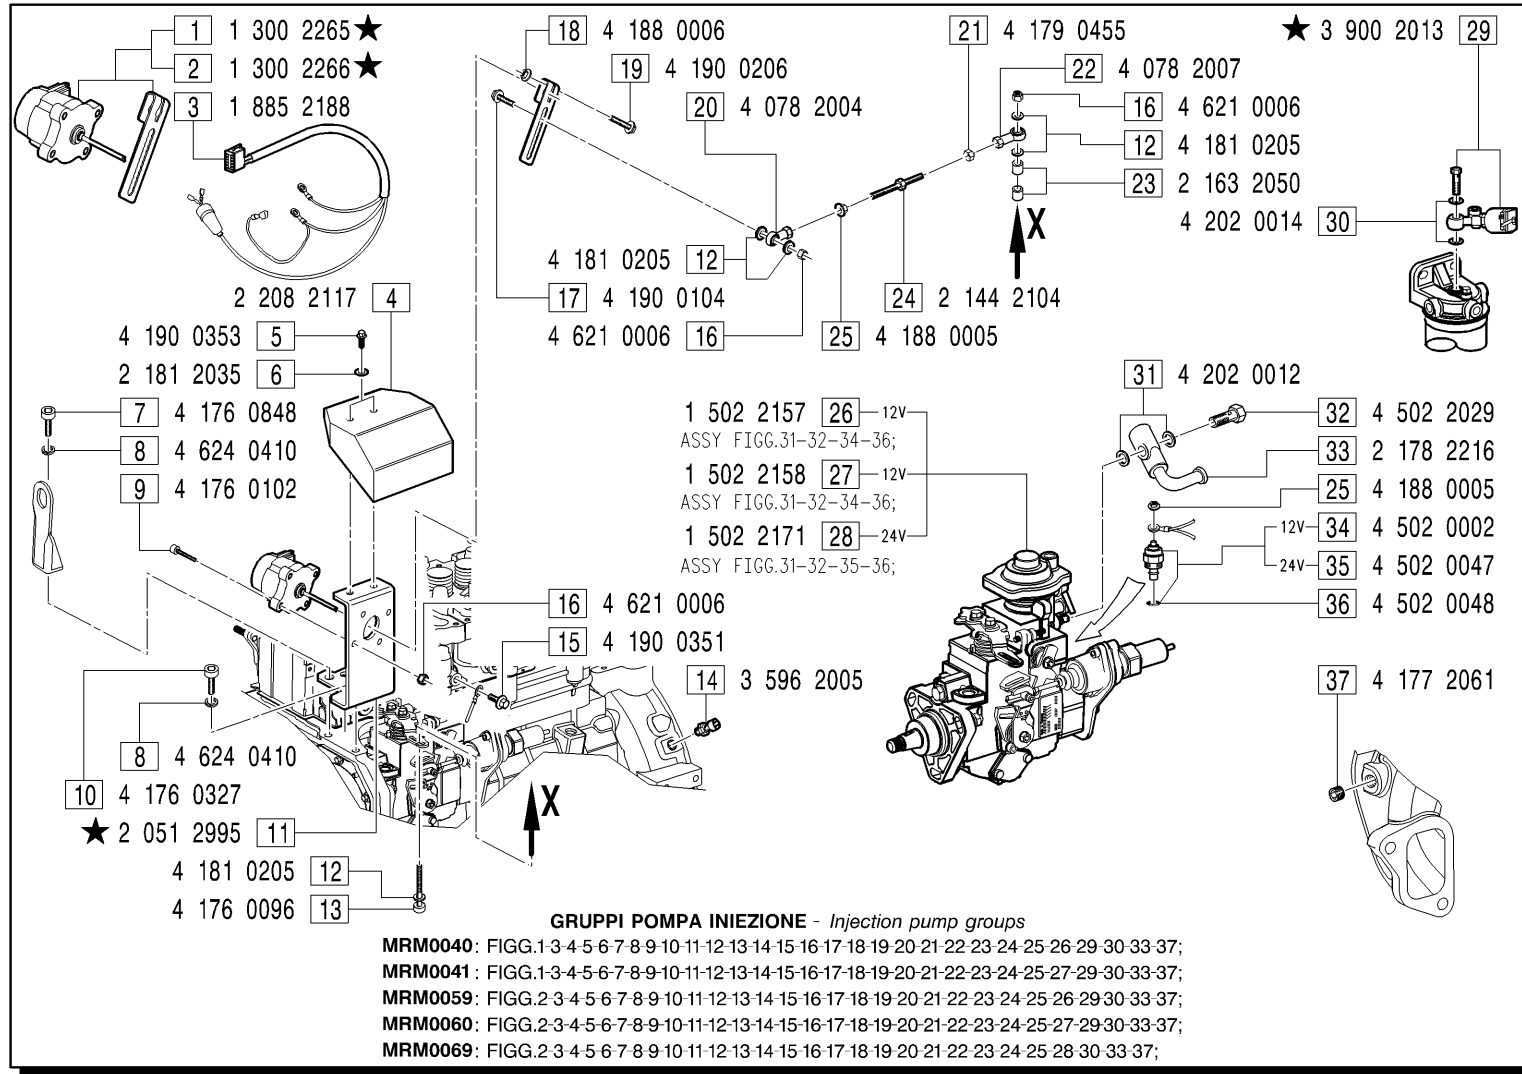

D 704 LTE - D 706 LTE

Pos. N.	Code Codice	MODIFICATIONS-MODIFICHE-ÄNDERUNGEN-MODIFICACIÓN			Up to serial nr. Fino a matricola
		△	▲	□ EC	
1	3 300 2134			X	
2	3 300 2134			X	
11	2 051 2921	X		X	
29	3 900 2009	X		X	

Pos. N.	DESCRIPTION DESCRIZIONE	Quantity (Q.tà)		
		703	704	706
35	ELECTROVALVE 24V		1	1
36	O RING		1	1
37	PLUG		1	1