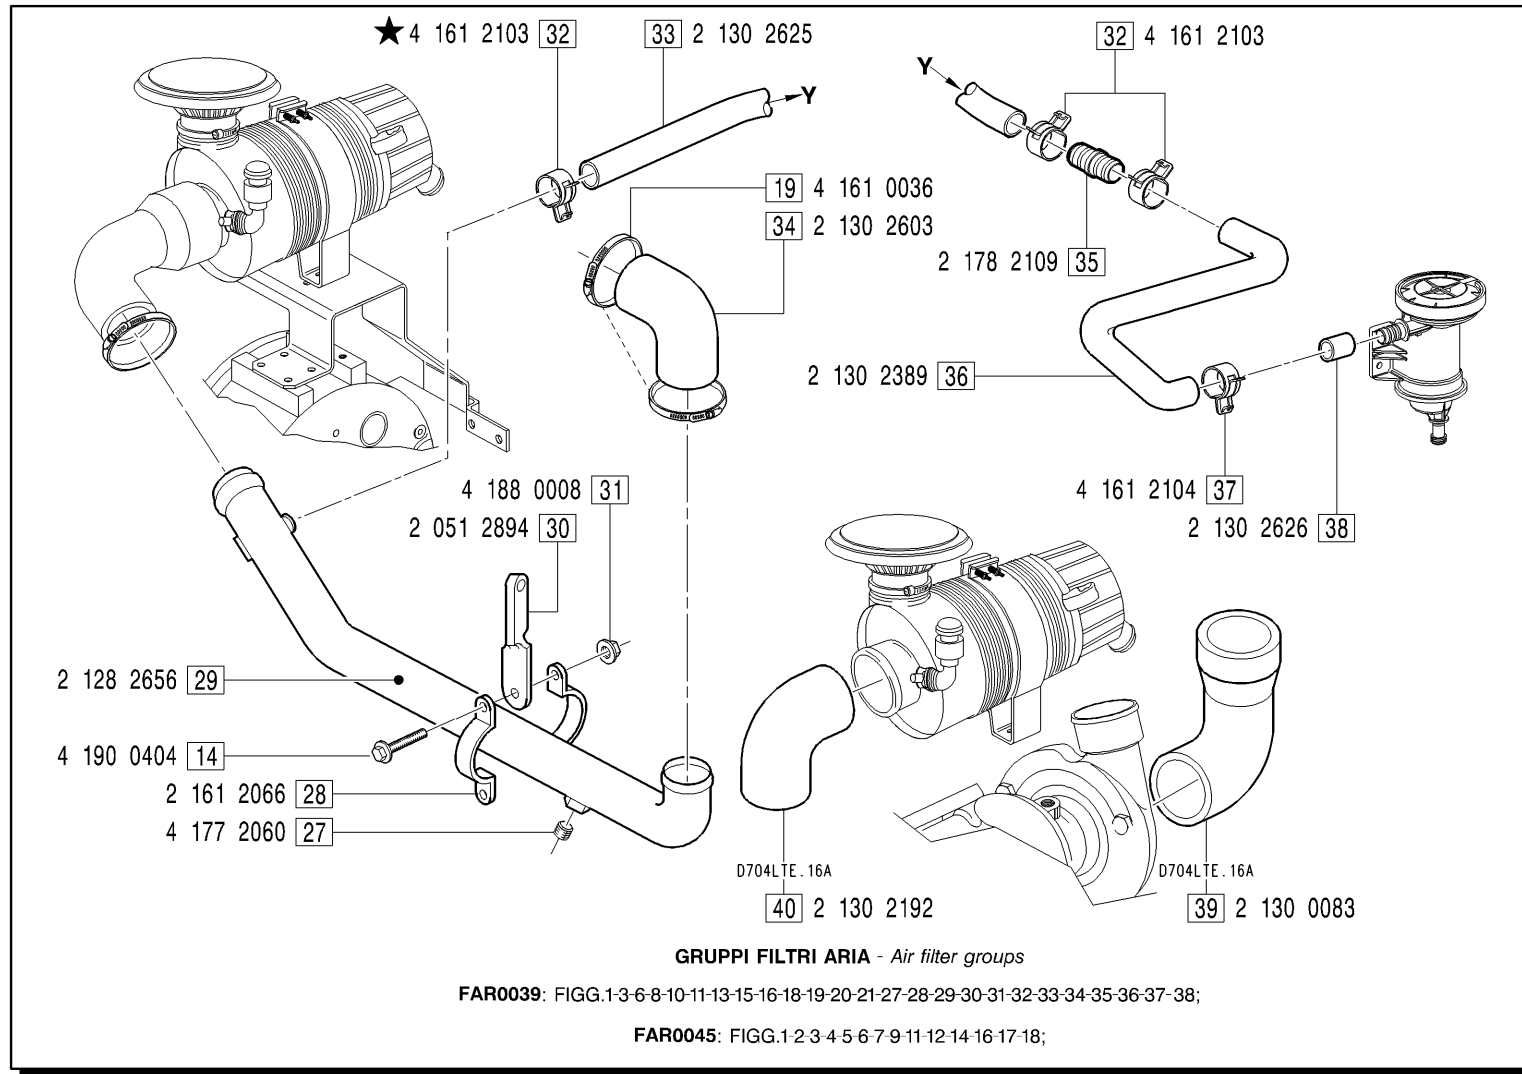

# D 704 LT / LTE - D 706 LT / LTE

Pos. N.	Code Codice	MODIFICATIONS-MODIFICHE-ÄNDERUNGEN-MODIFICACIÓN			Up to serial nr. Fino a matricola
		SIMBOLS SIMBOLI			
		△	▲	☐	EC
11	2 051 2892	X			X
17	4 130 2007 (FAR0037)	X			X
21	2 130 2601	X			X

Pos. N.	DESCRIPTION DESCRIZIONE	Quantity (Q.tà)		
		703	704	706
35	UNION			1
36	PIPE			1
37	CLAMP			1
38	PIPE			1
39	SHEAT	1		
40	SHEAT	1		