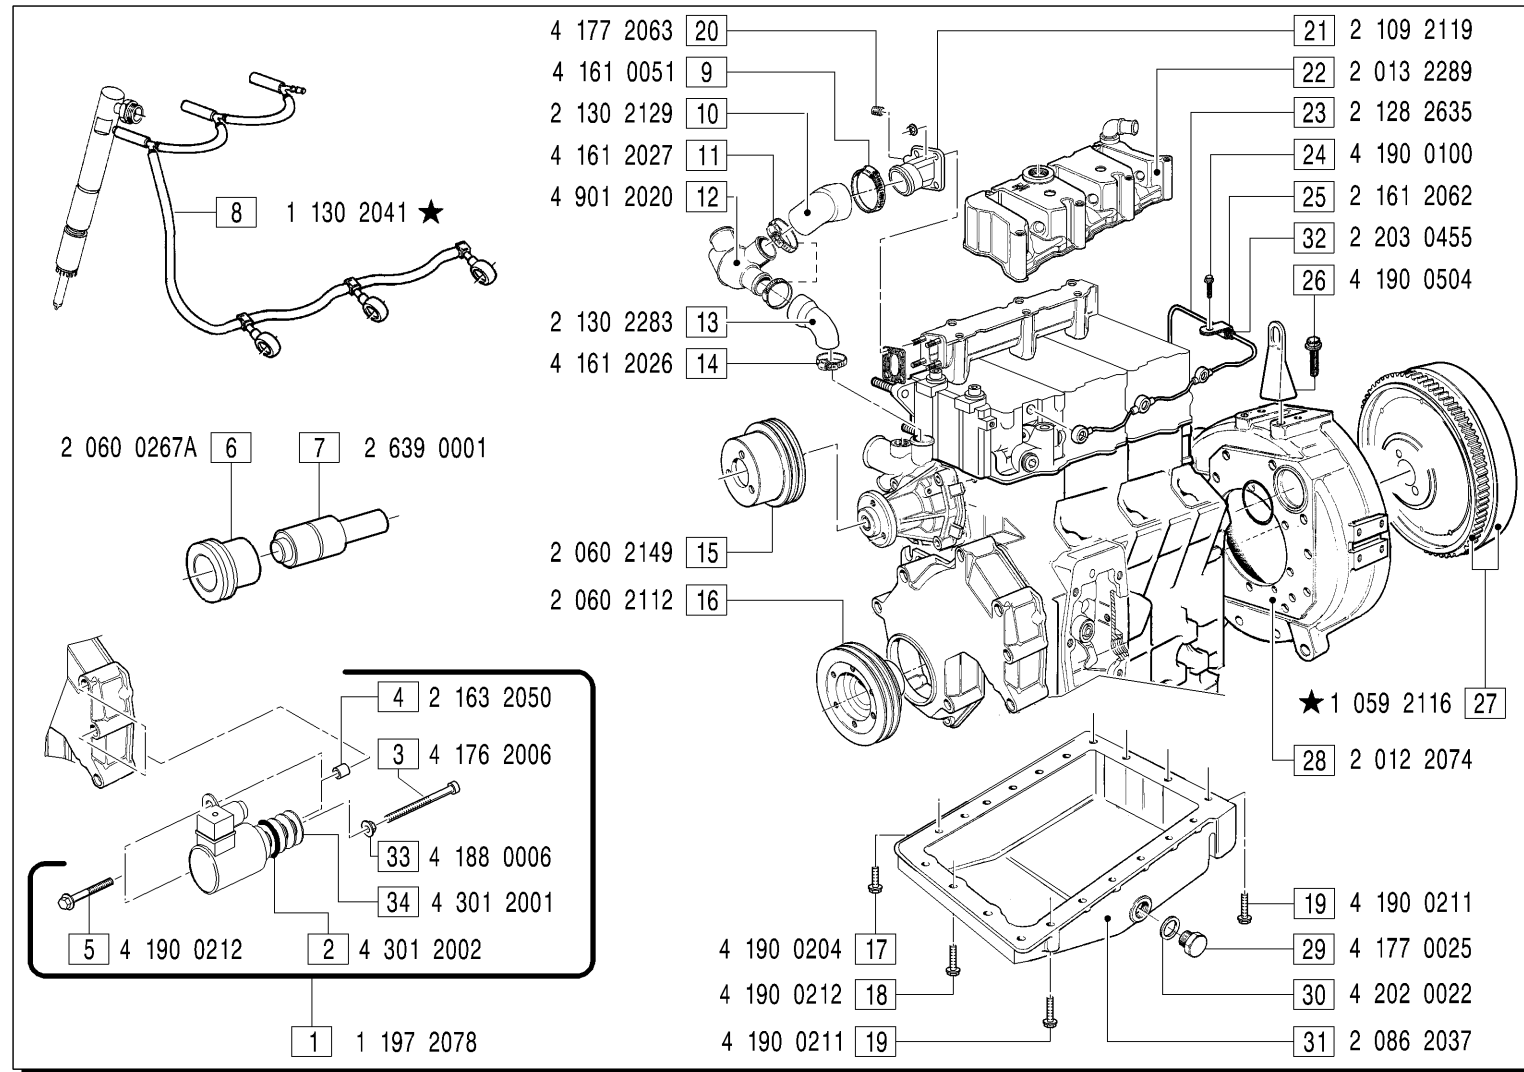

# D703LT "Versione Goldoni" 10A (2300 n/1') - 17A (2600 n/1')

TAB.V-04.00.00-A

Pos. N.	Code Codice	MODIFICATIONS-MODIFICHE-ÄNDERUNGEN-MODIFICACIÓN			Up to serial nr. Fino a matricola
		△	▲	◻	
8	1 130 2040	X		X	
27	1 059 2108		X		29B - 03883
28	2 012 2099	X		X	
28	2 012 2074	X		X	29B - 06093

# D 703 LT "Versione Goldoni" 10A (2300 n/1') - 17A (2600 n/1')

TAB.V-04.00.01-A

Pos. N.	Code Codice	MODIFICATIONS MODIFICHE ÄNDERUNGEN MODIFICACIÓN			Up to serial nr. Fino a matricola
		△	▲	□ EC	
4	2 105 2037	X		X	29B - 09416
7	4 176 0117	X		X	
9	2 105 2060	X		X	
10	3 524 2074	X		X	

Pos. N.	DESCRIPTION DESCRIZIONE	Quantity (Q.tà)			8	9	10	11	12	13	14	15
		703	704	706								
1	TUBO RITORNO OLIO	1			1							
2	TUBO MANDATA OLIO	1										
3	ANELLO ELASTICO	2										
4	COLLETTORE SCARICO	1			1							
5	COLLETTORE ASPIRAZIONE	1										
6	GUARNIZIONE	1										
7	VITE	4			4							
					8							
					9							
					10							
					11							
					12							
					13							
					14							
					15							

# D703LT "Versione Goldoni" 16A ( 2600n/1' )

TAB.V-05.00.00-A

Pos. N.	Code Codice	MODIFICATIONS MODIFICHE ÄNDERUNGEN MODIFICACIÓN			Up to serial nr. Fino a matricola
		SIMBOLS SIMBOLI	EC		
8	1 130 2040	X			29B - 03883
27	1 059 2108		X		