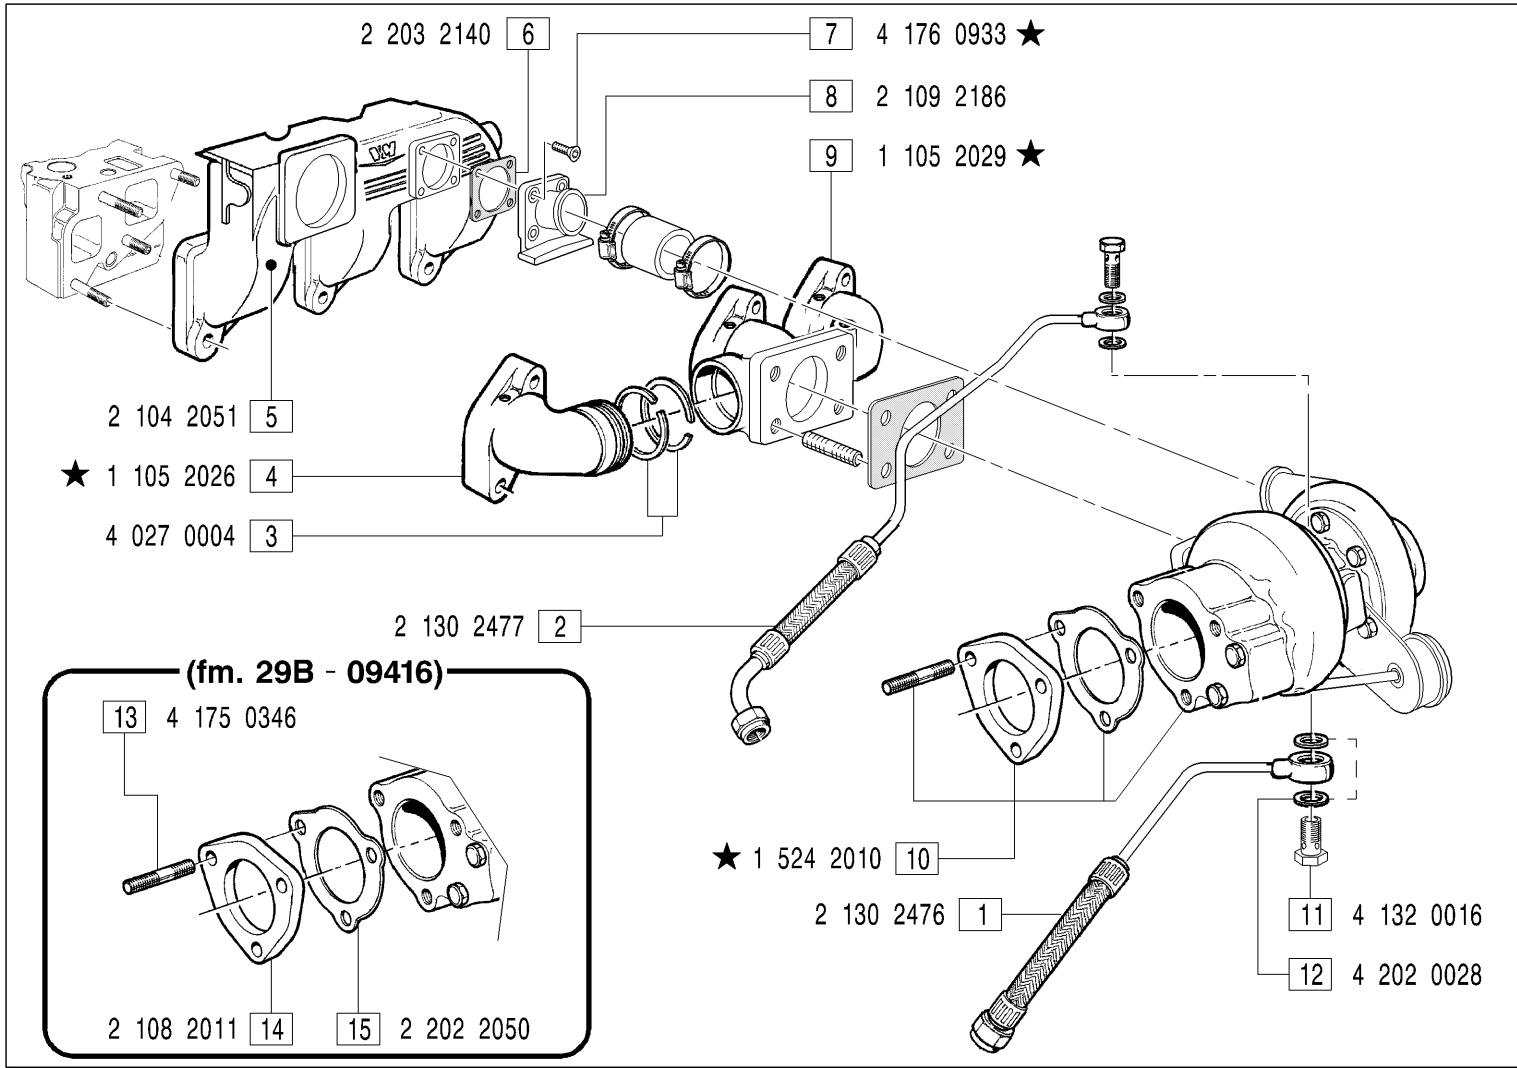

# D703LT "Versione Goldoni" 10A (2300 n/1') - 17A (2600 n/1')

TAB.V-04.00.00-A

Pos. N.	Code Codice	MODIFICATIONS-MODIFICHE-ÄNDERUNGEN-MODIFICACIÓN			Up to serial nr. Fino a matricola
		△	▲	◻	
8	1 130 2040	X		X	
27	1 059 2108		X		29B - 03883
28	2 012 2099	X		X	
28	2 012 2074	X		X	29B - 06093

# D 703 LT "Versione Goldoni" 10A (2300 n/1') - 17A (2600 n/1')

TAB.V-04.00.01-A

Pos. N.	Code Codice	MODIFICATIONS MODIFICHE ÄNDERUNGEN MODIFICACIÓN			Up to serial nr. Fino a matricola
		△	▲	□ EC	
4	2 105 2037	X		X	29B - 09416
7	4 176 0117	X		X	
9	2 105 2060	X		X	
10	3 524 2074	X		X	

Pos. N.	DESCRIPTION DESCRIZIONE	Quantity (Q.tà)			8	9	10	11	12	13	14	15
		703	704	706								
1	TUBO RITORNO OLIO	1			1							
2	TUBO MANDATA OLIO	1										
3	ANELLO ELASTICO	2										
4	COLLETTORE SCARICO	1			1							
5	COLLETTORE ASPIRAZIONE	1										
6	GUARNIZIONE	1										
7	VITE	4			4							
					8							
					9							
					10							
					11							
					12							
					13							
					14							
					15							

# D703LT "Versione Goldoni" 16A ( 2600n/1' )

TAB.V-05.00.00-A

Pos. N.	Code Codice	MODIFICATIONS MODIFICHE ÄNDERUNGEN MODIFICACIÓN			Up to serial nr. Fino a matricola
		SIMBOLS SIMBOLI	EC		
8	1 130 2040	X			29B - 03883
27	1 059 2108		X		