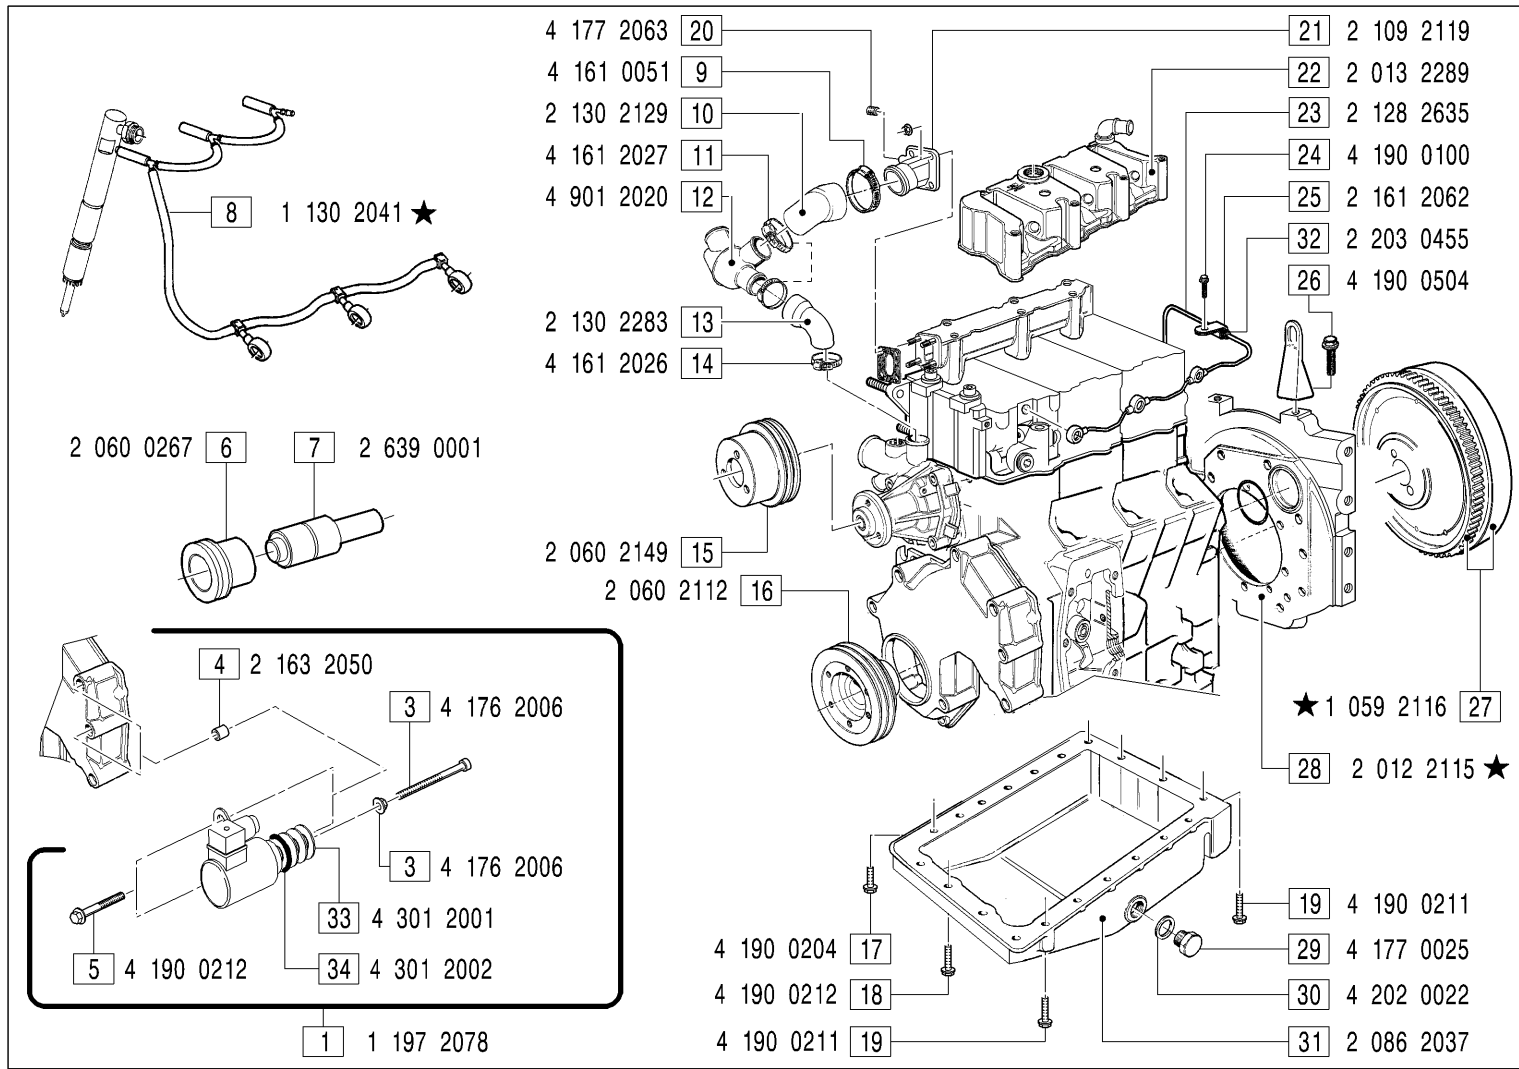

# D703LT "Versione Goldoni" 10A (2300 n/1') - 17A (2600 n/1')

TAB.V-04.00.00-A

Pos. N.	Code Codice	MODIFICATIONS-MODIFICHE-ÄNDERUNGEN-MODIFICACIÓN			Up to serial nr. Fino a matricola
		△	▲	◻	
8	1 130 2040	X		X	
27	1 059 2108		X		29B - 03883
28	2 012 2099	X		X	
28	2 012 2074	X		X	29B - 06093

# D 703 LT "Versione Goldoni" 10A (2300 n/1') - 17A (2600 n/1')

TAB.V-04.00.01-A

Pos. N.	Code Codice	MODIFICATIONS MODIFICHE ÄNDERUNGEN MODIFICACIÓN			Up to serial nr. Fino a matricola
		△	▲	□ EC	
4	2 105 2037	X		X	29B - 09416
7	4 176 0117	X		X	
9	2 105 2060	X		X	
10	3 524 2074	X		X	

Pos. N.	DESCRIPTION DESCRIZIONE	Quantity (Q.tà)			8	9	10	11	12	13	14	15
		703	704	706								
1	TUBO RITORNO OLIO	1			1							
2	TUBO MANDATA OLIO	1										
3	ANELLO ELASTICO	2										
4	COLLETTORE SCARICO	1			1							
5	COLLETTORE ASPIRAZIONE	1										
6	GUARNIZIONE	1										
7	VITE	4			4							
					8							
					9							
					10							
					11							
					12							
					13							
					14							
					15							

# D703LT "Versione Goldoni" 16A ( 2600n/1' )

TAB.V-05.00.00-A

Pos. N.	Code Codice	MODIFICATIONS MODIFICHE ÄNDERUNGEN MODIFICACIÓN			Up to serial nr. Fino a matricola
		SIMBOLS SIMBOLI	EC		
8	1 130 2040	X			29B - 03883
27	1 059 2108		X		