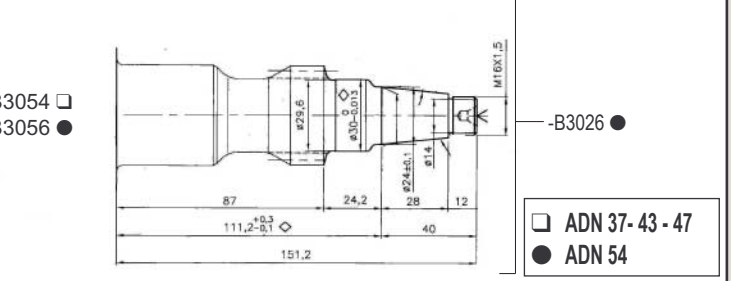

RICAMBI - SPARE PARTS - ERSATZTEILE - PIECES DETACHEES - REPUESTOS