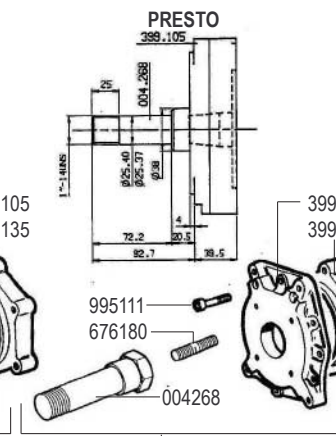

□ ADN 37- 43 - 47

● ADN 54

RICAMBI - SPARE PARTS - ERSATZTEILE - PIECES DETACHEES - REPUESTOS

□ ADN 37- 43 - 47

● ADN 54

- ADN 37-43-47
- ADN 54

Per versioni lente 2500 G/min. – For low speed version 2500 RPM

RICAMBI - SPARE PARTS - ERSATZTEILE - PIECES DETACHEES - REPUESTOS

RICAMBI - SPARE PARTS - ERSATZTEILE - PIECES DETACHEES - REPUESTOS

□ ADN 37-43-47
 ● ADN 54