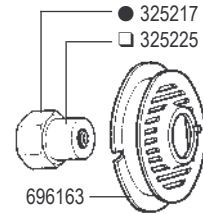

□ ADN 37- 43 - 47

● ADN 54

RICAMBI - SPARE PARTS - ERSATZTEILE - PIECES DETACHEES - REPUESTOS

□ ADN 37- 43 - 47

● ADN 54

- ADN 37-43-47
- ADN 54

Per versioni lente 2500 G/min. – For low speed version 2500 RPM

RICAMBI - SPARE PARTS - ERSATZTEILE - PIECES DETACHEES - REPUESTOS

RICAMBI - SPARE PARTS - ERSATZTEILE - PIECES DETACHEES - REPUESTOS

□ ADN 37-43-47
 ● ADN 54