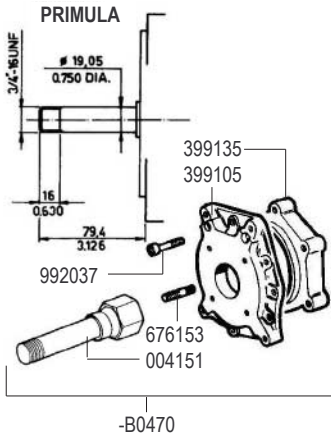

□ ADN 37- 43 - 47

● ADN 54

RICAMBI - SPARE PARTS - ERSATZTEILE - PIECES DETACHEES - REPUESTOS

□ ADN 37- 43 - 47

● ADN 54

- ADN 37-43-47
- ADN 54

Per versioni lente 2500 G/min. – For low speed version 2500 RPM

RICAMBI - SPARE PARTS - ERSATZTEILE - PIECES DETACHEES - REPUESTOS

RICAMBI - SPARE PARTS - ERSATZTEILE - PIECES DETACHEES - REPUESTOS

□ ADN 37-43-47
 ● ADN 54