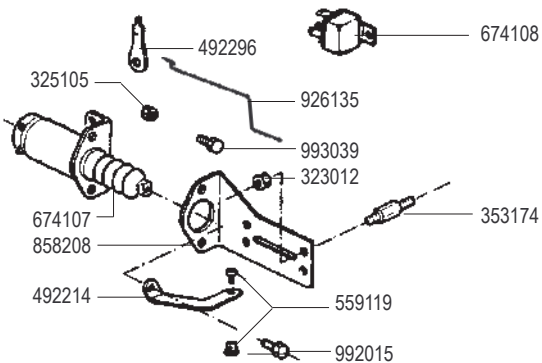

RICAMBI - SPARE PARTS - ERSATZTEILE - PIECES DETACHEES - REPUESTOS

ADN 54

- ADN 37 - 43 - 47
- ADN 54

RICAMBI - SPARE PARTS - ERSATZTEILE - PIECES DETACHEES - REPUESTOS

- ADN 37 - 43 - 47
- ADN 54

RICAMBI - SPARE PARTS - ERSATZTEILE - PIECES DETACHEES - REPUESTOS

- ADN 37- 43 - 47
- ADN 54

RICAMBI - SPARE PARTS - ERSATZTEILE - PIECES DETACHEES - REPUESTOS

- ◆ Motore con elettromagnete stop
Engine with mechanical stop by solenoid
- ◆ Motore conelettrovalvola stop
Engine with solenoid valve for stop

712131
712132 ◆◆

187152
◆187153
◆187154

-A2688

- (A) KIT -A2585 - 674132
- (B) KIT -A2578 - 674131

- (A) Pressostato normalmente aperto - *Oil pressure switch normally open*
- (B) Pressostato normalmente chiuso - *Oil pressure switch normally closed*