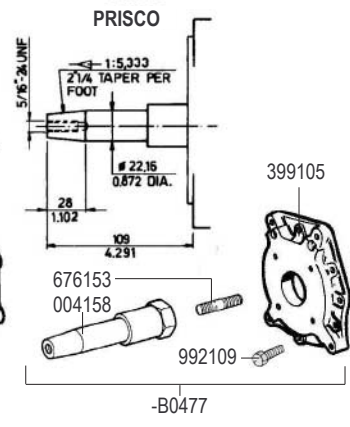

□ ADN 37- 43 - 47

● ADN 54

RICAMBI - SPARE PARTS - ERSATZTEILE - PIECES DETACHEES - REPUESTOS

□ ADN 37- 43 - 47

● ADN 54

- ADN 37-43-47
- ADN 54

Per versioni lente 2500 G/min. – For low speed version 2500 RPM

RICAMBI - SPARE PARTS - ERSATZTEILE - PIECES DETACHEES - REPUESTOS

RICAMBI - SPARE PARTS - ERSATZTEILE - PIECES DETACHEES - REPUESTOS

□ ADN 37-43-47
 ● ADN 54