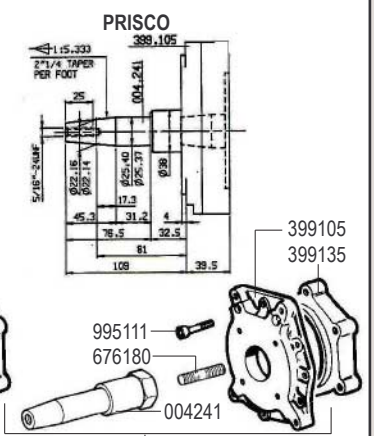

□ ADN 37- 43 - 47

● ADN 54

RICAMBI - SPARE PARTS - ERSATZTEILE - PIECES DETACHEES - REPUESTOS

□ ADN 37- 43 - 47

● ADN 54

- ADN 37-43-47
- ADN 54

Per versioni lente 2500 G/min. – For low speed version 2500 RPM

RICAMBI - SPARE PARTS - ERSATZTEILE - PIECES DETACHEES - REPUESTOS

RICAMBI - SPARE PARTS - ERSATZTEILE - PIECES DETACHEES - REPUESTOS

□ ADN 37-43-47
 ● ADN 54