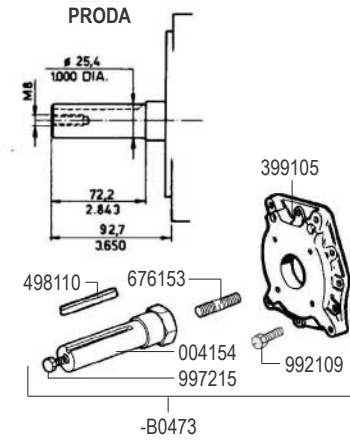

□ ADN 37- 43 - 47

● ADN 54

RICAMBI - SPARE PARTS - ERSATZTEILE - PIECES DETACHEES - REPUESTOS

□ ADN 37- 43 - 47

● ADN 54

- ADN 37-43-47
- ADN 54

Per versioni lente 2500 G/min. – For low speed version 2500 RPM

RICAMBI - SPARE PARTS - ERSATZTEILE - PIECES DETACHEES - REPUESTOS

RICAMBI - SPARE PARTS - ERSATZTEILE - PIECES DETACHEES - REPUESTOS

□ ADN 37-43-47
 ● ADN 54