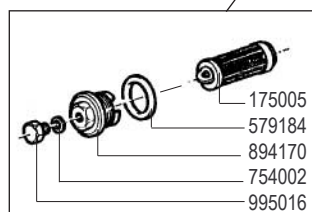

- 447074
- 448067
- 448069

- 323003
- 676070
- 886142
- 722111

- 423106
- 120168
- 231206

- 902124

- 219123

- 993016

- 771011

- 449336

- 240156

- 992044

- 746108

- 850128

- 995118 ☐

- 995011 ☒

- 447076

- ☐ -A2443
- ☒ -B3016

- 894003
- 754104

- 046116 ☐

- 540025 ☒

- 734011