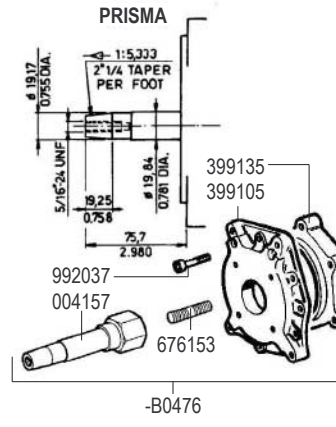

□ ADN 37- 43 - 47

● ADN 54

RICAMBI - SPARE PARTS - ERSATZTEILE - PIECES DETACHEES - REPUESTOS

□ ADN 37- 43 - 47

● ADN 54

- ADN 37-43-47
- ADN 54

Per versioni lente 2500 G/min. – For low speed version 2500 RPM

RICAMBI - SPARE PARTS - ERSATZTEILE - PIECES DETACHEES - REPUESTOS

RICAMBI - SPARE PARTS - ERSATZTEILE - PIECES DETACHEES - REPUESTOS

□ ADN 37-43-47
 ● ADN 54