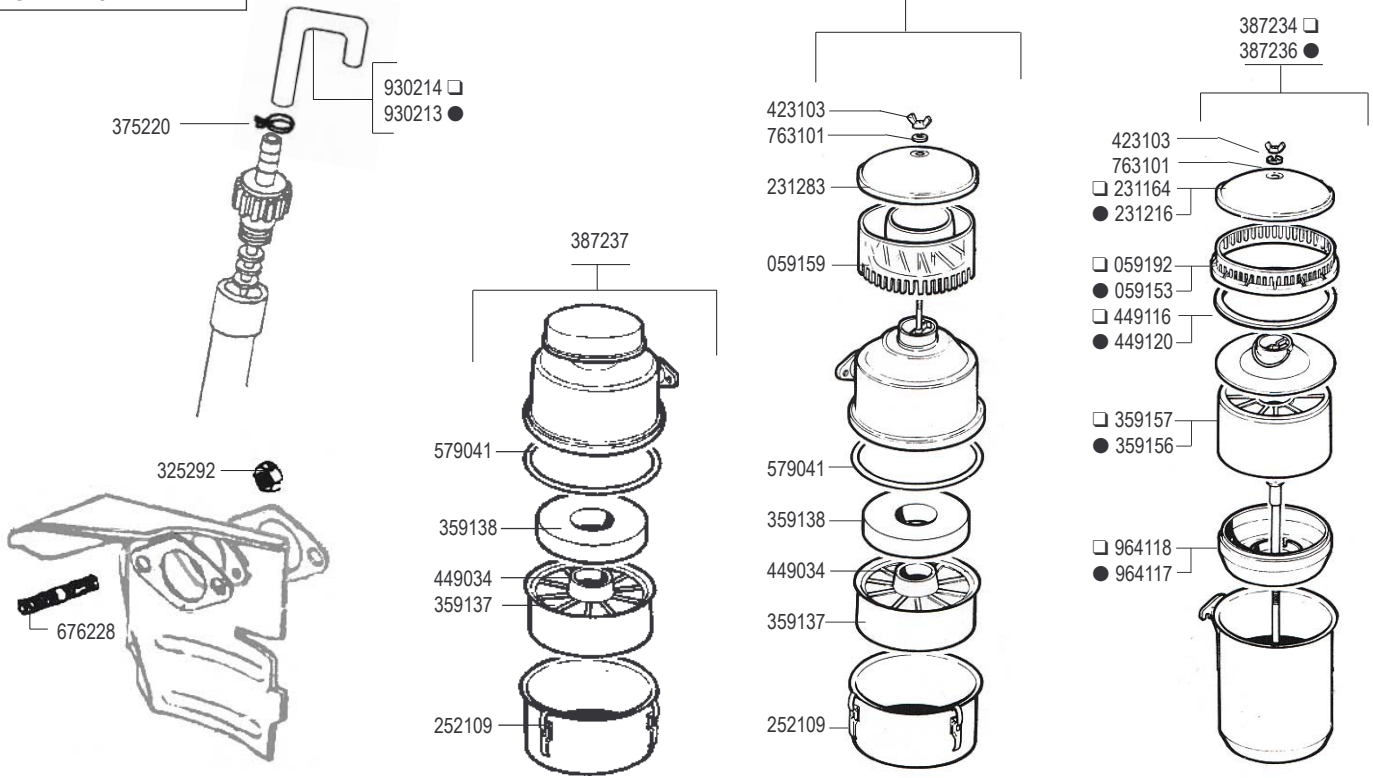

RICAMBI - SPARE PARTS - ERSATZTEILE - PIECES DETACHEES - REPUESTOS

ADN 54

- ADN 37 - 43 - 47
- ADN 54

RICAMBI - SPARE PARTS - ERSATZTEILE - PIECES DETACHEES - REPUESTOS

- ADN 37 - 43 - 47
- ADN 54

RICAMBI - SPARE PARTS - ERSATZTEILE - PIECES DETACHEES - REPUESTOS

- ADN 37- 43 - 47
- ADN 54

RICAMBI - SPARE PARTS - ERSATZTEILE - PIECES DETACHEES - REPUESTOS

- ◆ Motore con elettromagnete stop
Engine with mechanical stop by solenoid
- ◆ Motore conelettrovalvola stop
Engine with solenoid valve for stop