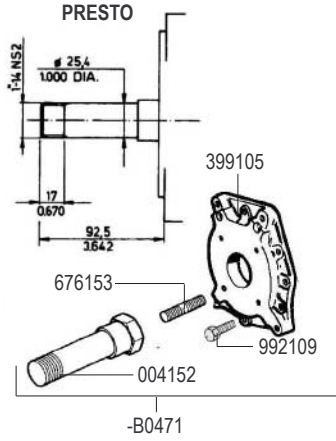

RICAMBI - SPARE PARTS - ERSATZTEILE - PIECES DETACHEES - REPUESTOS

ADN 54

- ADN 37 - 43 - 47
- ADN 54

RICAMBI - SPARE PARTS - ERSATZTEILE - PIECES DETACHEES - REPUESTOS

- ADN 37 - 43 - 47
- ADN 54

RICAMBI - SPARE PARTS - ERSATZTEILE - PIECES DETACHEES - REPUESTOS

712131
712132 ◆◆

187152
◆187153
◆187154

-A2688

- (A) KIT -A2585 - 674132
- (B) KIT -A2578 - 674131

- (A) Pressostato normalmente aperto - *Oil pressure switch normally open*
- (B) Pressostato normalmente chiuso - *Oil pressure switch normally closed*

□ ADN 37- 43 - 47

● ADN 54

RICAMBI - SPARE PARTS - ERSATZTEILE - PIECES DETACHEES - REPUESTOS

□ ADN 37- 43 - 47

● ADN 54

- ADN 37-43-47
- ADN 54

Per versioni lente 2500 G/min. – For low speed version 2500 RPM

RICAMBI - SPARE PARTS - ERSATZTEILE - PIECES DETACHEES - REPUESTOS

RICAMBI - SPARE PARTS - ERSATZTEILE - PIECES DETACHEES - REPUESTOS

□ ADN 37-43-47
 ● ADN 54