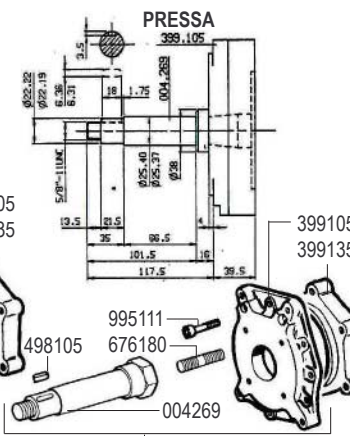

□ ADN 37- 43 - 47

● ADN 54

RICAMBI - SPARE PARTS - ERSATZTEILE - PIECES DETACHEES - REPUESTOS

□ ADN 37- 43 - 47

● ADN 54

- ADN 37-43-47
- ADN 54

Per versioni lente 2500 G/min. – For low speed version 2500 RPM

RICAMBI - SPARE PARTS - ERSATZTEILE - PIECES DETACHEES - REPUESTOS

RICAMBI - SPARE PARTS - ERSATZTEILE - PIECES DETACHEES - REPUESTOS

□ ADN 37-43-47
 ● ADN 54