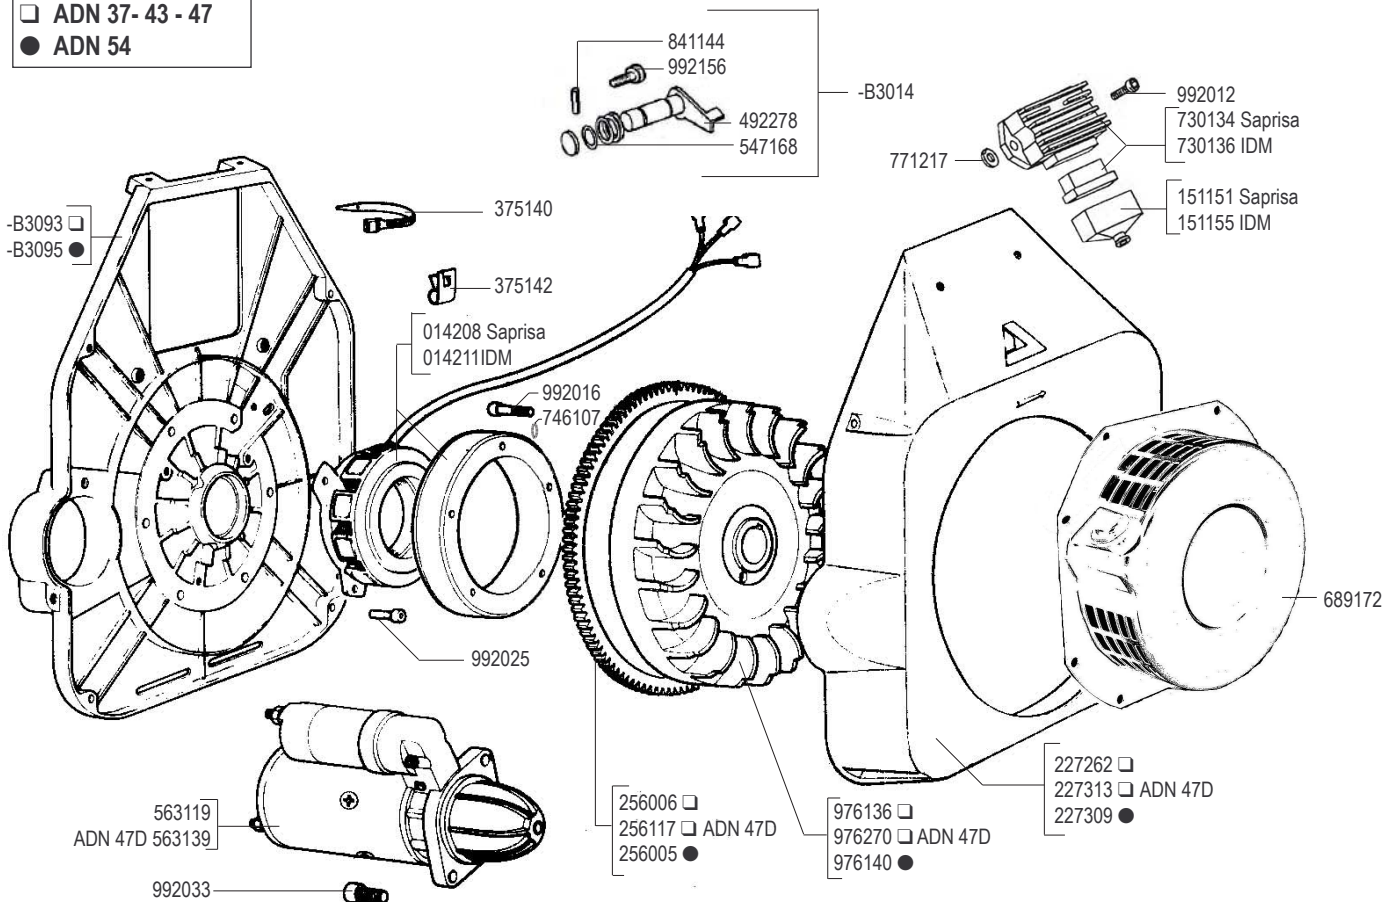

□ ADN 37- 43 - 47

● ADN 54

RICAMBI - SPARE PARTS - ERSATZTEILE - PIECES DETACHEES - REPUESTOS

□ ADN 37- 43 - 47

● ADN 54

- ADN 37-43-47
- ADN 54

Per versioni lente 2500 G/min. – For low speed version 2500 RPM

RICAMBI - SPARE PARTS - ERSATZTEILE - PIECES DETACHEES - REPUESTOS

RICAMBI - SPARE PARTS - ERSATZTEILE - PIECES DETACHEES - REPUESTOS

□ ADN 37-43-47
 ● ADN 54