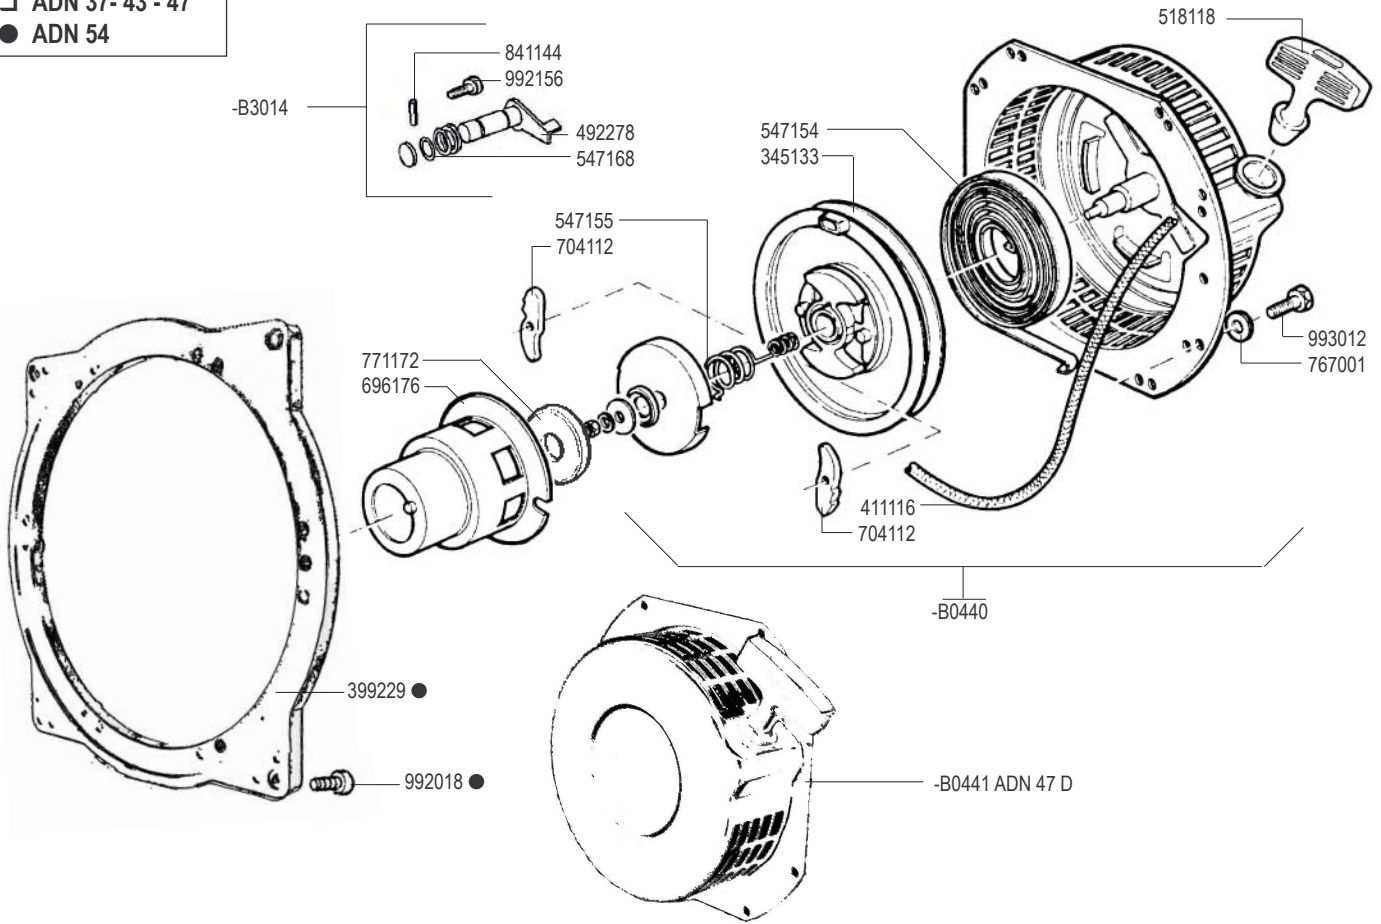

712131
712132 ◆◆

187152
◆187153
◆187154

-A2688

- (A) KIT -A2585 - 674132
- (B) KIT -A2578 - 674131

- (A) Pressostato normalmente aperto - *Oil pressure switch normally open*
- (B) Pressostato normalmente chiuso - *Oil pressure switch normally closed*

□ ADN 37- 43 - 47

● ADN 54

RICAMBI - SPARE PARTS - ERSATZTEILE - PIECES DETACHEES - REPUESTOS

□ ADN 37- 43 - 47

● ADN 54

- ADN 37-43-47
- ADN 54

Per versioni lente 2500 G/min. – For low speed version 2500 RPM