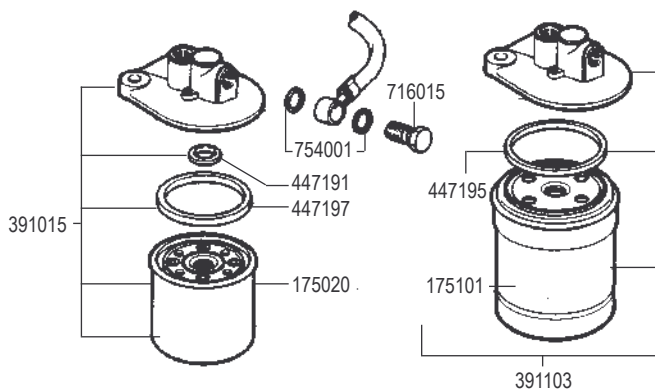

□ ADN 37- 43 - 47

● ADN 54

RICAMBI - SPARE PARTS - ERSATZTEILE - PIECES DETACHEES - REPUESTOS

□ ADN 37- 43 - 47

● ADN 54

- ADN 37-43-47
- ADN 54

Per versioni lente 2500 G/min. – For low speed version 2500 RPM

RICAMBI - SPARE PARTS - ERSATZTEILE - PIECES DETACHEES - REPUESTOS

RICAMBI - SPARE PARTS - ERSATZTEILE - PIECES DETACHEES - REPUESTOS

□ ADN 37-43-47
 ● ADN 54