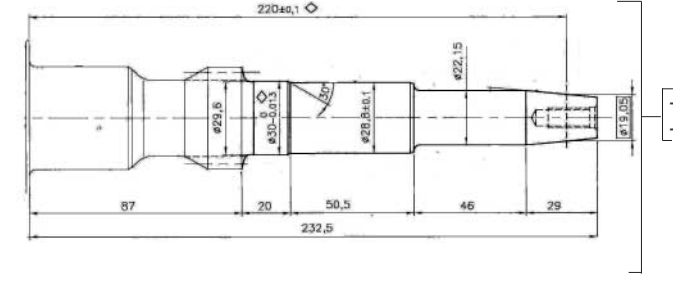

RICAMBI - SPARE PARTS - ERSATZTEILE - PIECES DETACHEES - REPUESTOS