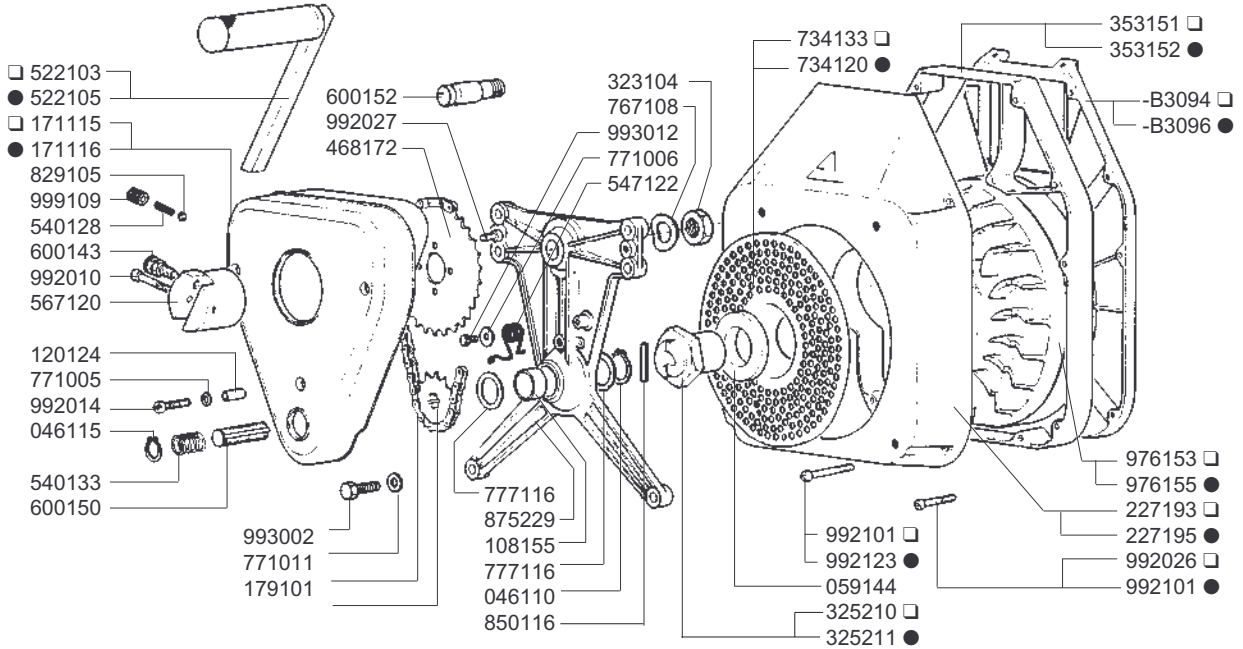

□ ADN 37- 43 - 47

● ADN 54

RICAMBI - SPARE PARTS - ERSATZTEILE - PIECES DETACHEES - REPUESTOS

□ ADN 37- 43 - 47

● ADN 54

- ADN 37-43-47
- ADN 54

Per versioni lente 2500 G/min. – For low speed version 2500 RPM

RICAMBI - SPARE PARTS - ERSATZTEILE - PIECES DETACHEES - REPUESTOS

RICAMBI - SPARE PARTS - ERSATZTEILE - PIECES DETACHEES - REPUESTOS

□ ADN 37-43-47
 ● ADN 54