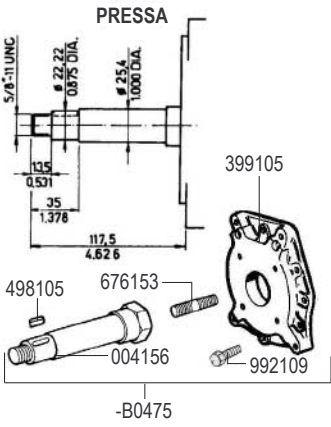

712131
712132 ◆◆

187152
◆187153
◆187154

-A2688

- (A) KIT -A2585 - 674132
- (B) KIT -A2578 - 674131

- (A) Pressostato normalmente aperto - *Oil pressure switch normally open*
- (B) Pressostato normalmente chiuso - *Oil pressure switch normally closed*

□ ADN 37- 43 - 47

● ADN 54

RICAMBI - SPARE PARTS - ERSATZTEILE - PIECES DETACHEES - REPUESTOS

□ ADN 37- 43 - 47

● ADN 54

- ADN 37-43-47
- ADN 54

Per versioni lente 2500 G/min. – For low speed version 2500 RPM

RICAMBI - SPARE PARTS - ERSATZTEILE - PIECES DETACHEES - REPUESTOS

RICAMBI - SPARE PARTS - ERSATZTEILE - PIECES DETACHEES - REPUESTOS

□ ADN 37-43-47
 ● ADN 54