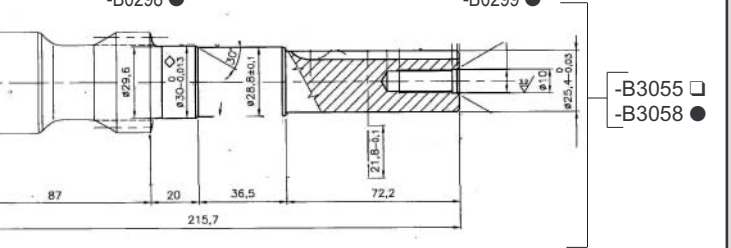

RICAMBI - SPARE PARTS - ERSATZTEILE - PIECES DETACHEES - REPUESTOS