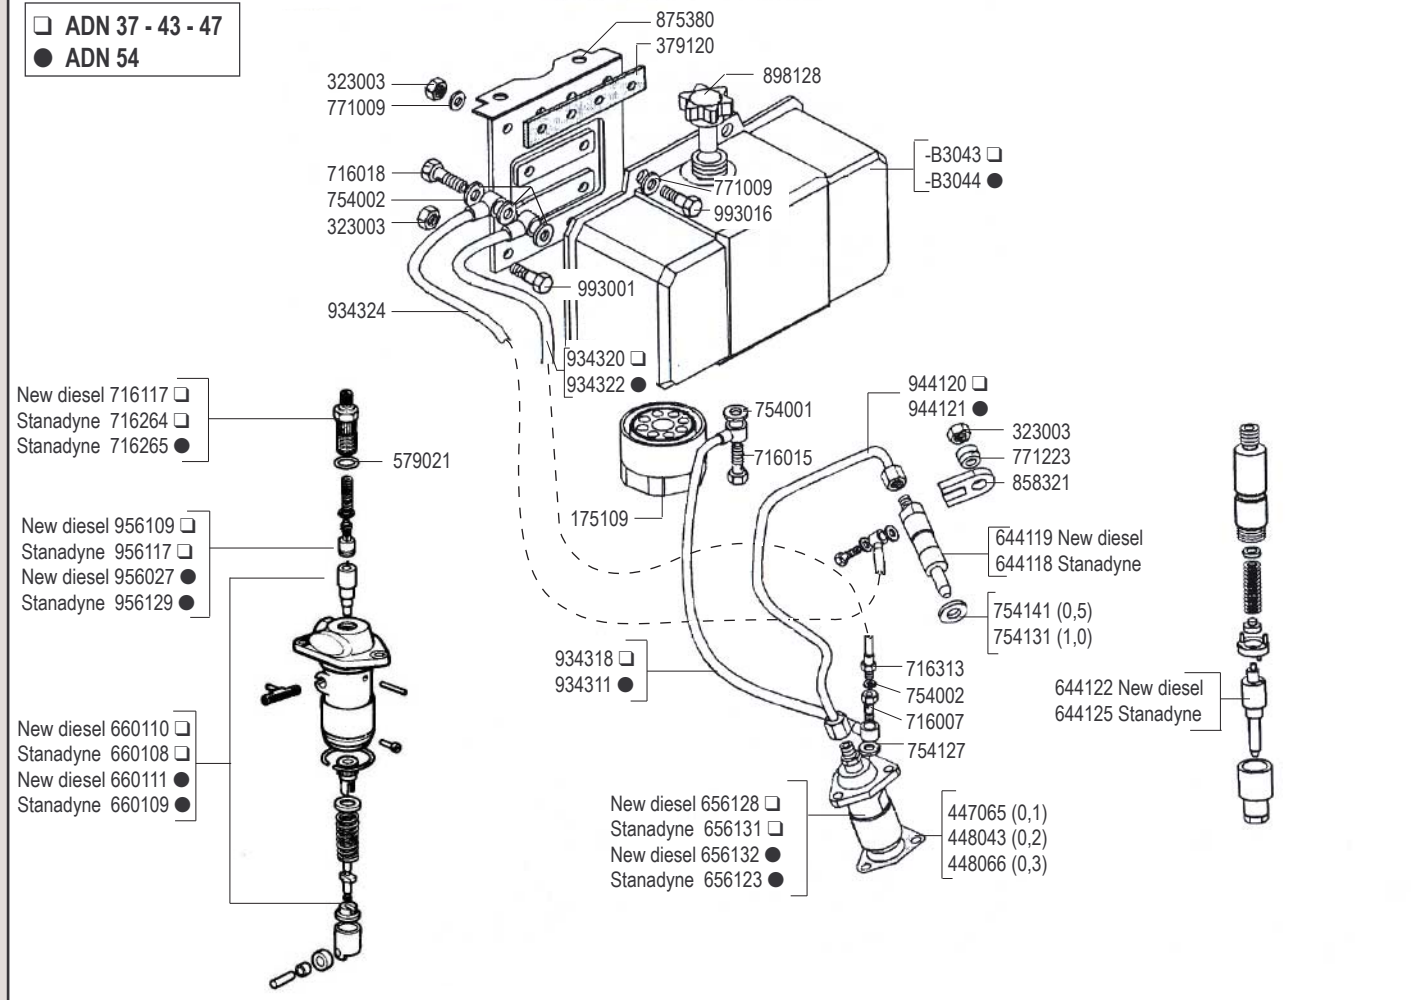

RICAMBI - SPARE PARTS - ERSATZTEILE - PIECES DETACHEES - REPUESTOS

ADN 54

- ADN 37 - 43 - 47
- ADN 54

RICAMBI - SPARE PARTS - ERSATZTEILE - PIECES DETACHEES - REPUESTOS

- ADN 37 - 43 - 47
- ADN 54

RICAMBI - SPARE PARTS - ERSATZTEILE - PIECES DETACHEES - REPUESTOS

- ADN 37- 43 - 47
- ADN 54

RICAMBI - SPARE PARTS - ERSATZTEILE - PIECES DETACHEES - REPUESTOS

- ◆ Motore con elettromagnete stop
Engine with mechanical stop by solenoid
- ◆ Motore conelettrovalvola stop
Engine with solenoid valve for stop

□ ADN 37- 43 - 47

● ADN 54

RICAMBI - SPARE PARTS - ERSATZTEILE - PIECES DETACHEES - REPUESTOS

□ ADN 37- 43 - 47

● ADN 54

- ADN 37-43-47
- ADN 54

Per versioni lente 2500 G/min. – For low speed version 2500 RPM