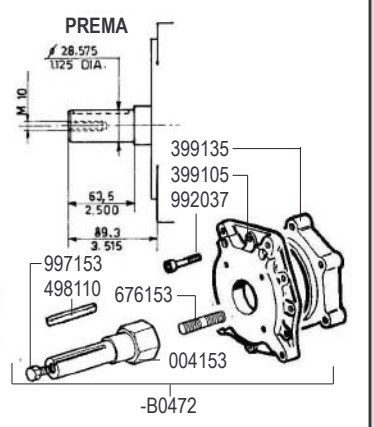

□ ADN 37- 43 - 47

● ADN 54

RICAMBI - SPARE PARTS - ERSATZTEILE - PIECES DETACHEES - REPUESTOS

□ ADN 37- 43 - 47

● ADN 54

- ADN 37-43-47
- ADN 54

Per versioni lente 2500 G/min. – For low speed version 2500 RPM

RICAMBI - SPARE PARTS - ERSATZTEILE - PIECES DETACHEES - REPUESTOS

RICAMBI - SPARE PARTS - ERSATZTEILE - PIECES DETACHEES - REPUESTOS

□ ADN 37-43-47
 ● ADN 54