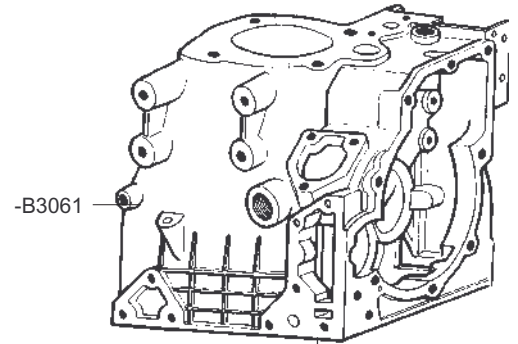

RICAMBI - SPARE PARTS - ERSATZTEILE - PIECES DETACHEES - REPUESTOS