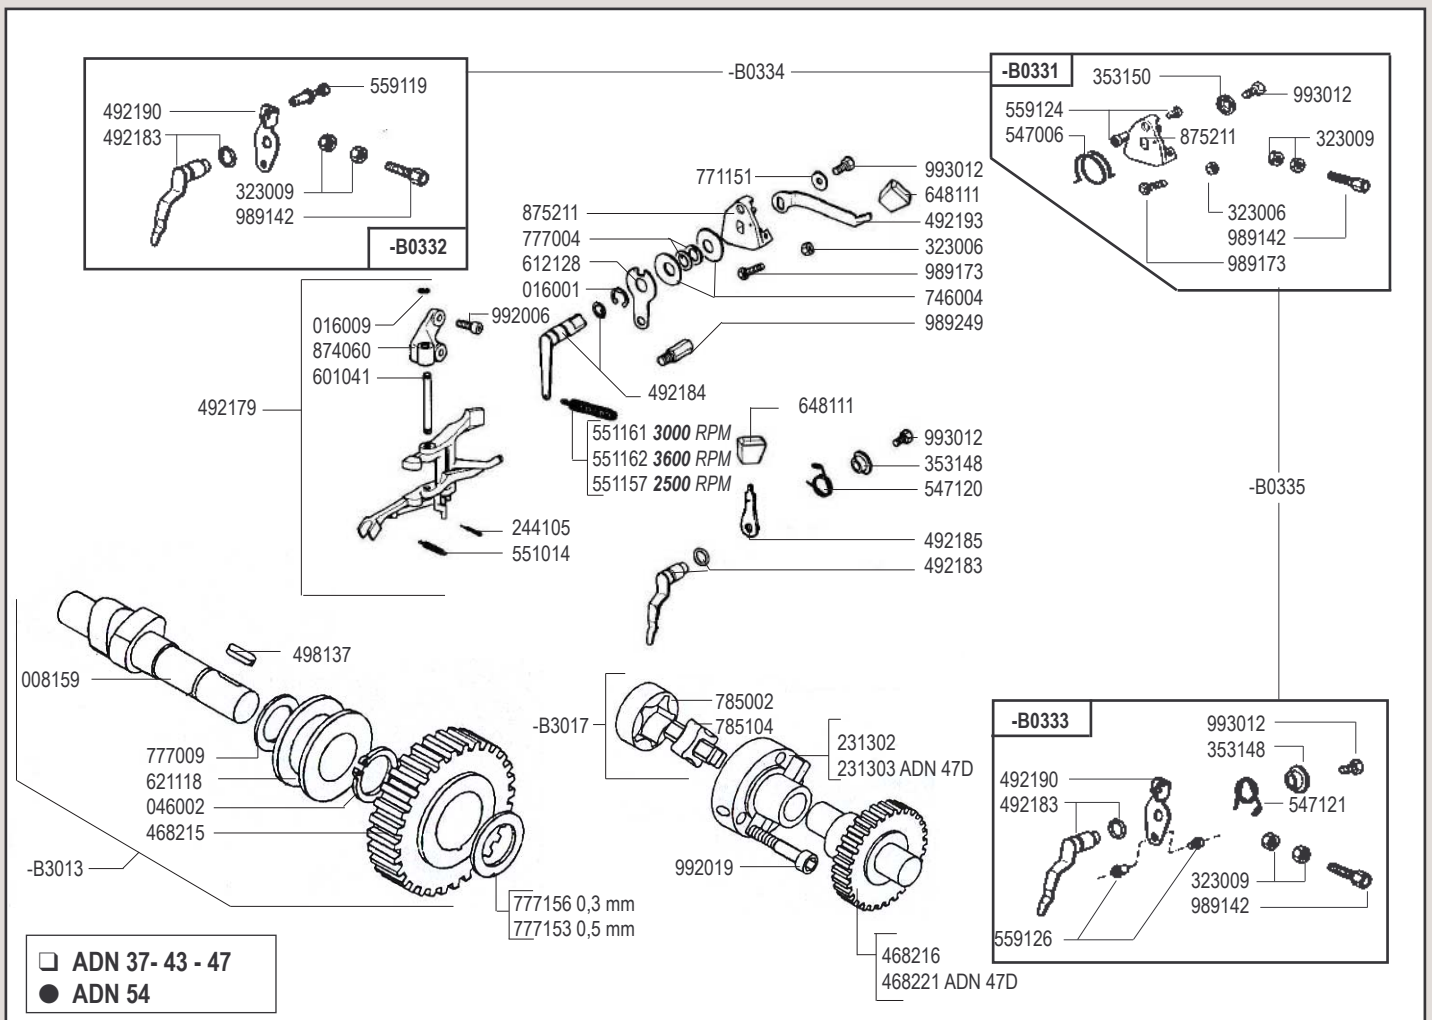

RICAMBI - SPARE PARTS - ERSATZTEILE - PIECES DETACHEES - REPUESTOS

ADN 54

- ADN 37 - 43 - 47
- ADN 54

RICAMBI - SPARE PARTS - ERSATZTEILE - PIECES DETACHEES - REPUESTOS

- ADN 37 - 43 - 47
- ADN 54

RICAMBI - SPARE PARTS - ERSATZTEILE - PIECES DETACHEES - REPUESTOS

- ADN 37- 43 - 47
- ADN 54

RICAMBI - SPARE PARTS - ERSATZTEILE - PIECES DETACHEES - REPUESTOS

- ◆ Motore con elettromagnete stop
Engine with mechanical stop by solenoid
- ◆ Motore conelettrovalvola stop
Engine with solenoid valve for stop

□ ADN 37- 43 - 47

● ADN 54

RICAMBI - SPARE PARTS - ERSATZTEILE - PIECES DETACHEES - REPUESTOS

□ ADN 37- 43 - 47

● ADN 54

- ADN 37-43-47
- ADN 54

Per versioni lente 2500 G/min. – For low speed version 2500 RPM