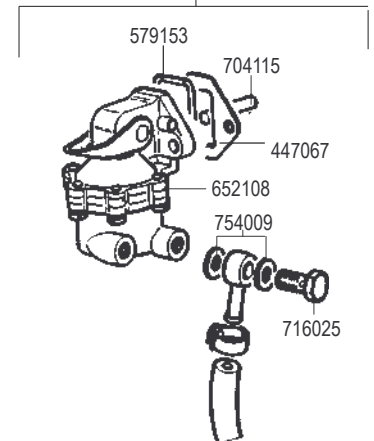

□ ADN 37- 43 - 47

● ADN 54

RICAMBI - SPARE PARTS - ERSATZTEILE - PIECES DETACHEES - REPUESTOS

□ ADN 37- 43 - 47

● ADN 54

- ADN 37-43-47
- ADN 54

Per versioni lente 2500 G/min. – For low speed version 2500 RPM

RICAMBI - SPARE PARTS - ERSATZTEILE - PIECES DETACHEES - REPUESTOS

RICAMBI - SPARE PARTS - ERSATZTEILE - PIECES DETACHEES - REPUESTOS

□ ADN 37-43-47
 ● ADN 54