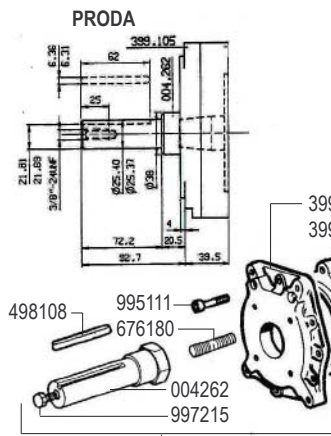

712131
712132 ◆◆

187152
◆187153
◆187154

-A2688

- (A) KIT -A2585 - 674132
- (B) KIT -A2578 - 674131

- (A) Pressostato normalmente aperto - *Oil pressure switch normally open*
- (B) Pressostato normalmente chiuso - *Oil pressure switch normally closed*

□ ADN 37- 43 - 47

● ADN 54

RICAMBI - SPARE PARTS - ERSATZTEILE - PIECES DETACHEES - REPUESTOS

□ ADN 37- 43 - 47

● ADN 54

- ADN 37-43-47
- ADN 54

Per versioni lente 2500 G/min. – For low speed version 2500 RPM

RICAMBI - SPARE PARTS - ERSATZTEILE - PIECES DETACHEES - REPUESTOS

RICAMBI - SPARE PARTS - ERSATZTEILE - PIECES DETACHEES - REPUESTOS

□ ADN 37-43-47
 ● ADN 54