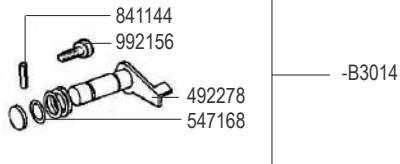

□ ADN 37- 43 - 47

● ADN 54

RICAMBI - SPARE PARTS - ERSATZTEILE - PIECES DETACHEES - REPUESTOS

□ ADN 37- 43 - 47

● ADN 54

- ADN 37-43-47
- ADN 54

Per versioni lente 2500 G/min. – For low speed version 2500 RPM