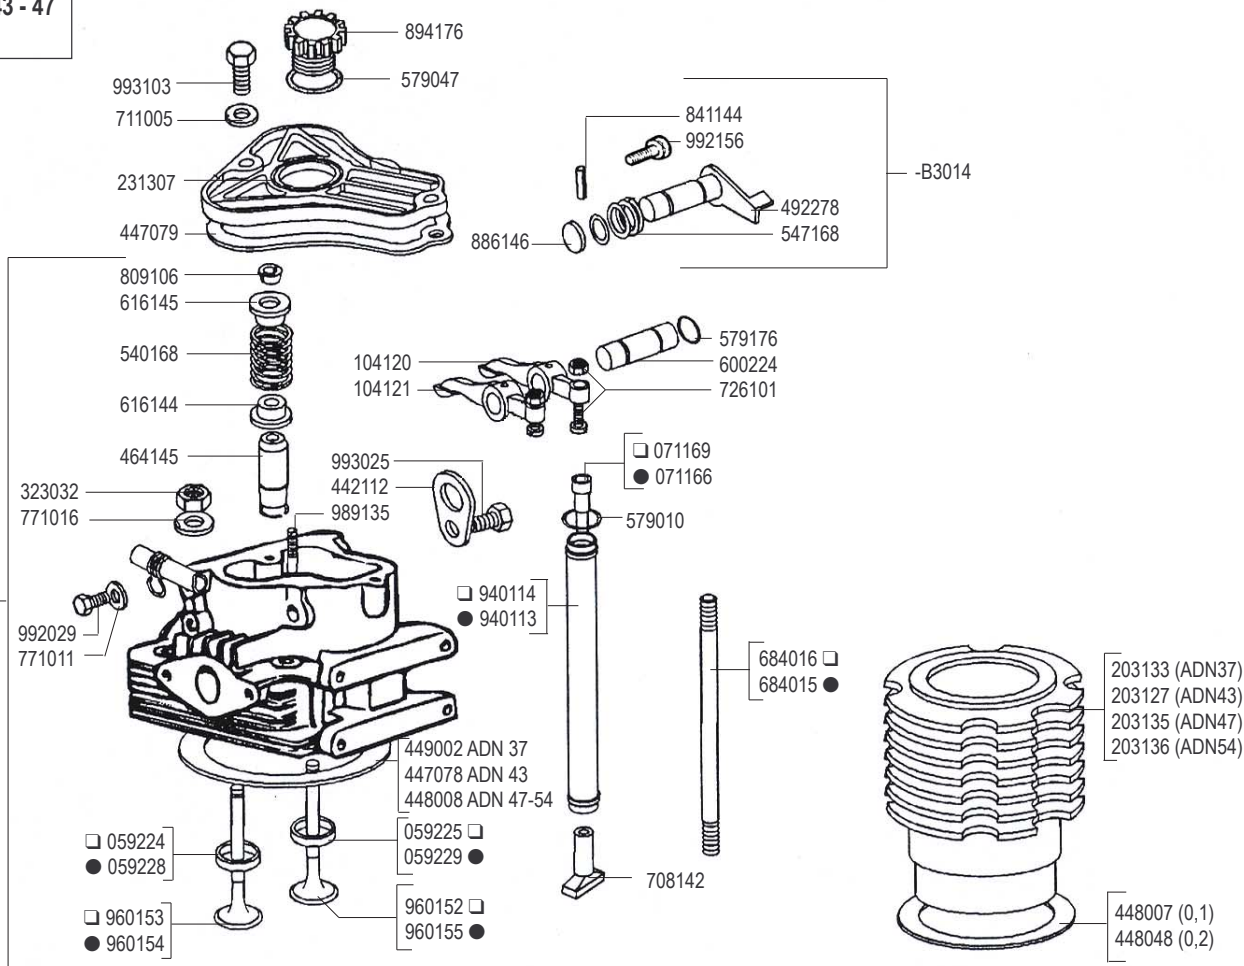

RICAMBI - SPARE PARTS - ERSATZTEILE - PIECES DETACHEES - REPUESTOS

ADN 54

- ADN 37 - 43 - 47
- ADN 54

RICAMBI - SPARE PARTS - ERSATZTEILE - PIECES DETACHEES - REPUESTOS

- ADN 37 - 43 - 47
- ADN 54

RICAMBI - SPARE PARTS - ERSATZTEILE - PIECES DETACHEES - REPUESTOS

□ ADN 37- 43 - 47

● ADN 54

RICAMBI - SPARE PARTS - ERSATZTEILE - PIECES DETACHEES - REPUESTOS

□ ADN 37- 43 - 47

● ADN 54

- ADN 37-43-47
- ADN 54

Per versioni lente 2500 G/min. – For low speed version 2500 RPM