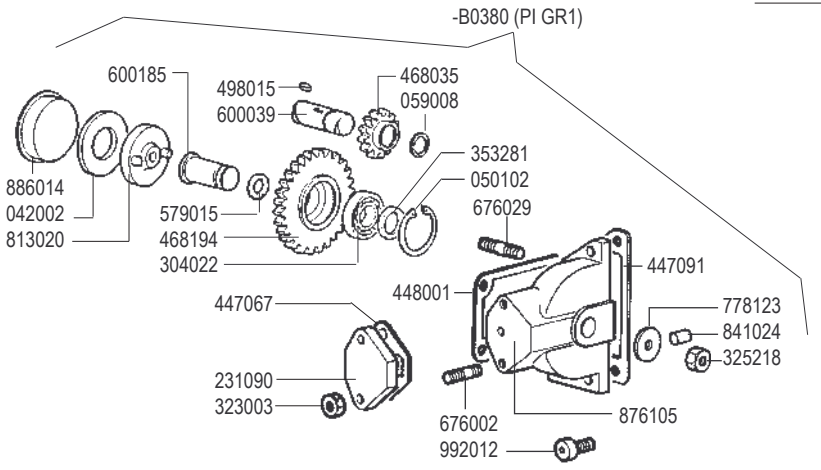

□ ADN 37- 43 - 47

● ADN 54

RICAMBI - SPARE PARTS - ERSATZTEILE - PIECES DETACHEES - REPUESTOS

□ ADN 37- 43 - 47

● ADN 54

- ADN 37-43-47
- ADN 54

Per versioni lente 2500 G/min. – For low speed version 2500 RPM

RICAMBI - SPARE PARTS - ERSATZTEILE - PIECES DETACHEES - REPUESTOS

RICAMBI - SPARE PARTS - ERSATZTEILE - PIECES DETACHEES - REPUESTOS

□ ADN 37-43-47
 ● ADN 54