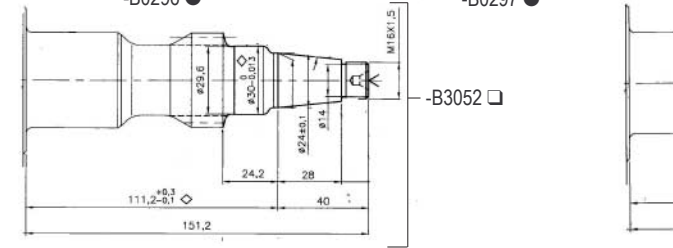

RICAMBI - SPARE PARTS - ERSATZTEILE - PIECES DETACHEES - REPUESTOS