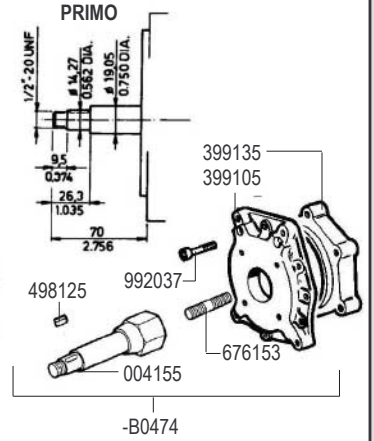

□ ADN 37- 43 - 47

● ADN 54

RICAMBI - SPARE PARTS - ERSATZTEILE - PIECES DETACHEES - REPUESTOS

□ ADN 37- 43 - 47

● ADN 54

- ADN 37-43-47
- ADN 54

Per versioni lente 2500 G/min. – For low speed version 2500 RPM

RICAMBI - SPARE PARTS - ERSATZTEILE - PIECES DETACHEES - REPUESTOS

RICAMBI - SPARE PARTS - ERSATZTEILE - PIECES DETACHEES - REPUESTOS

□ ADN 37-43-47
 ● ADN 54