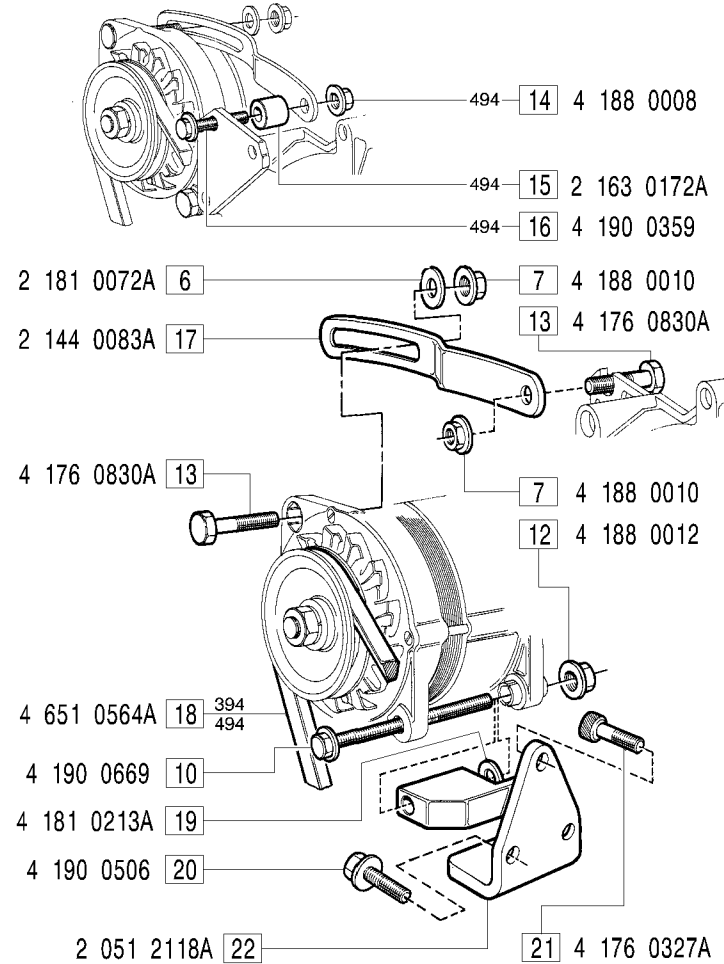

Mot. HR 294 HP

Mot. HR 394 - 494 HP - HPT

Pos. N.	Codice	SIMBOLI			EC	Fino a matricola
		△	▲	□		

Pos. N.	DENOMINAZIONE DESCRIPTION	Quantità			10	11	12	13	14	15	16	17	18	19	20	21	22
		294	394	494													
1	SUPPORTO	1															
3	VITE	3															
4	TIRANTE	1															
5	VITE	1															
6	ROSETTA PIANA	1	1														
7	DADO	1	2														
8	CINGHIA TRAPEZOIDALE	1															
					10												
					12												
					13												
					14												
					15												
					17												
					18												
					19												
					20												
									1								
									1								
									2								
									1								
									1								
									1								
									2								
									2								
									2								
										1							
										1							