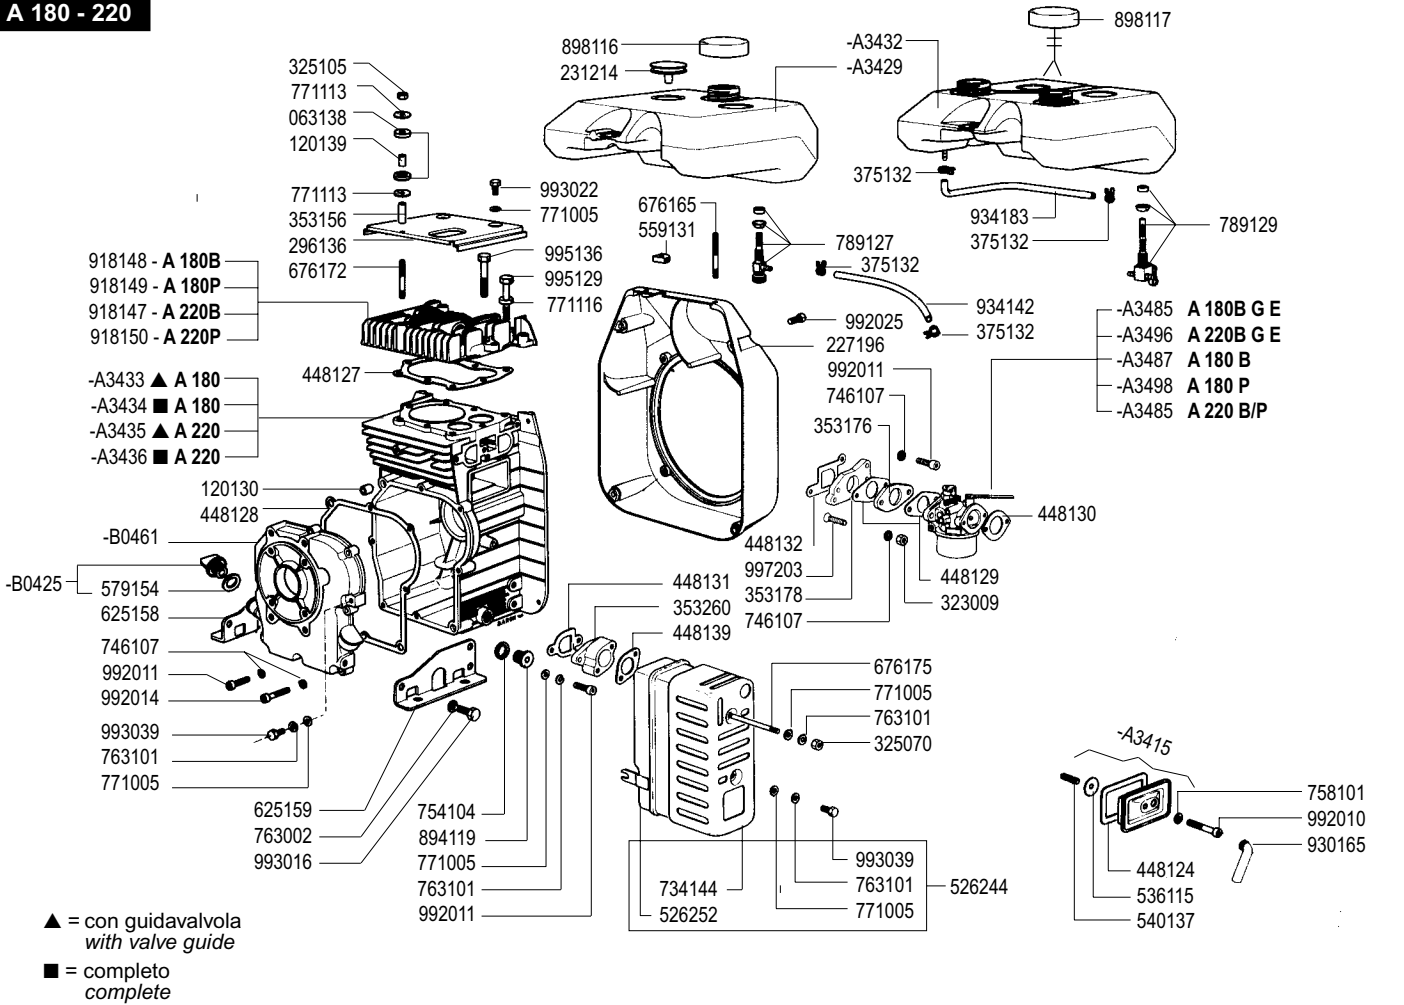

## A 180 - A 220

cod. -A2740 SHORT BLOCK A 180 STD/ELEST  
cod. -B0456 SHORT BLOCK A 220 STD/ELEST

cod. -B0409 SHORT BLOCK AT 220 STD/ELEST

**RICAMBI - SPARE PARTS - ERSATZTEILE - PIECES DETACHEES - REPUESTOS**

**AT 220 OHV**

**A 180 - 220**

**RICAMBI - SPARE PARTS - ERSATZTEILE - PIECES DETACHEES - REPUESTOS**

**A - AT**

**RICAMBI - SPARE PARTS - ERSATZTEILE - PIECES DETACHEES - REPUESTOS**

A - AT

	Carburatori Carburetor	dia.	Filtro aria Air cleaner
A 180B	-A3486	- 94	- 387157
	-A3485	- 95	- 387157
	-A3493	- 104	- 387140
A 180 G.E.	-A3485	- 95	- 387157
A 180P	-A3498	- 96	- 387157
A 220B	-A3485	- 95	- 387157
	-A3491	- 100	- 387172
	-A3491	- 100	- 387191
(A16071)	-A3494	- 108	- 387172
(A16115)	-A3495	- 112	- 387172
(A16072)	-A3495	- 112	- 387172
A 220 G.E.	-A3496	- 95	- 387157
A 220P	-A3485	- 95	- 387157
AT 220	155227	- 98	- 387157
	155228	- 102	- 387172