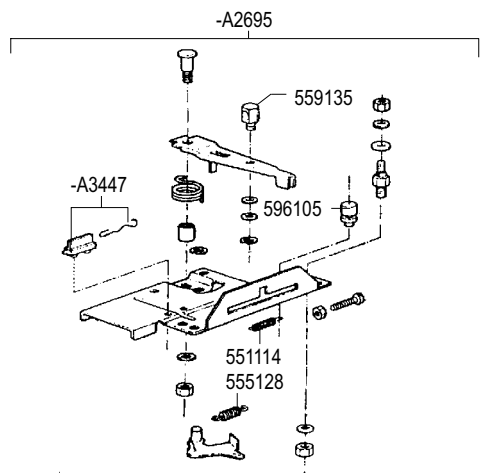

**RICAMBI - SPARE PARTS - ERSATZTEILE - PIECES DETACHEES - REPUESTOS**

- ▲ = con guidavalvola  
with valve guide
- = completo  
complete

A.E.= Avv Elettrico  
E.S.= Electric Start

RICAMBI - SPARE PARTS - ERSATZTEILE - PIECES DETACHEES - REPUESTOS

**RICAMBI - SPARE PARTS - ERSATZTEILE - PIECES DETACHEES - REPUESTOS**

**A220**

Valido per le versioni A16009 - A16202  
Valid for spec n.  
-A2742 SHORT BLOCK

Valido per le versioni A16071 - A16264  
Valid for spec n.  
-A2737 SHORT BLOCK