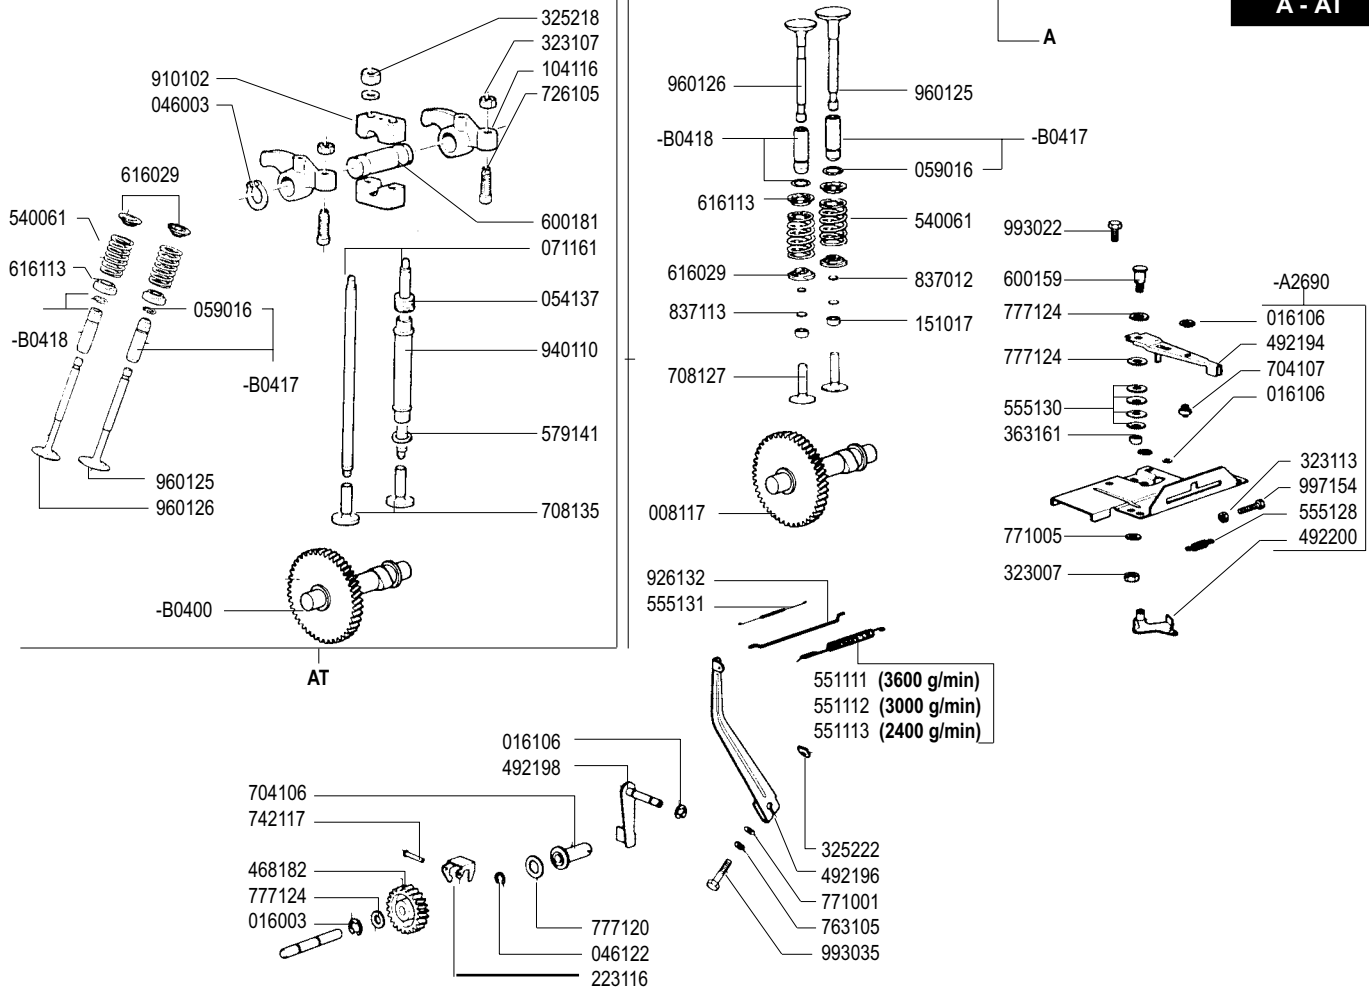

## A 180 - A 220

cod. -A2740 SHORT BLOCK A 180 STD/ELEST  
cod. -B0456 SHORT BLOCK A 220 STD/ELEST

cod. -B0409 SHORT BLOCK AT 220 STD/ELEST

**RICAMBI - SPARE PARTS - ERSATZTEILE - PIECES DETACHEES - REPUESTOS**

**AT 220 OHV**

**A 180 - 220**

**RICAMBI - SPARE PARTS - ERSATZTEILE - PIECES DETACHEES - REPUESTOS**

**A - AT**

**RICAMBI - SPARE PARTS - ERSATZTEILE - PIECES DETACHEES - REPUESTOS**

A - AT

	Carburatori Carburetor	dia.	Filtro aria Air cleaner
A 180B	-A3486	- 94	- 387157
	-A3485	- 95	- 387157
	-A3493	- 104	- 387140
A 180 G.E.	-A3485	- 95	- 387157
A 180P	-A3498	- 96	- 387157
A 220B	-A3485	- 95	- 387157
	-A3491	- 100	- 387172
	-A3491	- 100	- 387191
(A16071)	-A3494	- 108	- 387172
(A16115)	-A3495	- 112	- 387172
(A16072)	-A3495	- 112	- 387172
A 220 G.E.	-A3496	- 95	- 387157
A 220P	-A3485	- 95	- 387157
AT 220	155227	- 98	- 387157
	155228	- 102	- 387172

\* Getto D 95 solo per Gruppo Elettrogeno  
Main jet dia 95 only for Generating Set

> = fino alla matr. n.  
= up to S/N.  
> = dalla matr. n.  
= from S/N.

RICAMBI - SPARE PARTS - ERSATZTEILE - PIECES DETACHEES - REPUESTOS

**RICAMBI - SPARE PARTS - ERSATZTEILE - PIECES DETACHEES - REPUESTOS**

**A220**

Valido per le versioni A16009 - A16202  
Valid for spec n.  
-A2742 SHORT BLOCK

Valido per le versioni A16071 - A16264  
Valid for spec n.  
-A2737 SHORT BLOCK