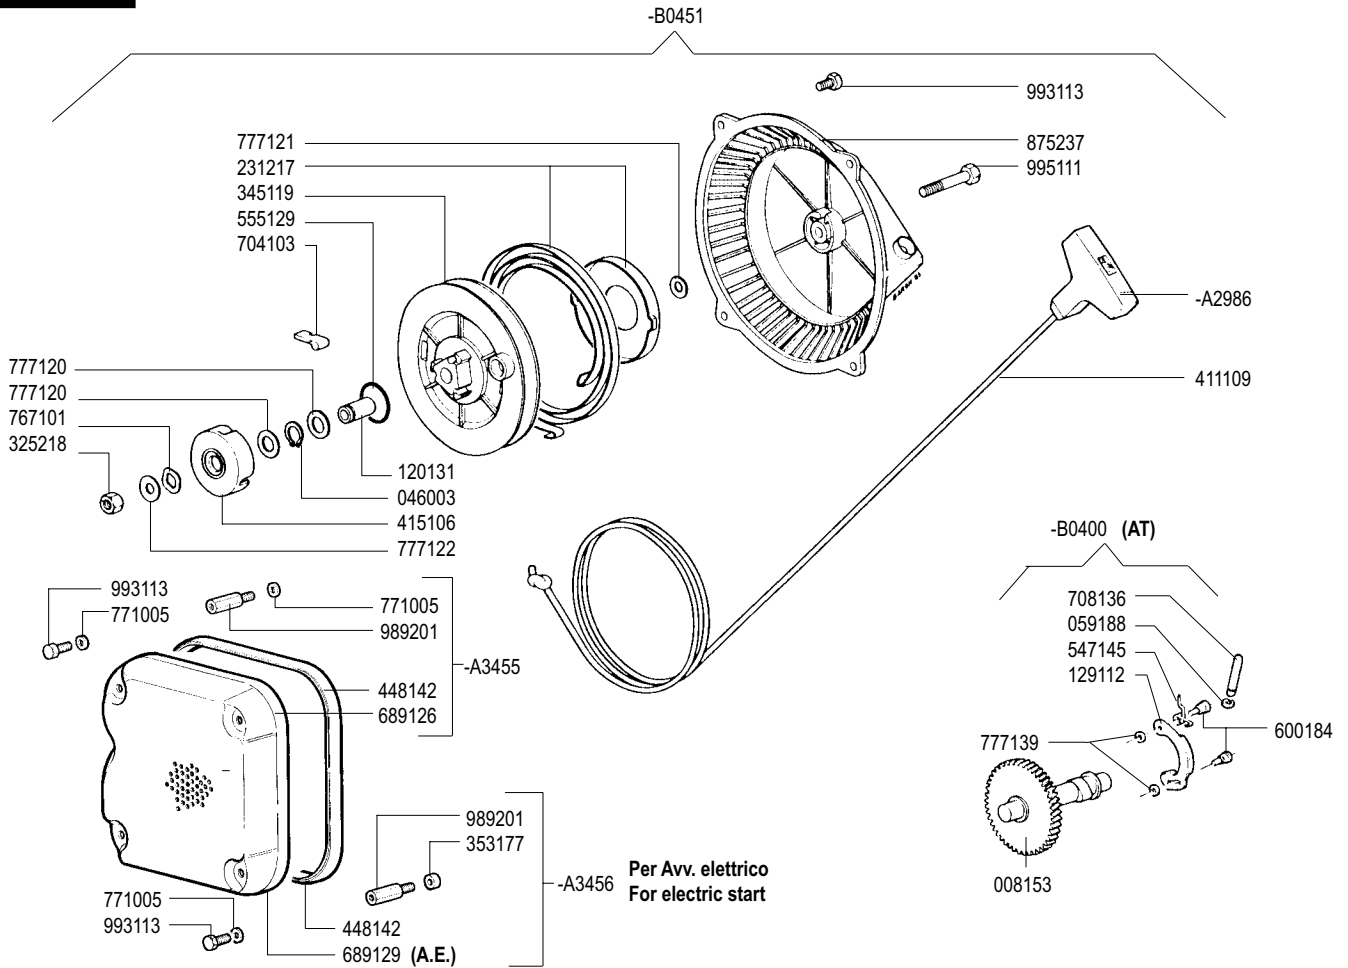

**AT 220 OHV**

**A 180 - 220**

**RICAMBI - SPARE PARTS - ERSATZTEILE - PIECES DETACHEES - REPUESTOS**

**A - AT**

**RICAMBI - SPARE PARTS - ERSATZTEILE - PIECES DETACHEES - REPUESTOS**

A - AT

	Carburatori Carburetor	dia.	Filtro aria Air cleaner
A 180B	-A3486	- 94	- 387157
	-A3485	- 95	- 387157
	-A3493	- 104	- 387140
A 180 G.E.	-A3485	- 95	- 387157
A 180P	-A3498	- 96	- 387157
A 220B	-A3485	- 95	- 387157
	-A3491	- 100	- 387172
	-A3491	- 100	- 387191
(A16071)	-A3494	- 108	- 387172
(A16115)	-A3495	- 112	- 387172
(A16072)	-A3495	- 112	- 387172
A 220 G.E.	-A3496	- 95	- 387157
A 220P	-A3485	- 95	- 387157
AT 220	155227	- 98	- 387157
	155228	- 102	- 387172

\* Getto D 95 solo per Gruppo Elettrogeno  
Main jet dia 95 only for Generating Set

> = fino alla matr. n.  
= up to S/N.  
> = dalla matr. n.  
= from S/N.

RICAMBI - SPARE PARTS - ERSATZTEILE - PIECES DETACHEES - REPUESTOS