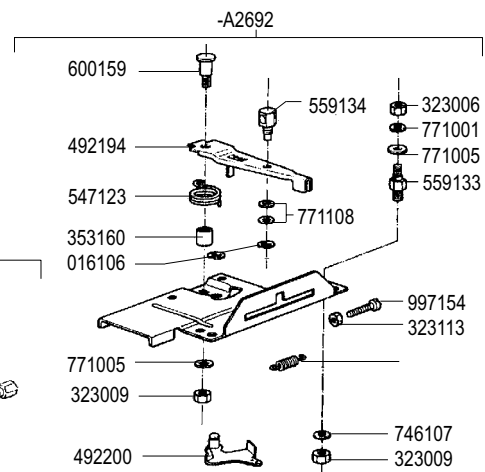

**RICAMBI - SPARE PARTS - ERSATZTEILE - PIECES DETACHEES - REPUESTOS**

- ▲ = con guidavalvola  
with valve guide
- = completo  
complete

A.E.= Avv Elettrico  
E.S.= Electric Start

RICAMBI - SPARE PARTS - ERSATZTEILE - PIECES DETACHEES - REPUESTOS

**RICAMBI - SPARE PARTS - ERSATZTEILE - PIECES DETACHEES - REPUESTOS**

**A220**

Valido per le versioni A16009 - A16202  
Valid for spec n.  
-A2742 SHORT BLOCK

Valido per le versioni A16071 - A16264  
Valid for spec n.  
-A2737 SHORT BLOCK