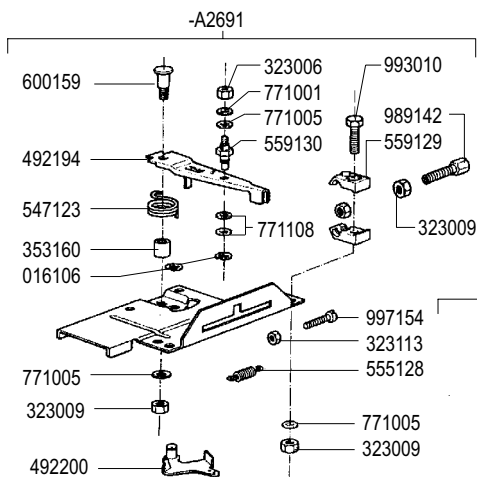

**RICAMBI - SPARE PARTS - ERSATZTEILE - PIECES DETACHEES - REPUESTOS**

- ▲ = con guidavalvola  
with valve guide
- = completo  
complete

A.E.= Avv Elettrico  
E.S.= Electric Start

RICAMBI - SPARE PARTS - ERSATZTEILE - PIECES DETACHEES - REPUESTOS

**RICAMBI - SPARE PARTS - ERSATZTEILE - PIECES DETACHEES - REPUESTOS**

**A220**

Valido per le versioni A16009 - A16202  
Valid for spec n.  
-A2742 SHORT BLOCK

Valido per le versioni A16071 - A16264  
Valid for spec n.  
-A2737 SHORT BLOCK