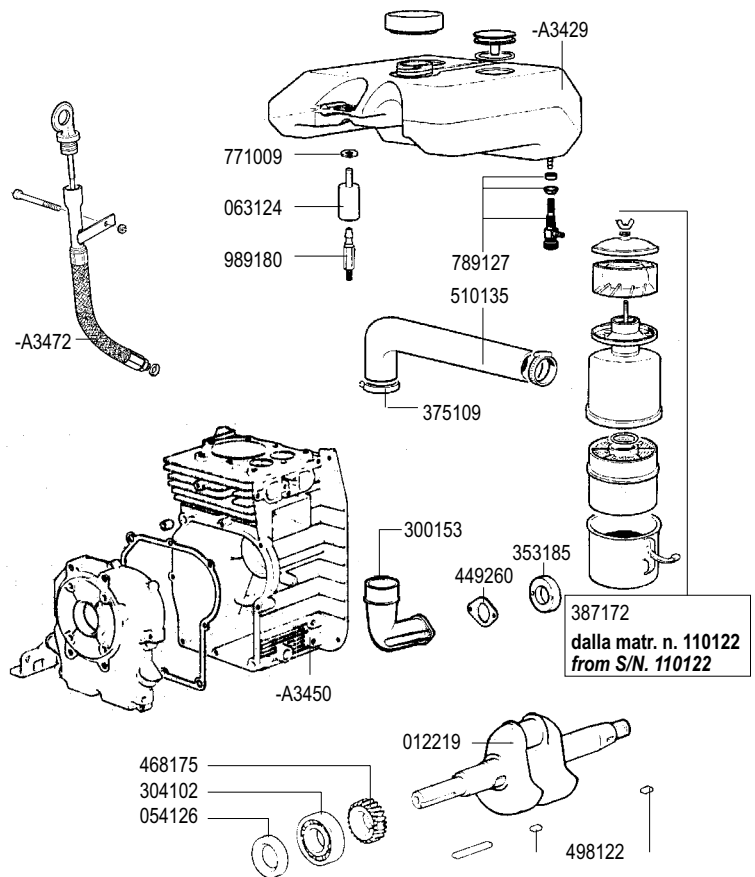

**AT 220 OHV**

**A 180 - 220**

**RICAMBI - SPARE PARTS - ERSATZTEILE - PIECES DETACHEES - REPUESTOS**

**A - AT**

**RICAMBI - SPARE PARTS - ERSATZTEILE - PIECES DETACHEES - REPUESTOS**

A - AT

	Carburatori Carburetor	dia.	Filtro aria Air cleaner
A 180B	-A3486	- 94	- 387157
	-A3485	- 95	- 387157
	-A3493	- 104	- 387140
A 180 G.E.	-A3485	- 95	- 387157
A 180P	-A3498	- 96	- 387157
A 220B	-A3485	- 95	- 387157
	-A3491	- 100	- 387172
	-A3491	- 100	- 387191
(A16071)	-A3494	- 108	- 387172
(A16115)	-A3495	- 112	- 387172
(A16072)	-A3495	- 112	- 387172
A 220 G.E.	-A3496	- 95	- 387157
A 220P	-A3485	- 95	- 387157
AT 220	155227	- 98	- 387157
	155228	- 102	- 387172

\* Getto D 95 solo per Gruppo Elettrogeno  
Main jet dia 95 only for Generating Set

> = fino alla matr. n.  
= up to S/N.  
> = dalla matr. n.  
= from S/N.

RICAMBI - SPARE PARTS - ERSATZTEILE - PIECES DETACHEES - REPUESTOS

**RICAMBI - SPARE PARTS - ERSATZTEILE - PIECES DETACHEES - REPUESTOS**

- ▲ = con guidavalvola  
with valve guide
- = completo  
complete

A.E.= Avv Elettrico  
E.S.= Electric Start

RICAMBI - SPARE PARTS - ERSATZTEILE - PIECES DETACHEES - REPUESTOS

**RICAMBI - SPARE PARTS - ERSATZTEILE - PIECES DETACHEES - REPUESTOS**

**A220**

Valido per le versioni A16009 - A16202  
Valid for spec n.  
-A2742 SHORT BLOCK

Valido per le versioni A16071 - A16264  
Valid for spec n.  
-A2737 SHORT BLOCK