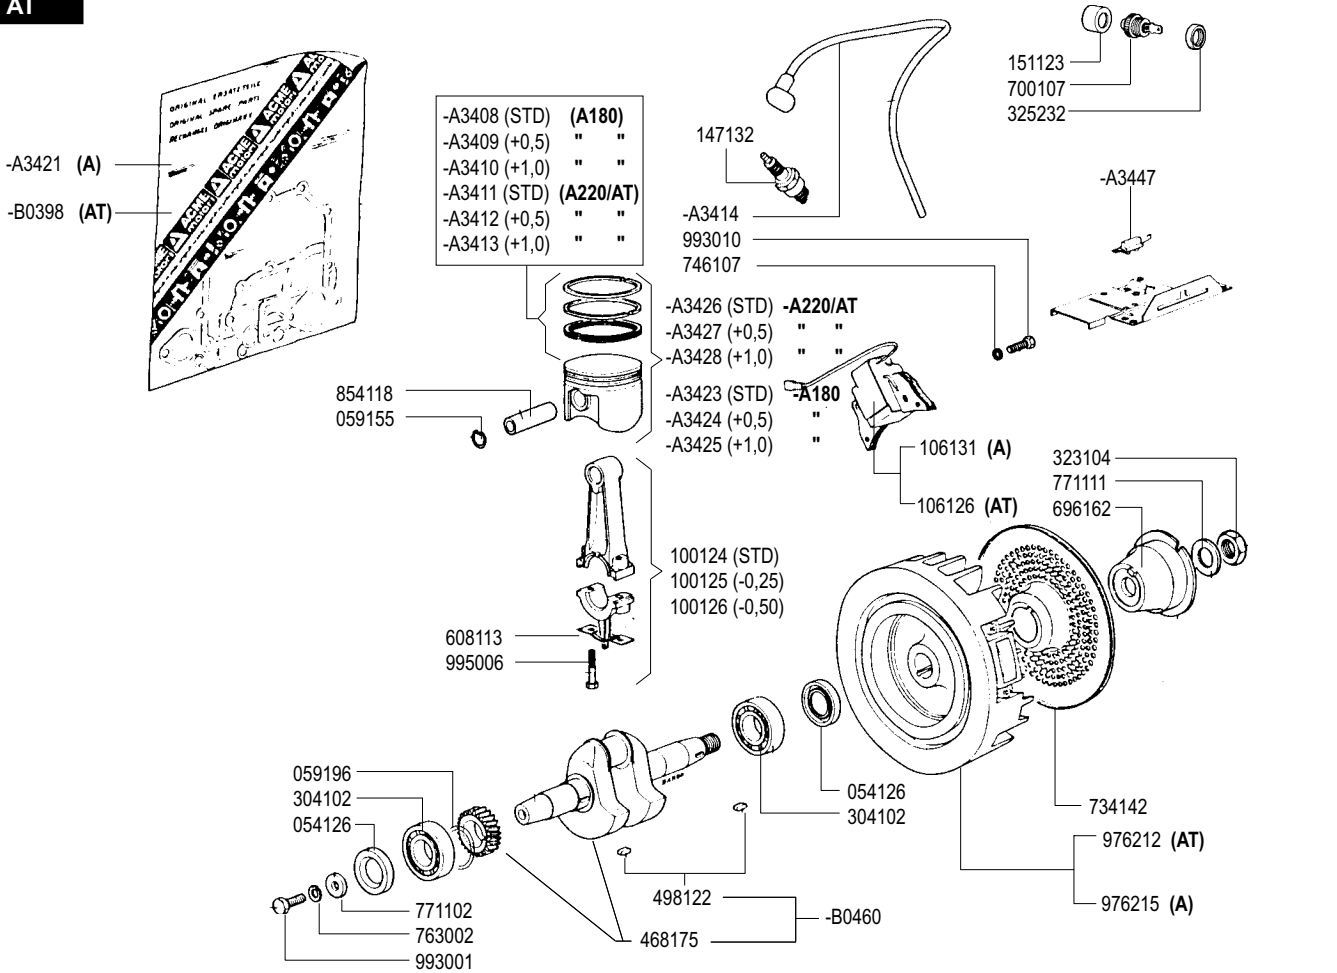

## A 180 - A 220

cod. -A2740 SHORT BLOCK A 180 STD/ELEST  
cod. -B0456 SHORT BLOCK A 220 STD/ELEST

cod. -B0409 SHORT BLOCK AT 220 STD/ELEST

**RICAMBI - SPARE PARTS - ERSATZTEILE - PIECES DETACHEES - REPUESTOS**

**AT 220 OHV**

**A 180 - 220**

**RICAMBI - SPARE PARTS - ERSATZTEILE - PIECES DETACHEES - REPUESTOS**

**A - AT**

**RICAMBI - SPARE PARTS - ERSATZTEILE - PIECES DETACHEES - REPUESTOS**

A - AT

	Carburatori Carburetor	dia.	Filtro aria Air cleaner
A 180B	-A3486	- 94	- 387157
	-A3485	- 95	- 387157
	-A3493	- 104	- 387140
A 180 G.E.	-A3485	- 95	- 387157
A 180P	-A3498	- 96	- 387157
A 220B	-A3485	- 95	- 387157
	-A3491	- 100	- 387172
	-A3491	- 100	- 387191
(A16071)	-A3494	- 108	- 387172
(A16115)	-A3495	- 112	- 387172
(A16072)	-A3495	- 112	- 387172
A 220 G.E.	-A3496	- 95	- 387157
A 220P	-A3485	- 95	- 387157
AT 220	155227	- 98	- 387157
	155228	- 102	- 387172

\* Getto D 95 solo per Gruppo Elettrogeno  
Main jet dia 95 only for Generating Set

> = fino alla matr. n.  
= up to S/N.  
> = dalla matr. n.  
= from S/N.

RICAMBI - SPARE PARTS - ERSATZTEILE - PIECES DETACHEES - REPUESTOS