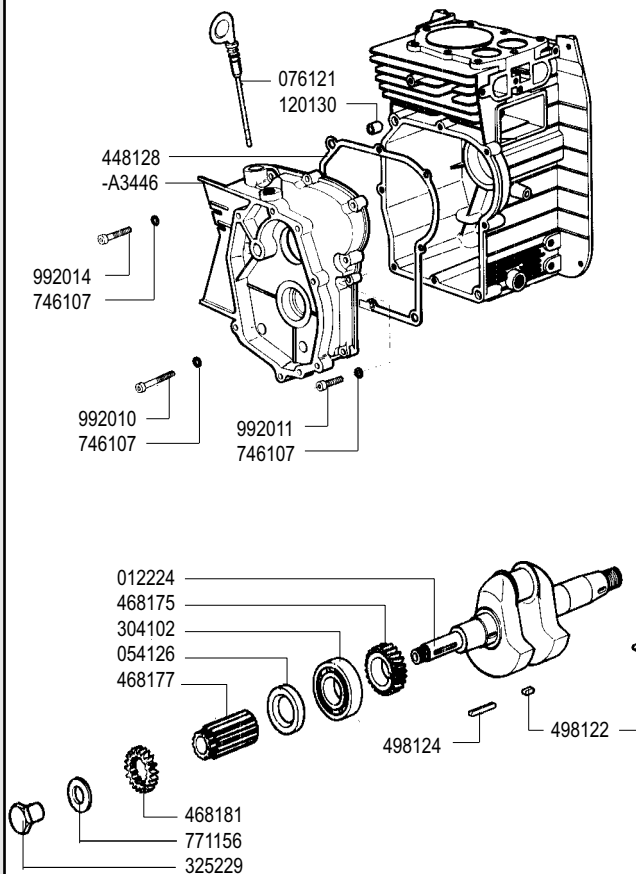

**AT 220 OHV**

**A 180 - 220**

**RICAMBI - SPARE PARTS - ERSATZTEILE - PIECES DETACHEES - REPUESTOS**

**A - AT**

**RICAMBI - SPARE PARTS - ERSATZTEILE - PIECES DETACHEES - REPUESTOS**

A - AT

	Carburatori Carburetor	dia.	Filtro aria Air cleaner
A 180B	-A3486	- 94	- 387157
	-A3485	- 95	- 387157
	-A3493	- 104	- 387140
A 180 G.E.	-A3485	- 95	- 387157
A 180P	-A3498	- 96	- 387157
A 220B	-A3485	- 95	- 387157
	-A3491	- 100	- 387172
	-A3491	- 100	- 387191
(A16071)	-A3494	- 108	- 387172
(A16115)	-A3495	- 112	- 387172
(A16072)	-A3495	- 112	- 387172
A 220 G.E.	-A3496	- 95	- 387157
A 220P	-A3485	- 95	- 387157
AT 220	155227	- 98	- 387157
	155228	- 102	- 387172

**RICAMBI - SPARE PARTS - ERSATZTEILE - PIECES DETACHEES - REPUESTOS**

- ▲ = con guidavalvola  
with valve guide
- = completo  
complete

A.E.= Avv Elettrico  
E.S.= Electric Start

RICAMBI - SPARE PARTS - ERSATZTEILE - PIECES DETACHEES - REPUESTOS

**RICAMBI - SPARE PARTS - ERSATZTEILE - PIECES DETACHEES - REPUESTOS**

**A220**

Valido per le versioni A16009 - A16202  
Valid for spec n.  
-A2742 SHORT BLOCK

Valido per le versioni A16071 - A16264  
Valid for spec n.  
-A2737 SHORT BLOCK