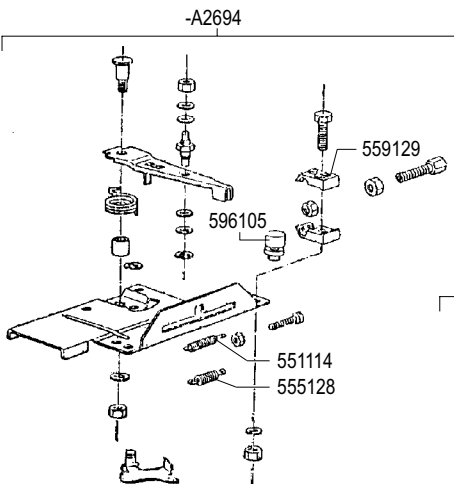

**RICAMBI - SPARE PARTS - ERSATZTEILE - PIECES DETACHEES - REPUESTOS**

- ▲ = con guidavalvola  
with valve guide
- = completo  
complete

A.E.= Avv Elettrico  
E.S.= Electric Start

RICAMBI - SPARE PARTS - ERSATZTEILE - PIECES DETACHEES - REPUESTOS

**RICAMBI - SPARE PARTS - ERSATZTEILE - PIECES DETACHEES - REPUESTOS**

**A220**

Valido per le versioni A16009 - A16202  
Valid for spec n.  
-A2742 SHORT BLOCK

Valido per le versioni A16071 - A16264  
Valid for spec n.  
-A2737 SHORT BLOCK