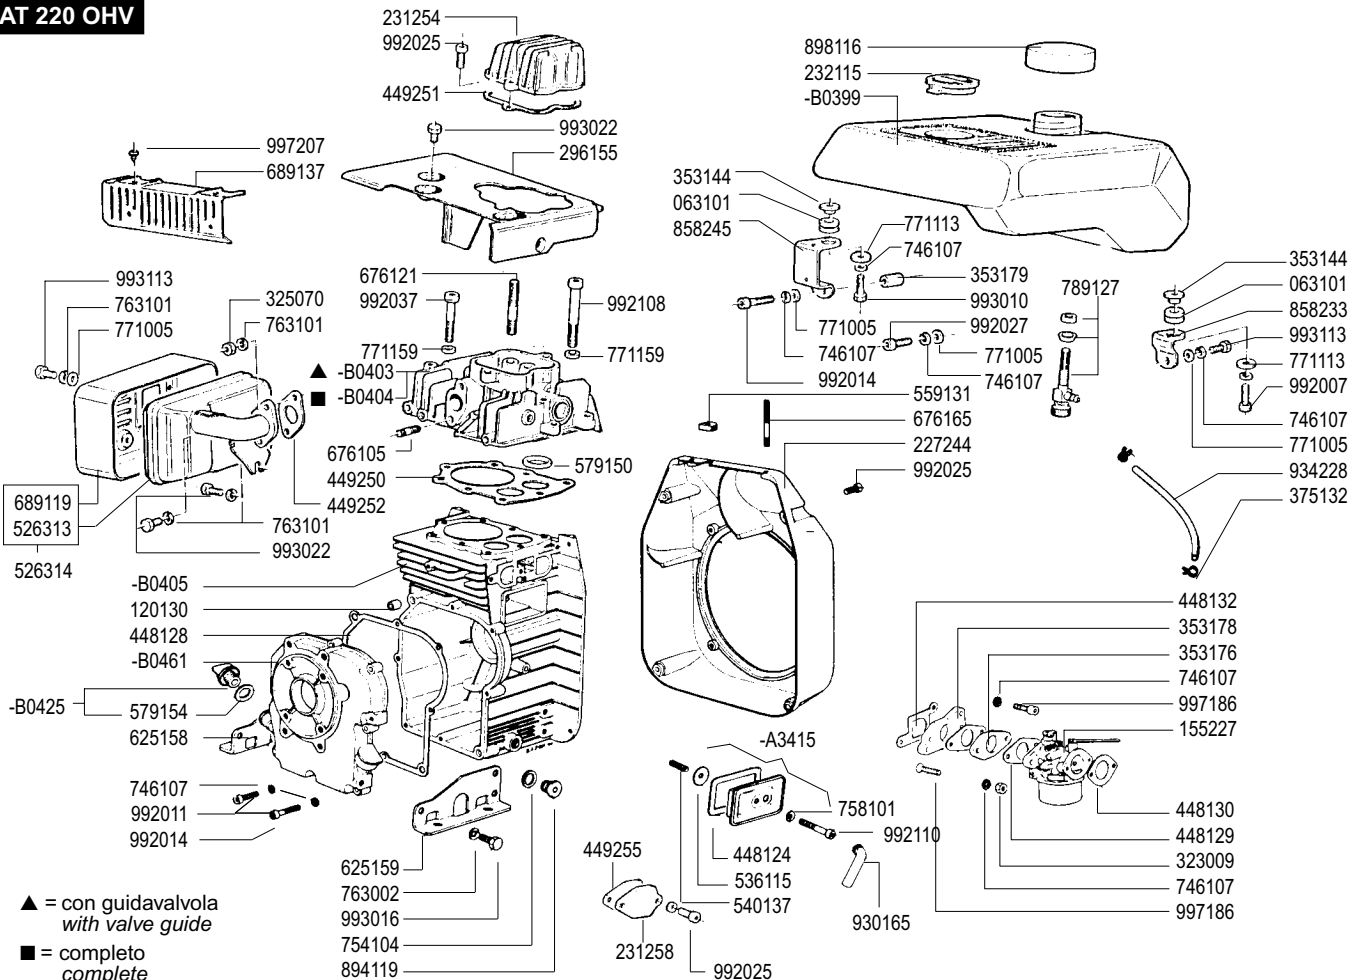

# AT 220 OHV

## A 180 - A 220

cod. -A2740 SHORT BLOCK A 180 STD/ELEST  
cod. -B0456 SHORT BLOCK A 220 STD/ELEST

cod. -B0409 SHORT BLOCK AT 220 STD/ELEST

**RICAMBI - SPARE PARTS - ERSATZTEILE - PIECES DETACHEES - REPUESTOS**

**AT 220 OHV**

**A 180 - 220**

**RICAMBI - SPARE PARTS - ERSATZTEILE - PIECES DETACHEES - REPUESTOS**

**A - AT**

**RICAMBI - SPARE PARTS - ERSATZTEILE - PIECES DETACHEES - REPUESTOS**

A - AT

	Carburatori Carburetor	dia.	Filtro aria Air cleaner
A 180B	-A3486	- 94	- 387157
	-A3485	- 95	- 387157
	-A3493	- 104	- 387140
A 180 G.E.	-A3485	- 95	- 387157
A 180P	-A3498	- 96	- 387157
A 220B	-A3485	- 95	- 387157
	-A3491	- 100	- 387172
	-A3491	- 100	- 387191
(A16071)	-A3494	- 108	- 387172
(A16115)	-A3495	- 112	- 387172
(A16072)	-A3495	- 112	- 387172
A 220 G.E.	-A3496	- 95	- 387157
A 220P	-A3485	- 95	- 387157
AT 220	155227	- 98	- 387157
	155228	- 102	- 387172