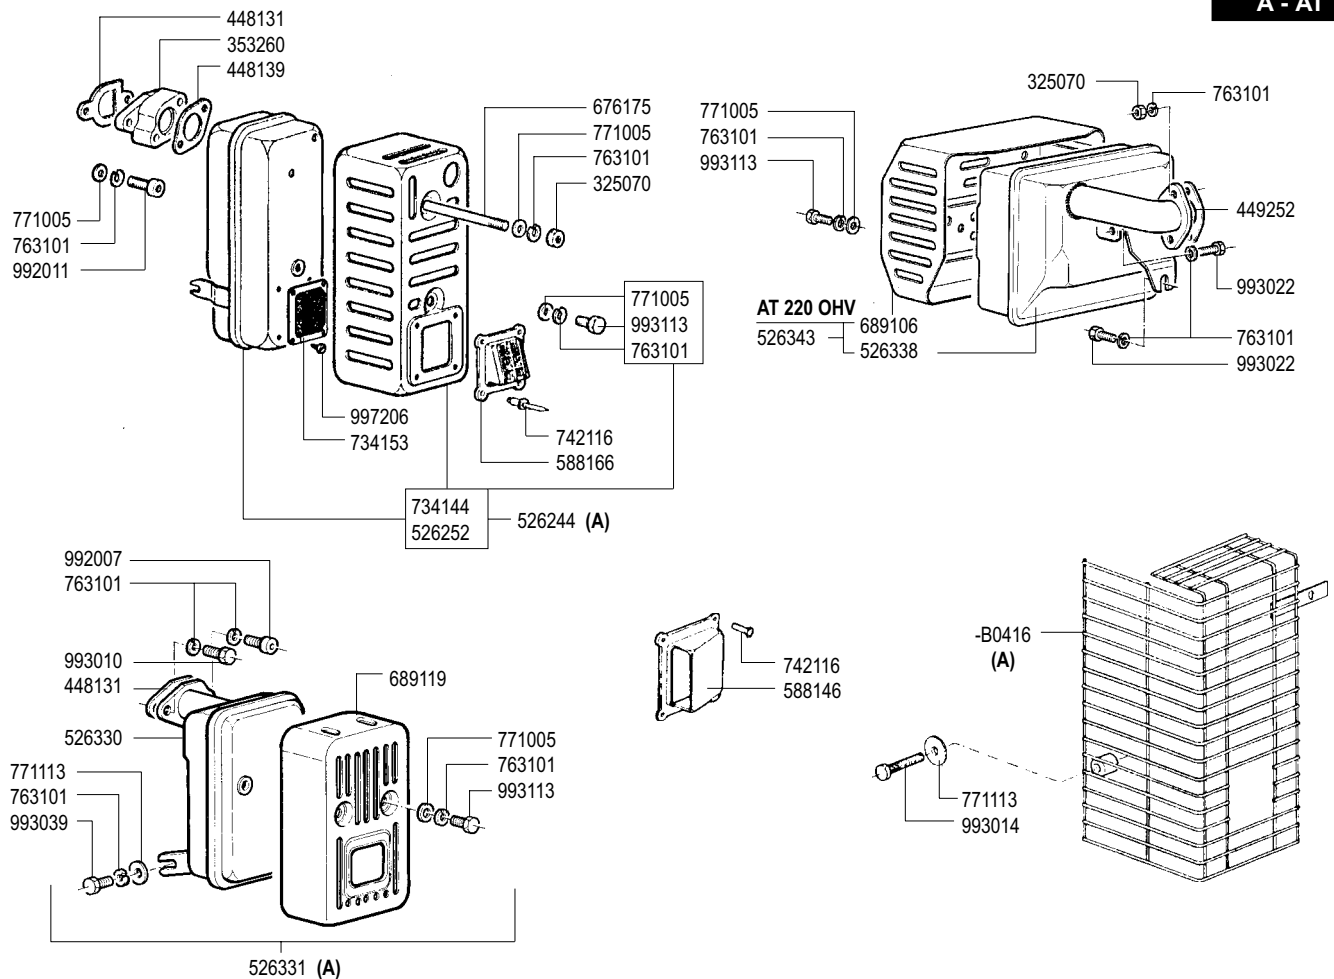

\* Getto D 95 solo per Gruppo Elettrogeno  
Main jet dia 95 only for Generating Set

> = fino alla matr. n.  
= up to S/N.  
> = dalla matr. n.  
= from S/N.

RICAMBI - SPARE PARTS - ERSATZTEILE - PIECES DETACHEES - REPUESTOS