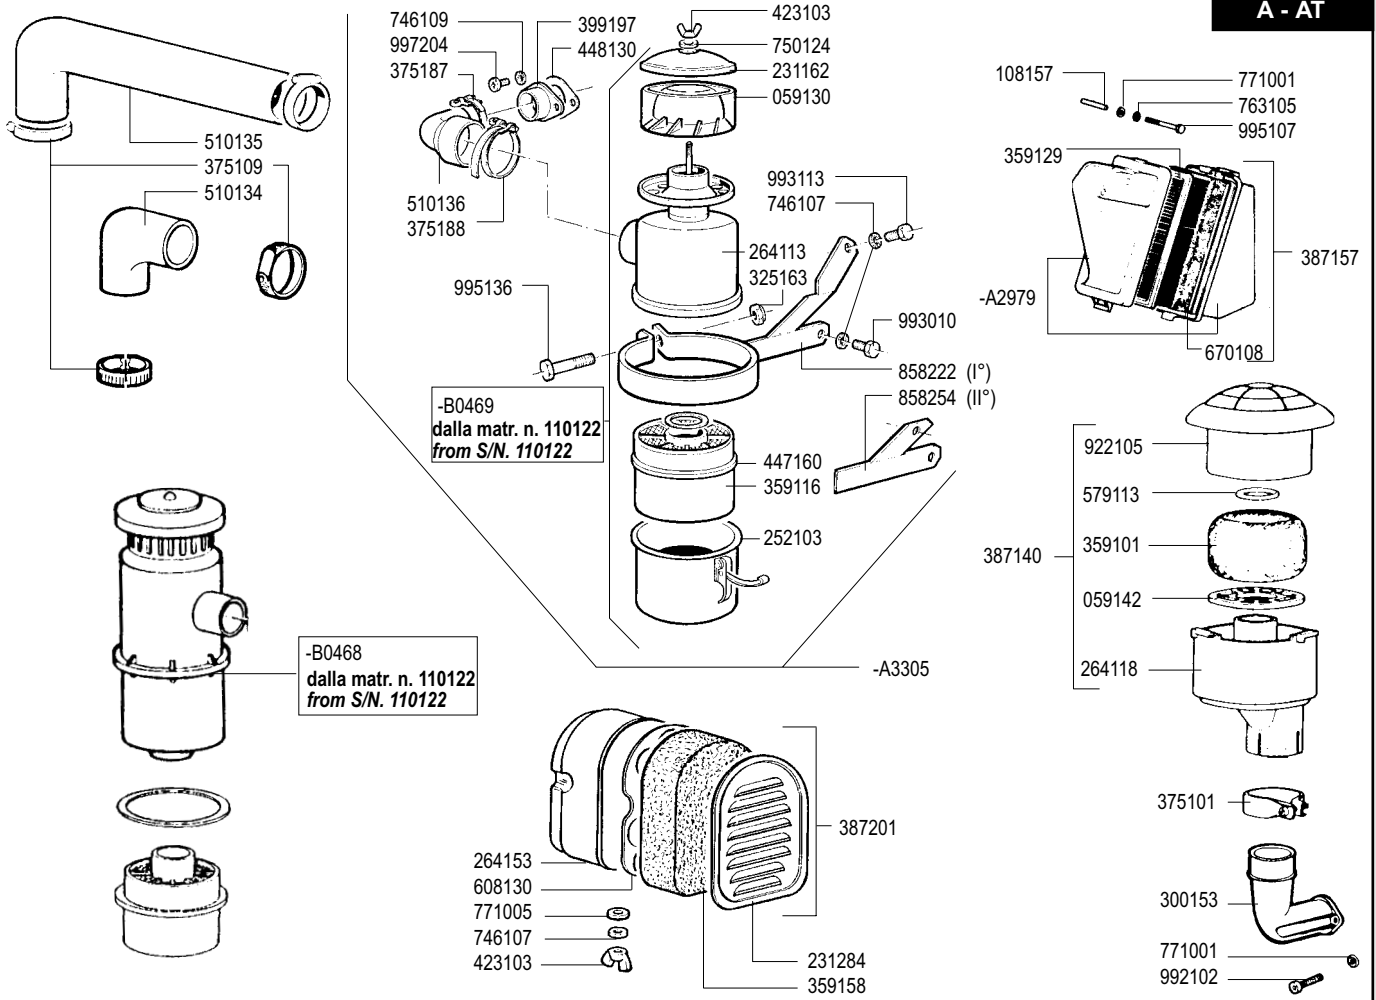

RICAMBI - SPARE PARTS - ERSATZTEILE - PIECES DETACHEES - REPUESTOS