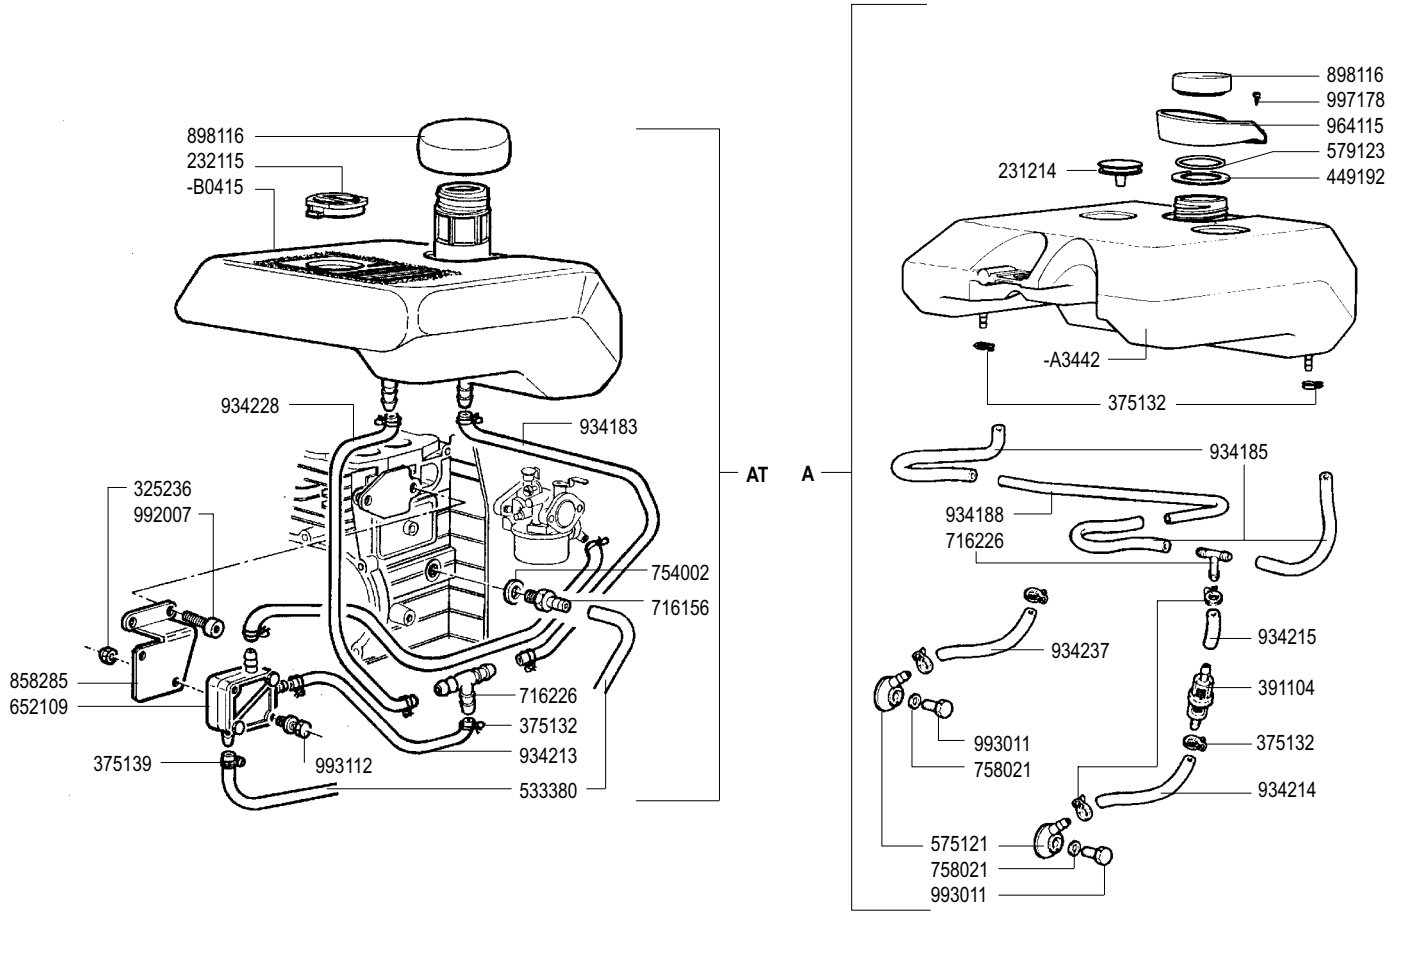

\* Getto D 95 solo per Gruppo Elettrogeno  
Main jet dia 95 only for Generating Set

> = fino alla matr. n.  
= up to S/N.  
> = dalla matr. n.  
= from S/N.

RICAMBI - SPARE PARTS - ERSATZTEILE - PIECES DETACHEES - REPUESTOS

**RICAMBI - SPARE PARTS - ERSATZTEILE - PIECES DETACHEES - REPUESTOS**

- ▲ = con guidavalvola  
with valve guide
- = completo  
complete

A.E.= Avv Elettrico  
E.S.= Electric Start

RICAMBI - SPARE PARTS - ERSATZTEILE - PIECES DETACHEES - REPUESTOS