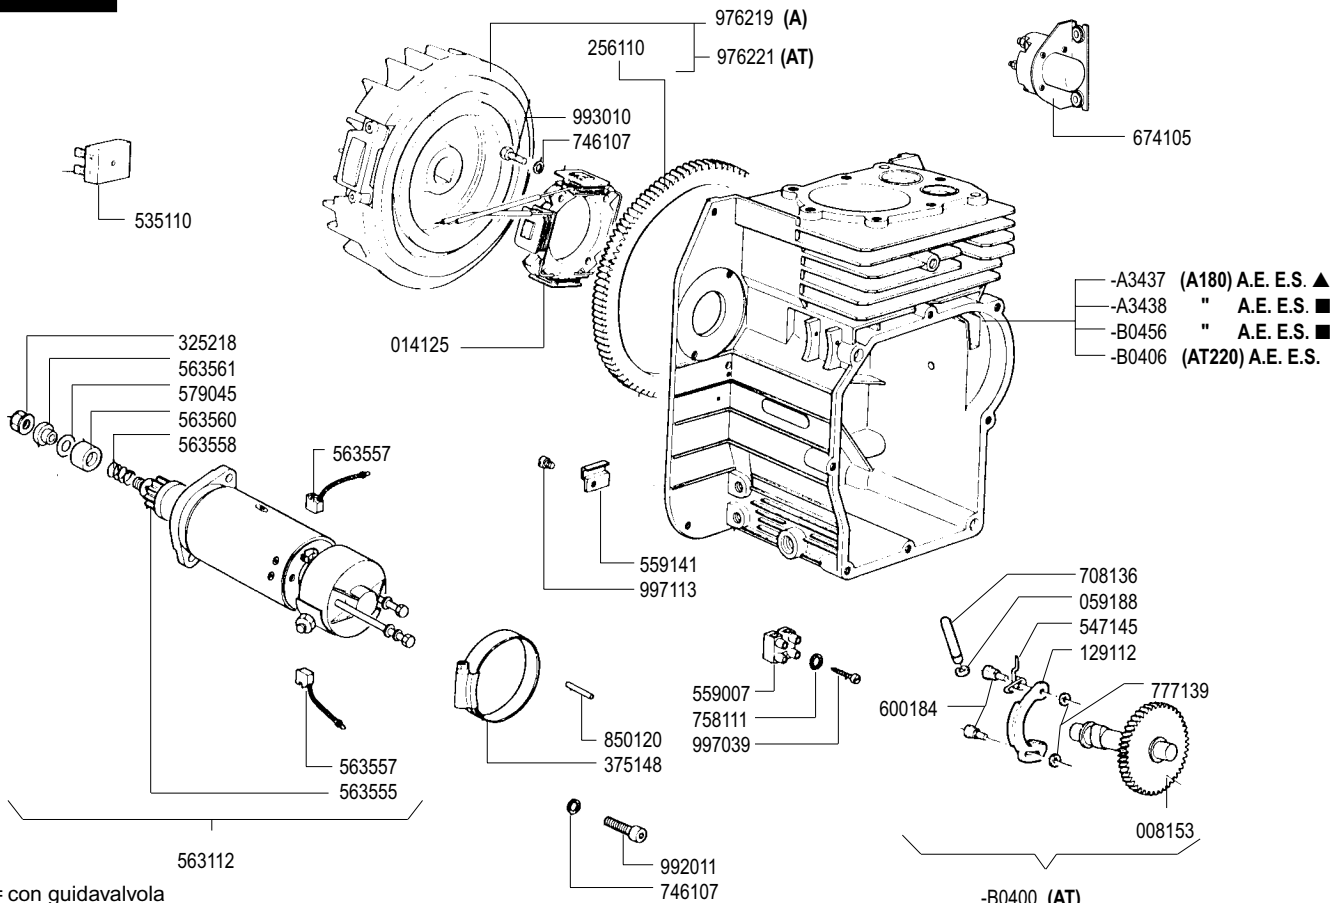

\* Getto D 95 solo per Gruppo Elettrogeno  
Main jet dia 95 only for Generating Set

> = fino alla matr. n.  
= up to S/N.  
> = dalla matr. n.  
= from S/N.

RICAMBI - SPARE PARTS - ERSATZTEILE - PIECES DETACHEES - REPUESTOS

**RICAMBI - SPARE PARTS - ERSATZTEILE - PIECES DETACHEES - REPUESTOS**

- ▲ = con guidavalvola  
with valve guide
- = completo  
complete

A.E.= Avv Elettrico  
E.S.= Electric Start

RICAMBI - SPARE PARTS - ERSATZTEILE - PIECES DETACHEES - REPUESTOS