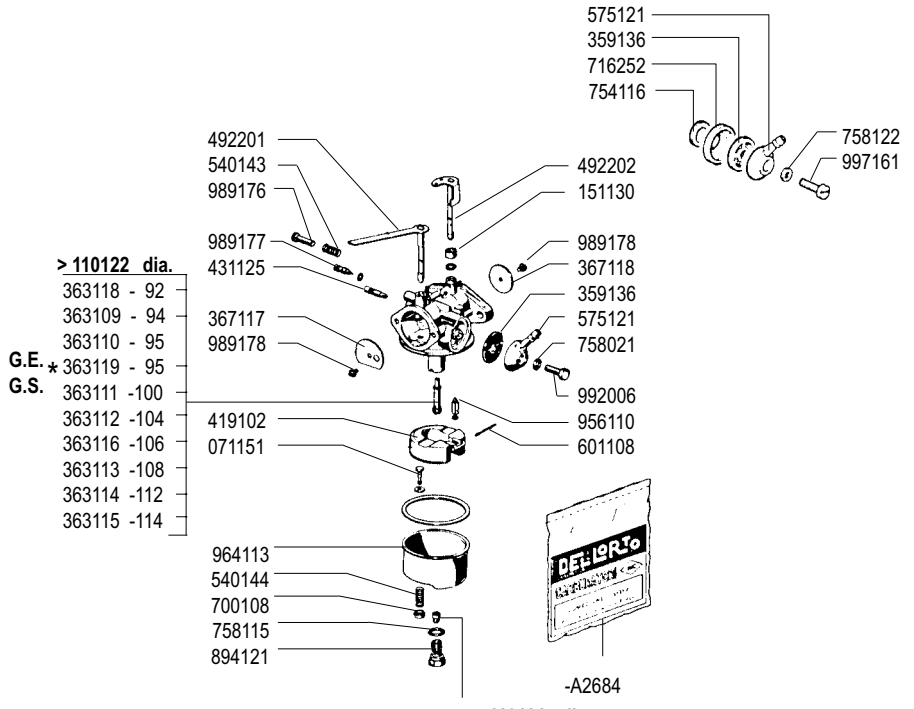

## A 180 - A 220

cod. -A2740 SHORT BLOCK A 180 STD/ELEST  
cod. -B0456 SHORT BLOCK A 220 STD/ELEST

cod. -B0409 SHORT BLOCK AT 220 STD/ELEST

**RICAMBI - SPARE PARTS - ERSATZTEILE - PIECES DETACHEES - REPUESTOS**

**AT 220 OHV**

**A 180 - 220**

**RICAMBI - SPARE PARTS - ERSATZTEILE - PIECES DETACHEES - REPUESTOS**

**A - AT**

**RICAMBI - SPARE PARTS - ERSATZTEILE - PIECES DETACHEES - REPUESTOS**

A - AT

	Carburatori Carburetor	dia.	Filtro aria Air cleaner
A 180B	-A3486	- 94	- 387157
	-A3485	- 95	- 387157
	-A3493	- 104	- 387140
A 180 G.E.	-A3485	- 95	- 387157
A 180P	-A3498	- 96	- 387157
A 220B	-A3485	- 95	- 387157
	-A3491	- 100	- 387172
	-A3491	- 100	- 387191
(A16071)	-A3494	- 108	- 387172
(A16115)	-A3495	- 112	- 387172
(A16072)	-A3495	- 112	- 387172
A 220 G.E.	-A3496	- 95	- 387157
A 220P	-A3485	- 95	- 387157
AT 220	155227	- 98	- 387157
	155228	- 102	- 387172

\* Getto D 95 solo per Gruppo Elettrogeno  
Main jet dia 95 only for Generating Set

> = fino alla matr. n.  
= up to S/N.  
> = dalla matr. n.  
= from S/N.

RICAMBI - SPARE PARTS - ERSATZTEILE - PIECES DETACHEES - REPUESTOS